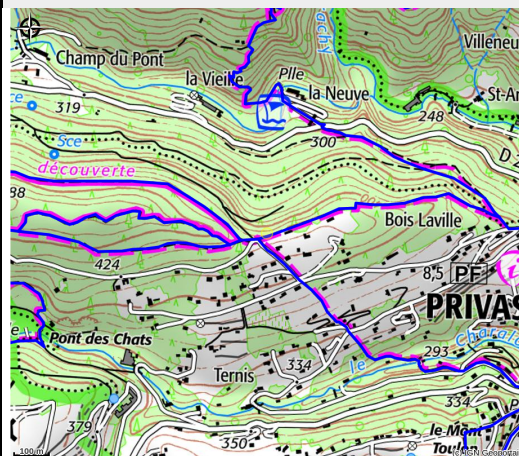

Site de blocs du Bois Laville

PRIVAS CENTRE ARDECHE

No photo

Site de blocs situé dans la forêt du Bois Laville, à moins de 10 mn du centre-ville en voiture. Plus de 140 passages répertoriés. Altitude du site : 460 mètres.

Infos pratiques

Categorie : Sites de pratique

Type de pratique : Sports de grimpe / Sports de corde

Situation géographique

Toutes les infos pratiques

Informations pratiques

Ouverture:

Toute l'année : ouvert tous les jours.