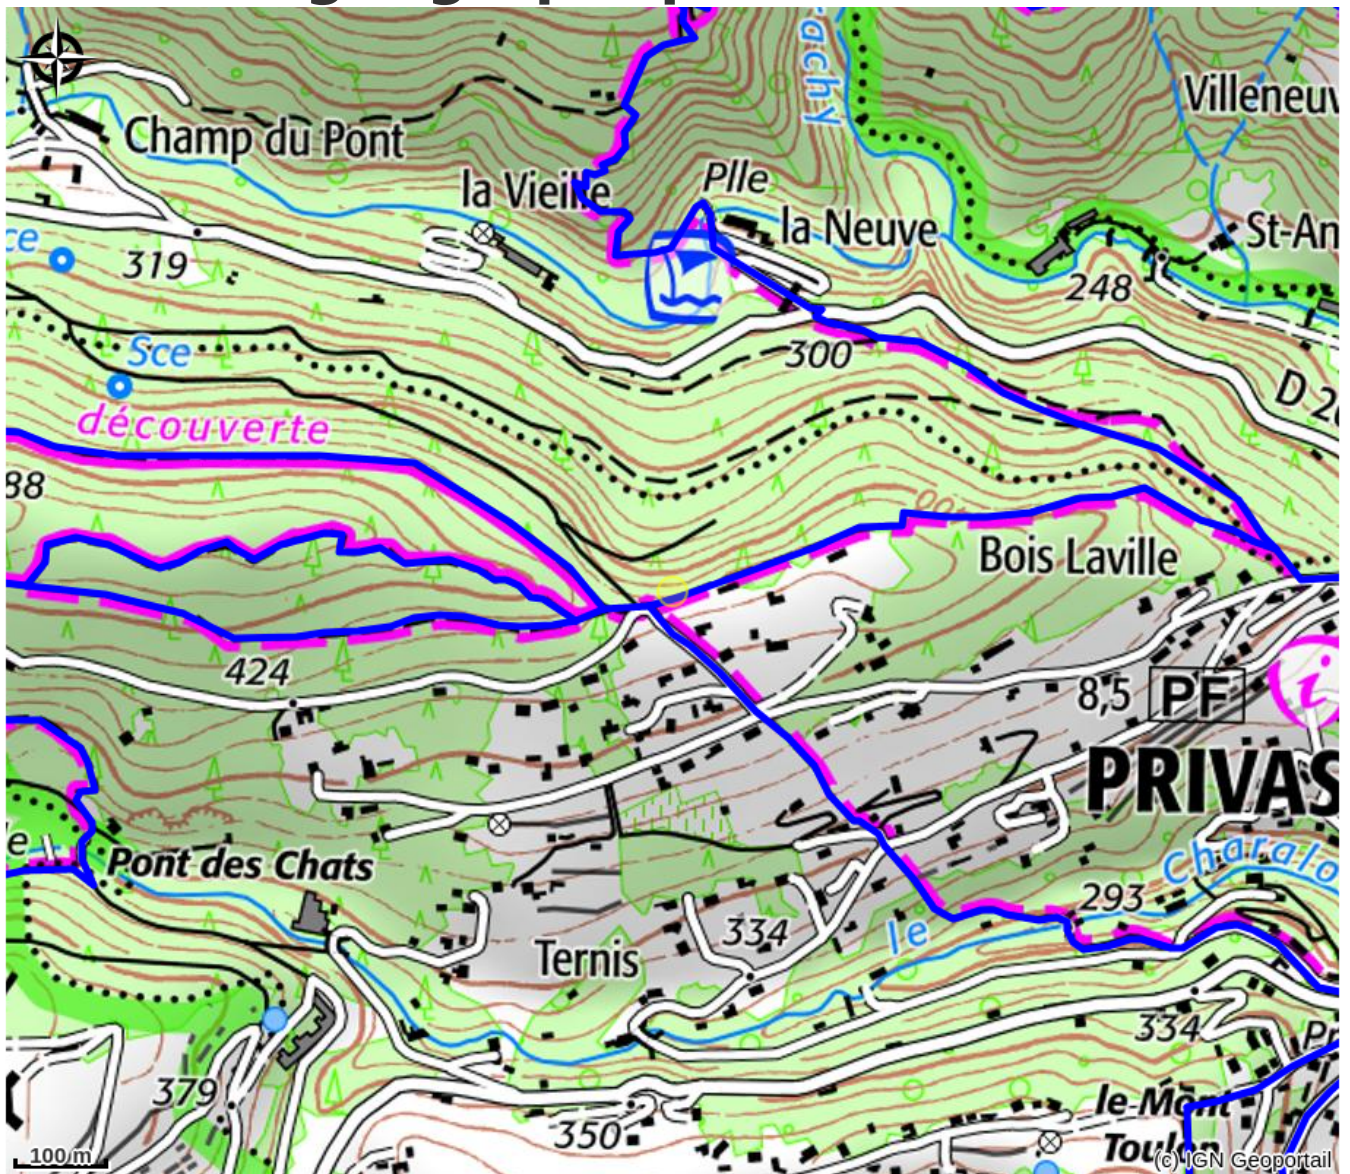

Site de blocs du Bois Laville

PRIVAS CENTRE ARDECHE

No photo

Site de blocs situé dans la forêt du Bois Laville, à moins de 10 mn du centre-ville en voiture. Plus de 140 passages répertoriés. Altitude du site : 460 mètres.

Infos pratiques

Categorie : Sites de pratique

Type de pratique : Sports de grimpe / Sports de corde

Situation géographique

Toutes les infos pratiques

Informations pratiques

Ouverture:

Toute l'année : ouvert tous les jours.