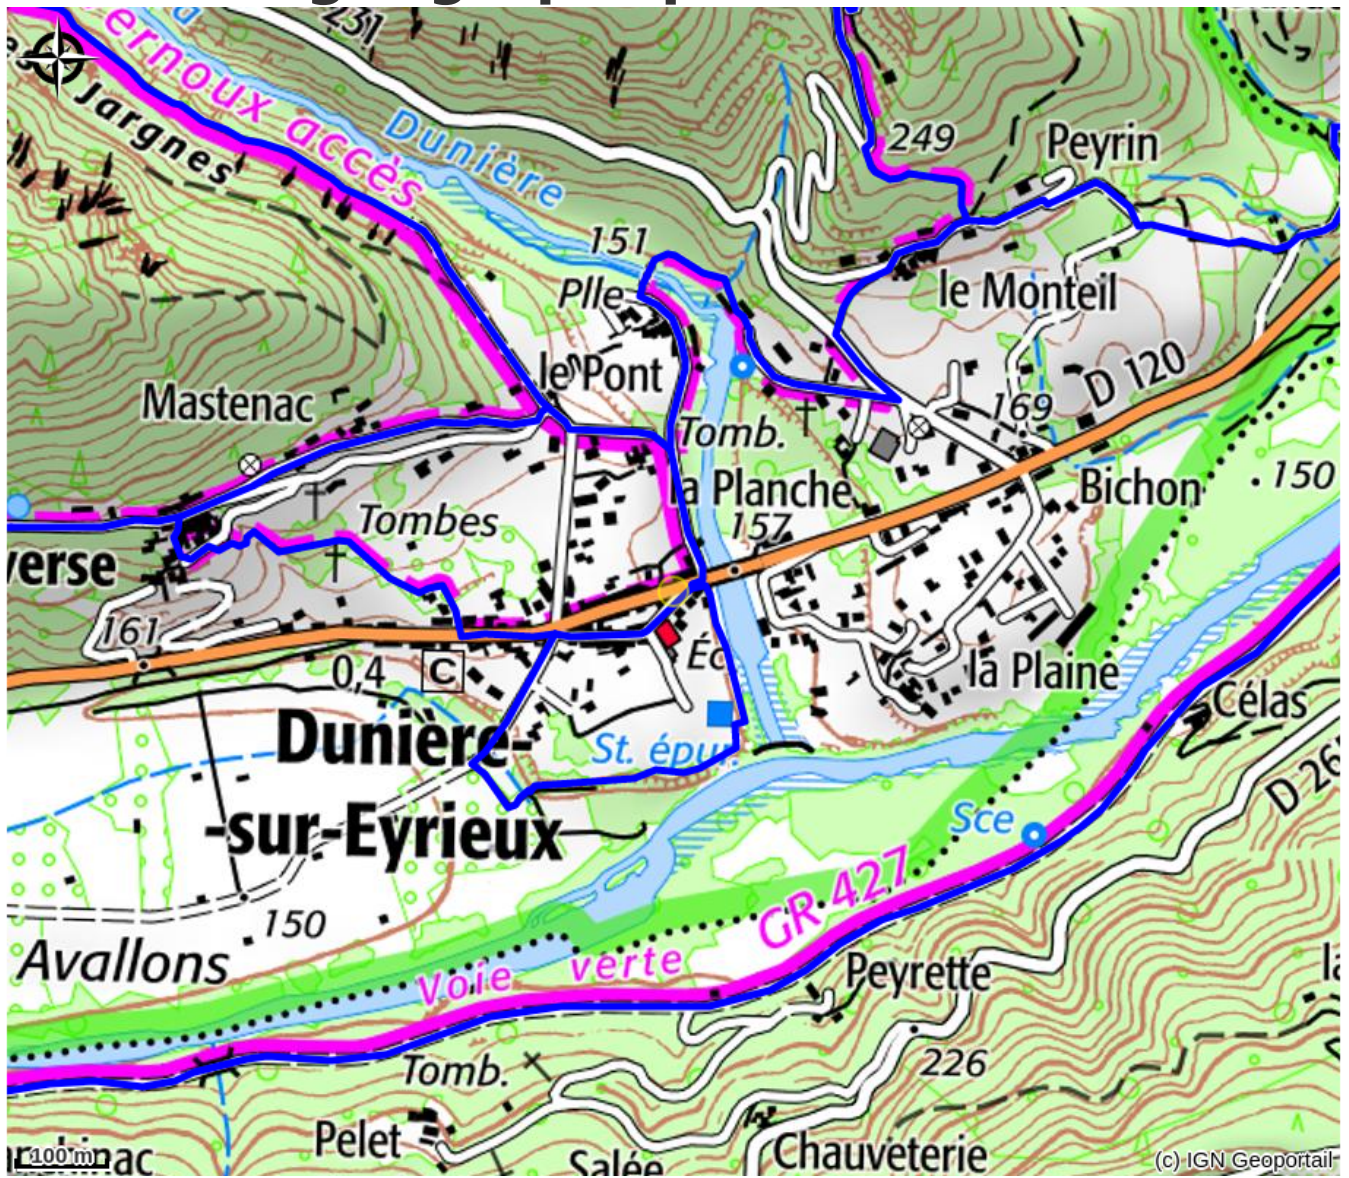

Site d'escalade : La Tour

PRIVAS CENTRE ARDECHE

No photo

32 voies du niveau 3b au niveau 7b

Infos pratiques

Categorie : Sites de pratique

Type de pratique : Sports de grimpe / Sports de corde

Situation géographique

Toutes les infos pratiques

Informations pratiques

Ouverture:

Toute l'année.

Fiche mise à jour par Privas Centre Ardèche Tourisme le 11/07/2017

Contact

07360 Dunière-sur-Eyrieux

Tél. 04 75 65 23 13