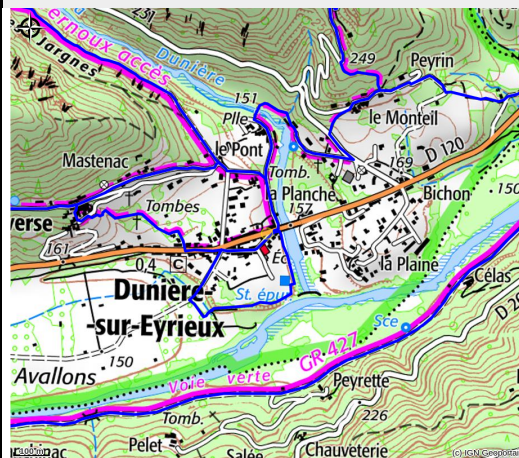

Site d'escalade : La Tour

PRIVAS CENTRE ARDECHE

No photo

32 voies du niveau 3b au niveau 7b

Infos pratiques

Categorie : Sites de pratique

Type de pratique : Sports de grimpe / Sports de corde

Situation géographique