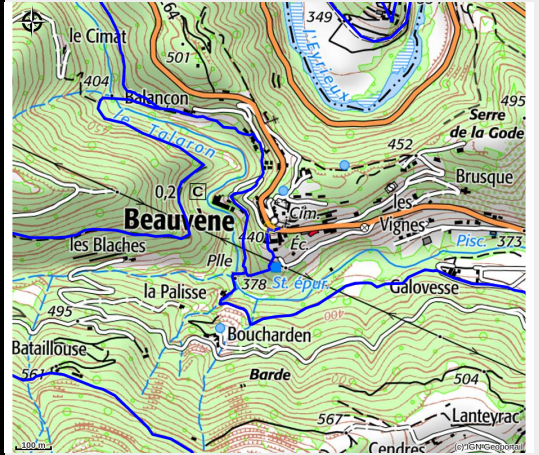

Site d'escalade : le rocher de Tournay

PRIVAS CENTRE ARDECHE

No photo

42 voies de niveau 4b au niveau 7a+

Infos pratiques

Categorie : Sites de pratique

Type de pratique : Sports de grimpe / Sports de corde

Situation géographique