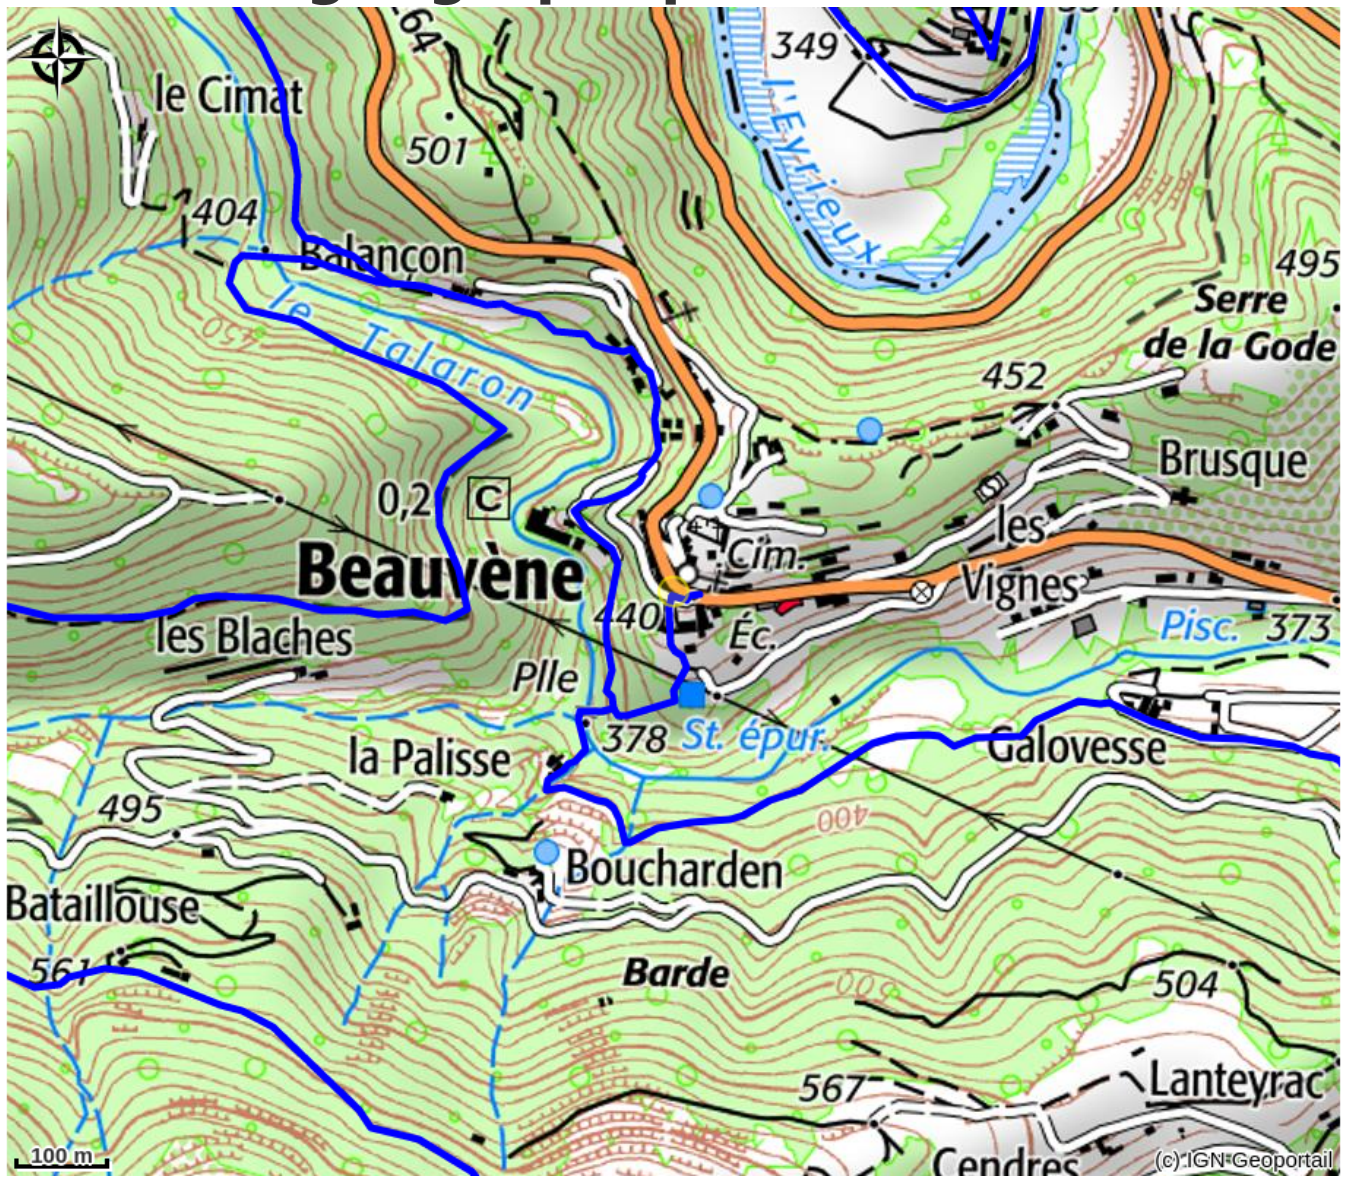

Site d'escalade : le rocher de Tournay

PRIVAS CENTRE ARDECHE

No photo

42 voies de niveau 4b au niveau 7a+

Infos pratiques

Categorie : Sites de pratique

Type de pratique : Sports de grimpe / Sports de corde

Situation géographique

Toutes les infos pratiques

Informations pratiques

Ouverture:

Toute l'année.

Fiche mise à jour par Privas Centre Ardèche Tourisme le 11/07/2017

Contact

07190 Beauvène