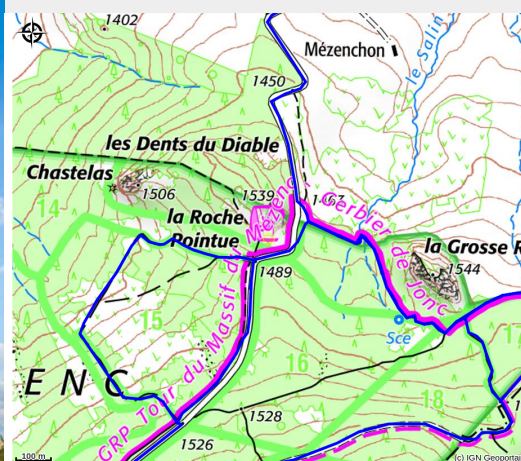

Site d'Escalade de la Roche Pointue

MEZENC LOIRE MEYGAL

Crédit photo : La Roche Pointue (Office de Tourisme)

Site d'escalade de 19 voies.

Infos pratiques

Categorie : Sites de pratique

Type de pratique : Sports de grimpe / Sports de corde

Description

19 voies. Praticable toute l'année suivant les conditions météo.

Informations techniques

Niveau de pratique du site :

Voies de 3 à 6b

Hauteur des voies : 10 à 45 mètres

Type de point d'ancrage : relais de descente avec chaîne, ancrage de progression sur broches scellées