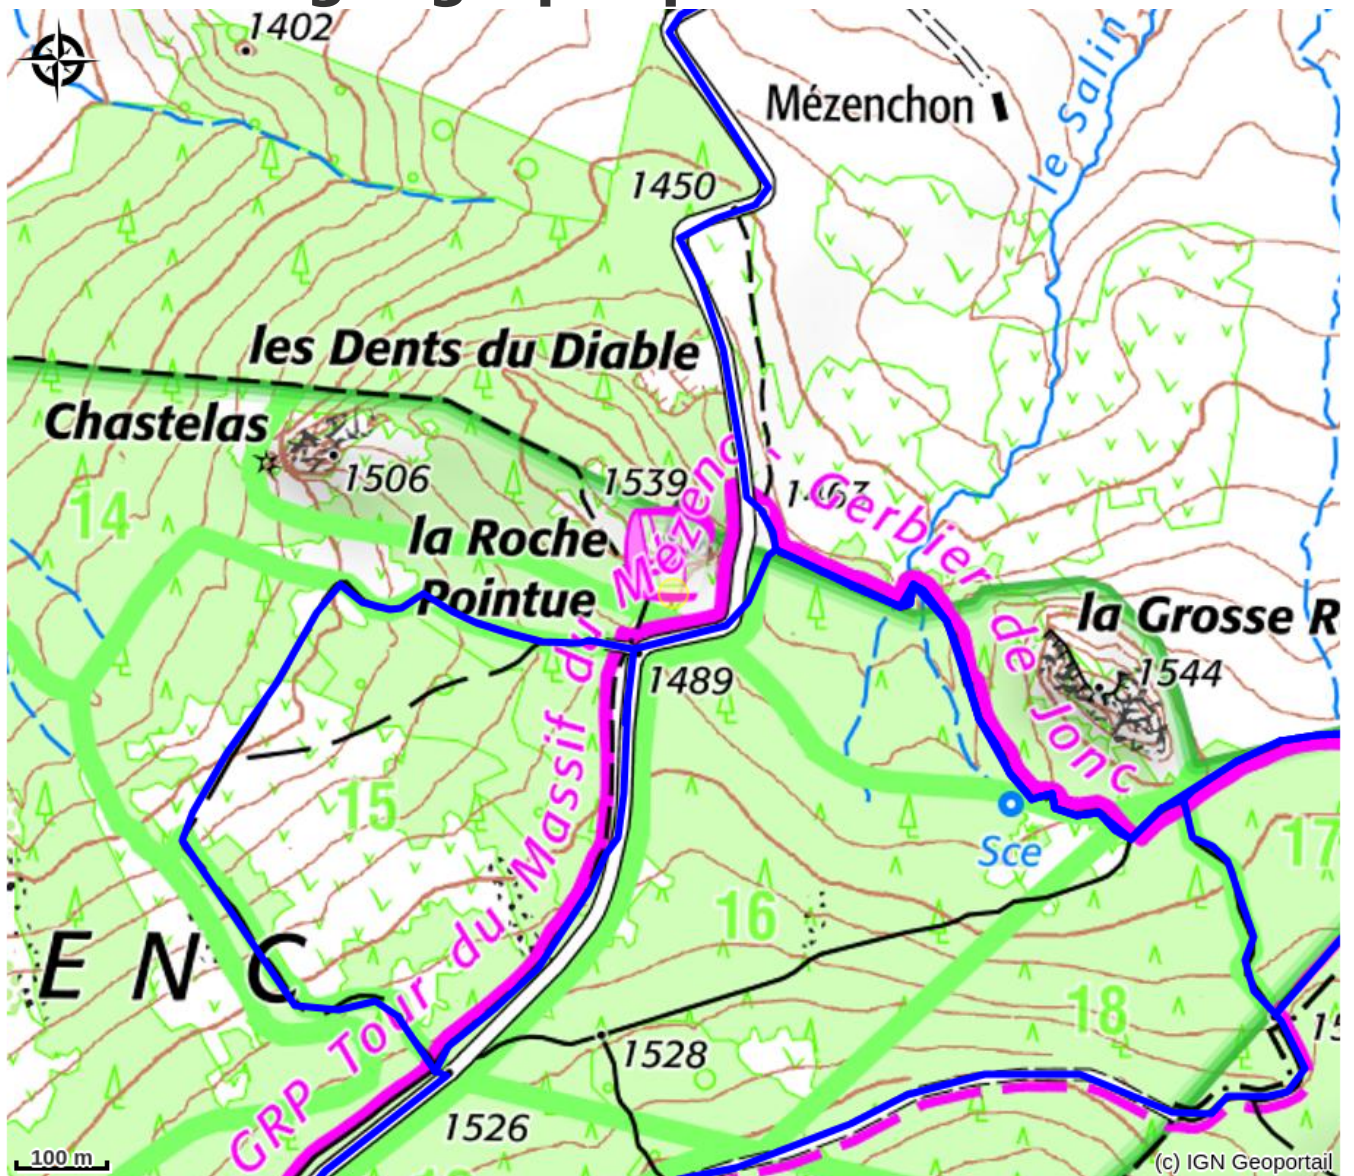

Site d'Escalade de la Roche Pointue

MEZENC LOIRE MEYGAL

Crédit photo : La Roche Pointue (Office de Tourisme)

Site d'escalade de 19 voies.

Infos pratiques

Categorie : Sites de pratique

Type de pratique : Sports de grimpe / Sports de corde

Description

19 voies. Praticable toute l'année suivant les conditions météo.

Informations techniques

Niveau de pratique du site :

Voies de 3 à 6b

Hauteur des voies : 10 à 45 mètres

Type de point d'ancrage : relais de descente avec chaîne, ancrage de progression sur broches scellées

Type de site : sportif

Voir fiche jointe

Situation géographique

Toutes les infos pratiques

Informations pratiques

Ouverture:

Toute l'année.

Tarifs: