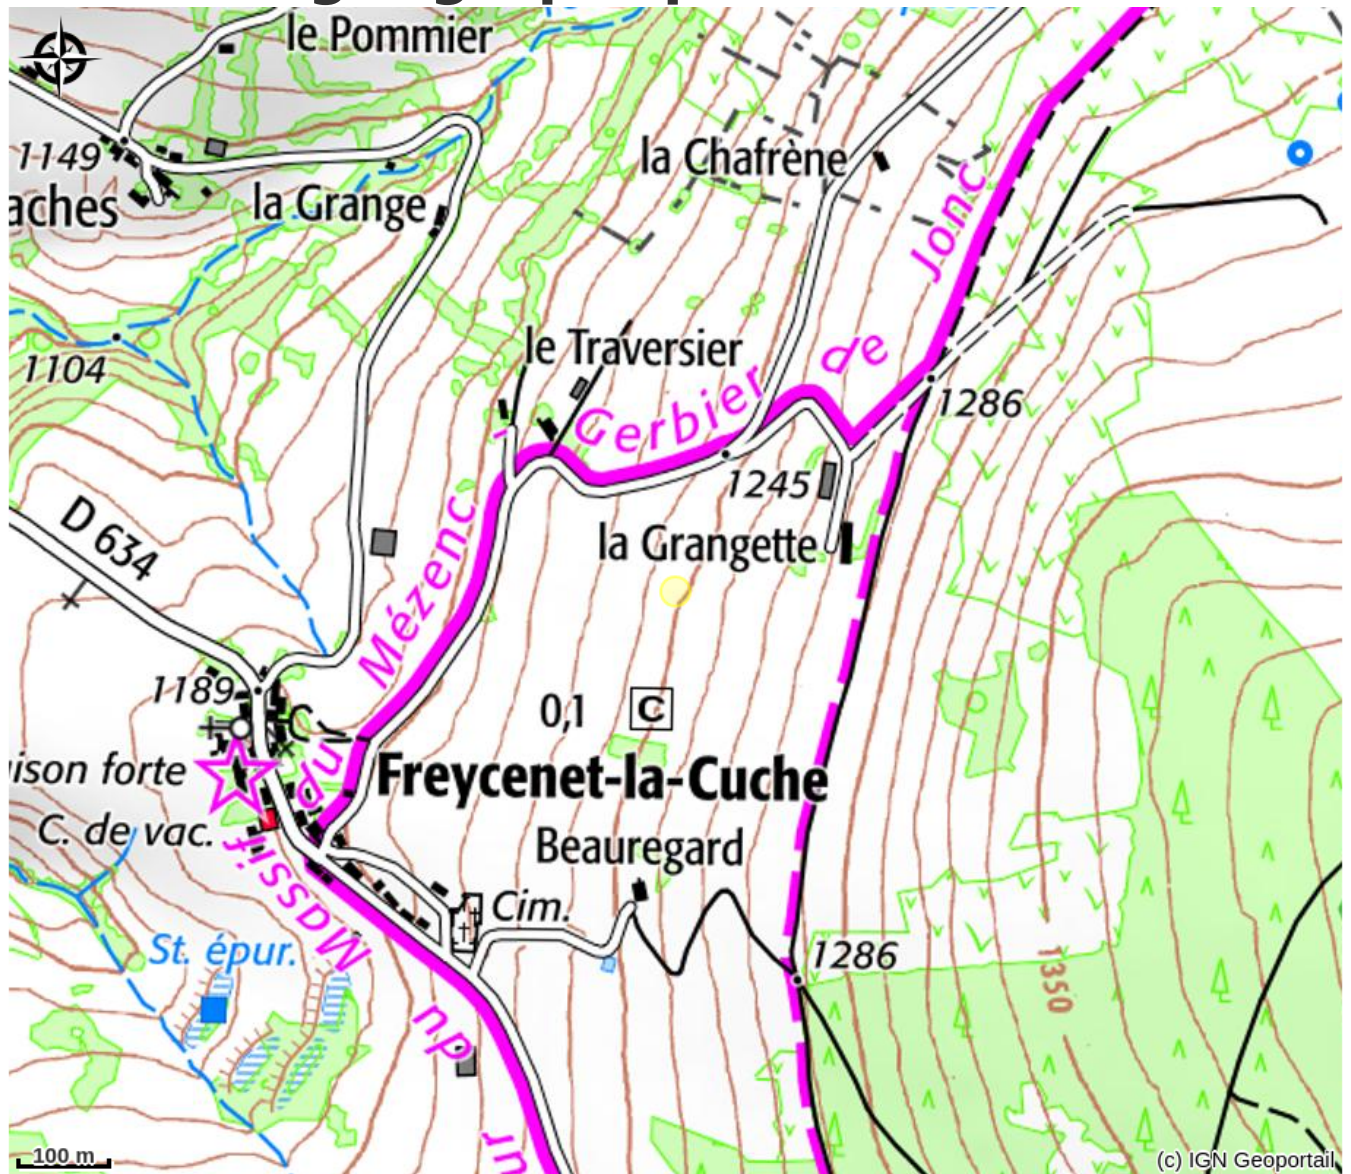

Site d'escalade du Rocher Tourte

MEZENC LOIRE MEYGAL

Crédit photo : Site d'escalade du Rocher Tourte

*Site d'escalade de type sportifs.
Plus de 22 voies fraîchement équipées.*

Infos pratiques

Categorie : Sites de pratique

Type de pratique : Sports de grimpe / Sports de corde

Description

Informations techniques

Niveau de pratique du site :
4c à 6c+

Hauteur des voies :
15 à 26 mètres

Type de point d'ancrage : Relais de descente avec chaines et broches scellées

Type de site : Sportif

Fiche Topo Escalade : [Télécharger le document](#)

Situation géographique

Toutes les infos pratiques

Informations pratiques

Fiche mise à jour par Maison du Tourisme de la Haute-Loire le 25/06/2024