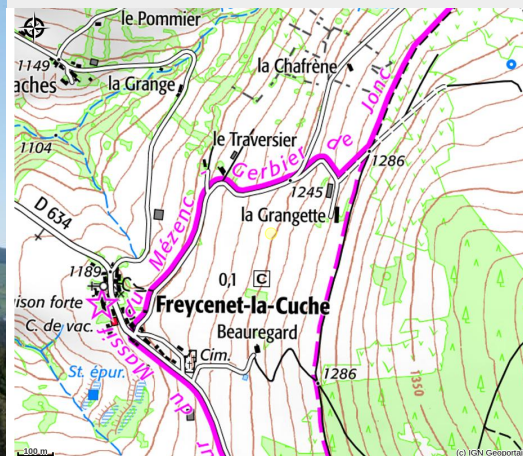

Site d'escalade du Rocher Tourte

MEZENC LOIRE MEYGAL

Crédit photo : Site d'escalade du Rocher Tourte

*Site d'escalade de type sportifs.
Plus de 22 voies fraîchement équipées.*

Infos pratiques

Categorie : Sites de pratique

Type de pratique : Sports de grimpe / Sports de corde

Description

Informations techniques

Niveau de pratique du site :
4c à 6c+

Hauteur des voies :
15 à 26 mètres

Type de point d'ancrage : Relais de descente avec chaines et broches scellées