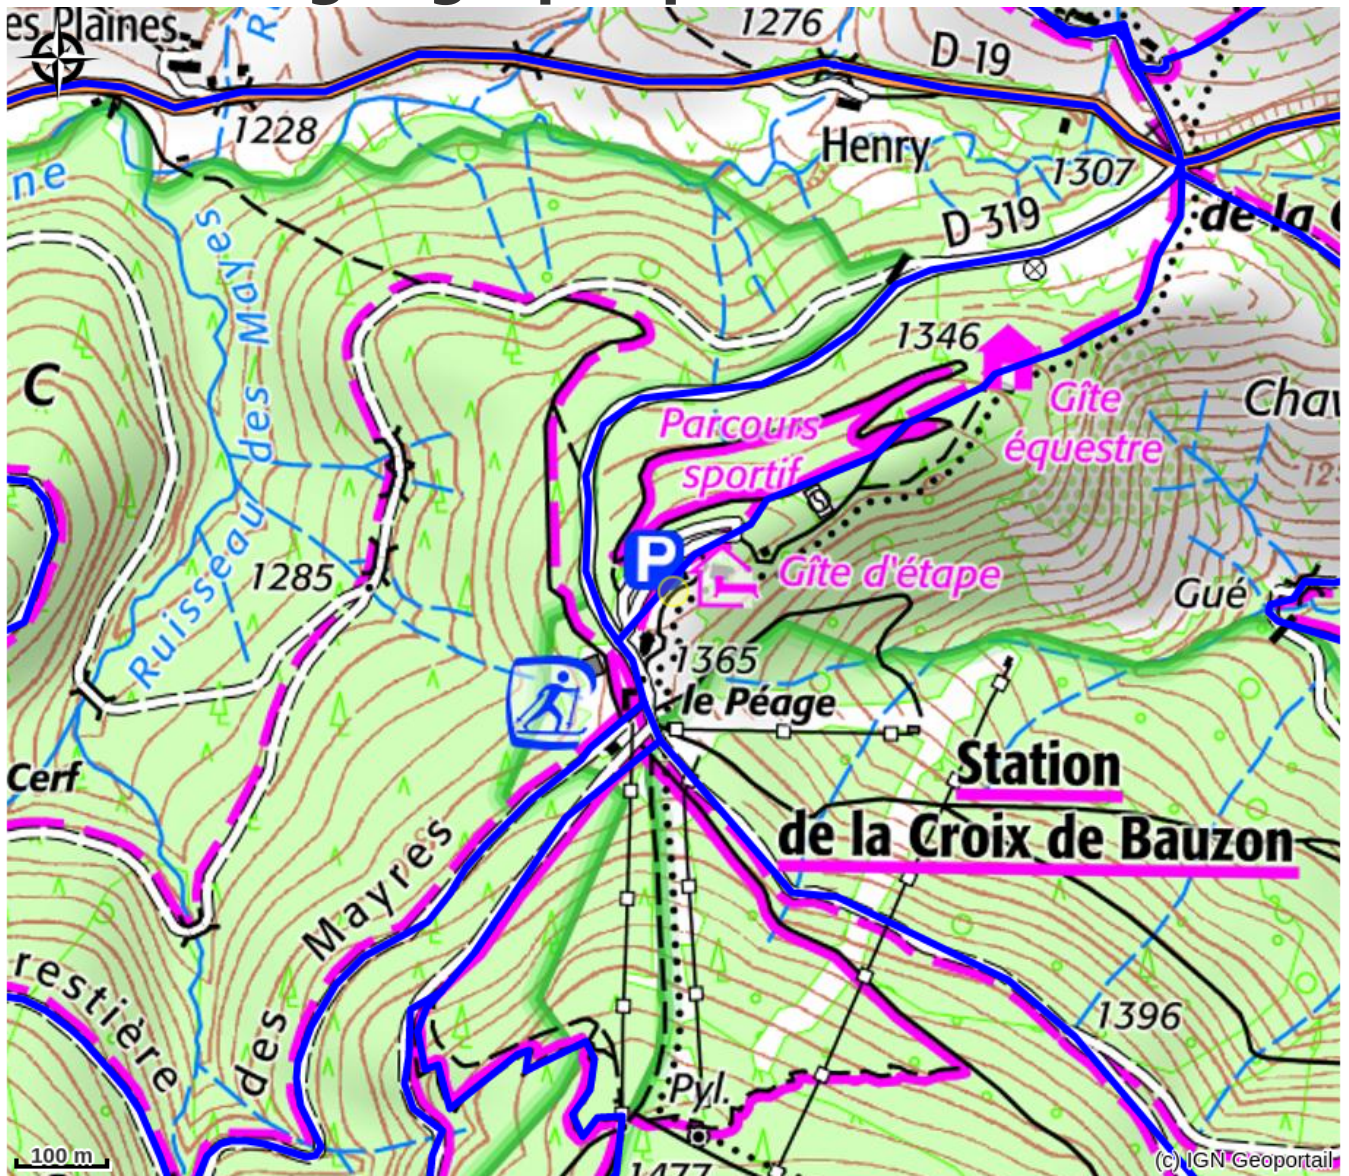

Ski alpin et snowboard

Ski de fond

1 piste bleue de 5,5 km

1 piste rouge de 9 km

Damage non régulier, accès gratuit

Espace Riou Grand : 3 pistes (1 verte de 2,5 km, 1 verte de 3,5 km et 1 bleue de 4,5 km)

Raquettes à neige

3 circuits balisés pour les raquettes de 1.5, 7 et 24km (A/R Bel-Air).

Mais également la possibilité d'emprunter les 2 pistes de ski de fond (5,5 et 9 km).

Bouées à neige et luges traditionnelles

Bouée à neige: 1 piste

Luge traditionnelle : 1 piste

Afin de vous proposer les meilleures conditions de glisse possible, l'installation de neige de culture a été complètement renouvelée en 2012 puis étendue en 2013 et 2014 : 25 enneigeurs (dont 2 monofluides) couvrent 5,5 ha qui comprennent les pistes La Grande Draille (rouge), Taranis (bleue), Les Ecureuils (verte), L'Ubac (bleue), la Loubeyre (bleue), le bas des Framboisiers (verte) sans oublier le domaine des farfadets.

# Situation géographique