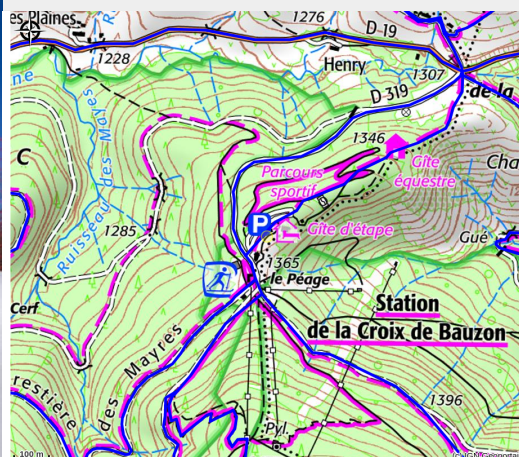

# Station de la Croix de Bauzon

ARDECHE DES SOURCES ET VOLCANS

Crédit photo : (©M.Dupont (remplacé le format))

*Une bouffée d'oxygène au cœur du Tanargue : on respire et on se lance sur les pistes de ski de l'unique station de ski alpin d'Ardèche. En famille, entre amis ou en solo, la Croix de Bauzon vous permet de vous échapper dans une parenthèse neigeuse.*

## Infos pratiques

Categorie : Sites de pratique

Type de pratique : Activités nordiques

# Description

Ski alpin et snowboard

5 téléskis, 1 tapis et 1 télécorde desservent 11 pistes :

3 vertes

6 bleues

1 rouge

1 noire

ATTENTION : L'accès aux téléskis n'est pas autorisé aux engins spéciaux (type snowscoot...)

Ski alpin et snowboard

Ski de fond

1 piste bleue de 5,5 km

1 piste rouge de 9 km

Damage non régulier, accès gratuit

Espace Riou Grand : 3 pistes (1 verte de 2,5 km, 1 verte de 3,5 km et 1 bleue de 4,5 km)

Raquettes à neige