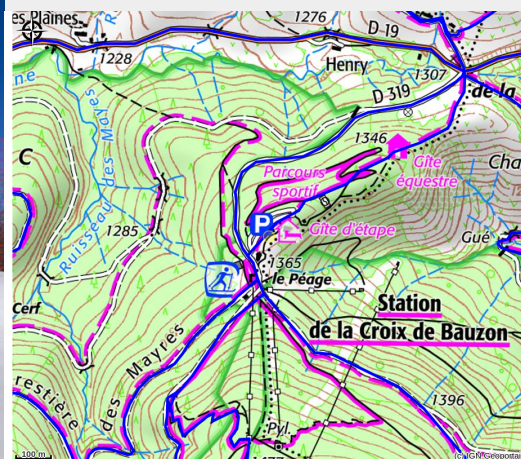

Station de ski alpin - La Croix de Bauzon

ARDECHE DES SOURCES ET VOLCANS

Crédit photo : (©M.Dupont (remplacé le format))

Une bouffée d'oxygène au cœur du Tanargue : on respire et on se lance sur les pistes de ski de l'unique station de ski alpin d'Ardèche. En famille, entre amis ou en solo, la Croix de Bauzon vous permet de vous échapper dans une parenthèse neigeuse.

Infos pratiques

Categorie : Sites de pratique

Type de pratique : Activités nordiques

Description

Location de matériel sur place.

Ski alpin et snowboard

5 téléskis, 1 tapis et 1 télécorde desservent 11 pistes :

3 vertes

6 bleues

1 rouge

1 noire

L'accès aux téléskis n'est pas autorisé aux engins spéciaux (type snowscoot...)

Ski alpin et snowboard

Ski de fond

1 piste bleue de 5,5 km

1 piste rouge de 9 km

Damage non régulier, accès gratuit

Espace Riou Grand : 3 pistes (1 verte de 2,5 km, 1 verte de 3,5 km et 1 bleue de 4,5 km)

Raquettes à neige

3 circuits balisés pour les raquettes de 1.5, 7 et 24km (A/R Bel-Air).