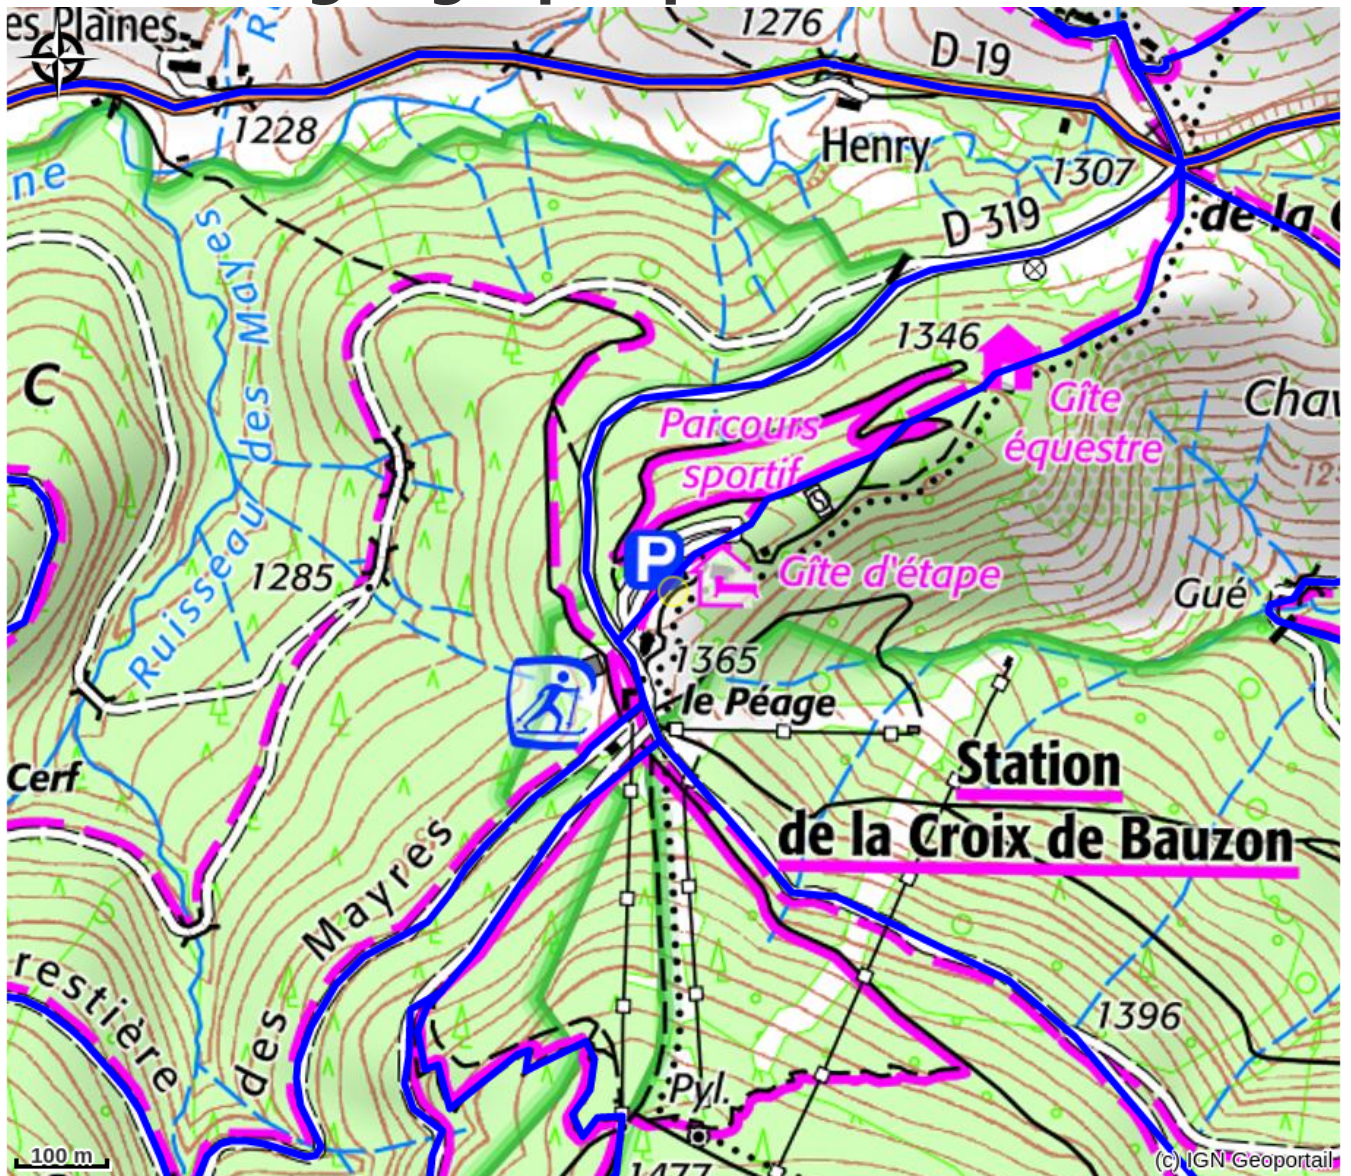

Situation géographique