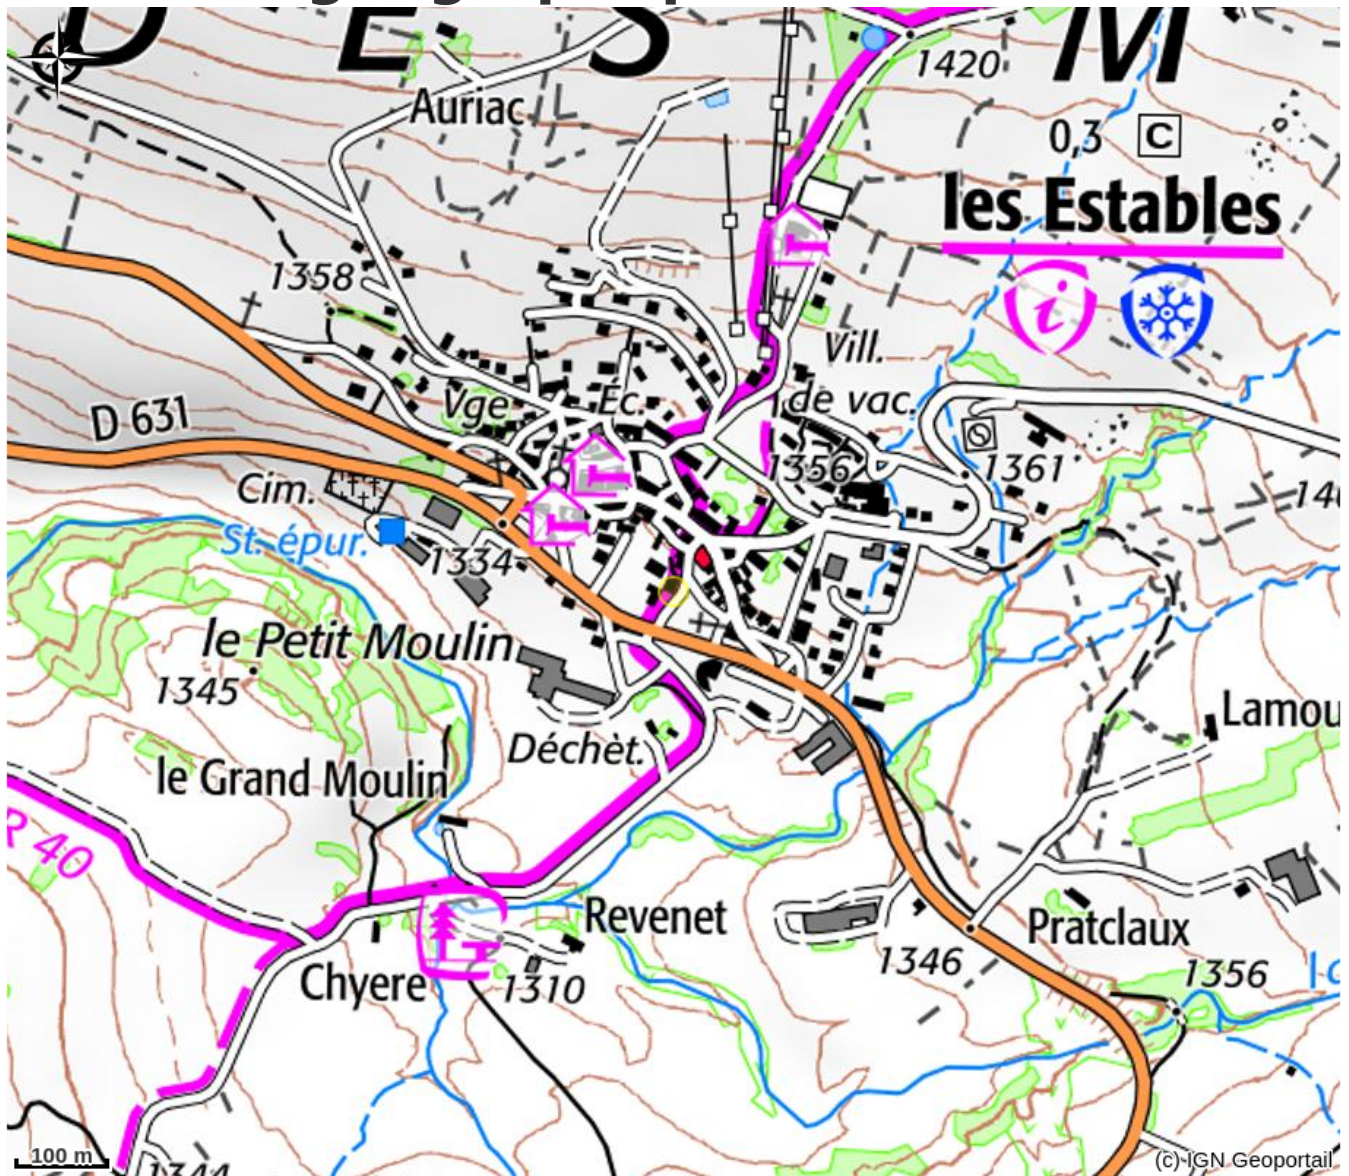

Station de Trail

MEZENC LOIRE MEYGAL

Crédit photo : station_trail (cc)

5 parcours trail balisés au départ des Estables.

Infos pratiques

Categorie : Sites de pratique

Type de pratique : Trail

Description

Au départ des Estables, 5 parcours trail balisés : 5, 12 et 23 km.

1 parcours Record 4 km (le Mont Mézenc),

1 parcours Vertical 2 km (le Mont Alambre).

Situation géographique

Toutes les infos pratiques

Informations pratiques

Ouverture:

Toute l'année.

Tarifs:

Accès libre.

Fiche mise à jour par Office de tourisme Mézenc Loire Meygal le 06/03/2024

Contact

Place du Mézenc

43150 Les Etables