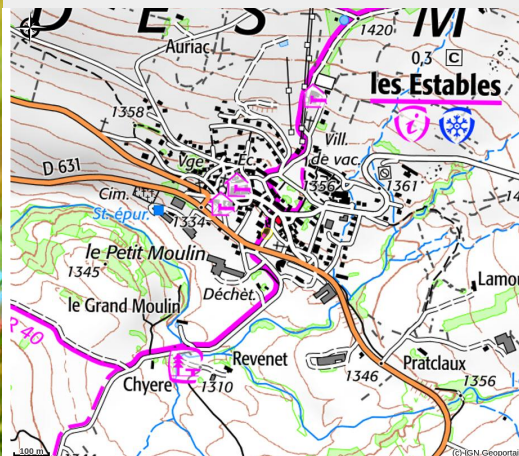

Station de Trail

MEZENC LOIRE MEYGAL

Crédit photo : station_trail (cc)

5 parcours trail balisés au départ des Estables.

Infos pratiques

Categorie : Sites de pratique

Type de pratique : Trail

Description

Au départ des Estables, 5 parcours trail balisés : 5, 12 et 23 km.

1 parcours Record 4 km (le Mont Mézenc),

1 parcours Vertical 2 km (le Mont Alambre).

Situation géographique

Toutes les infos pratiques

Informations pratiques

Ouverture:

Toute l'année.

Tarifs:

Accès libre.

Fiche mise à jour par Office de tourisme Mézenc Loire Meygal le 06/03/2024

Contact

Place du Mézenc

43150 Les Etables