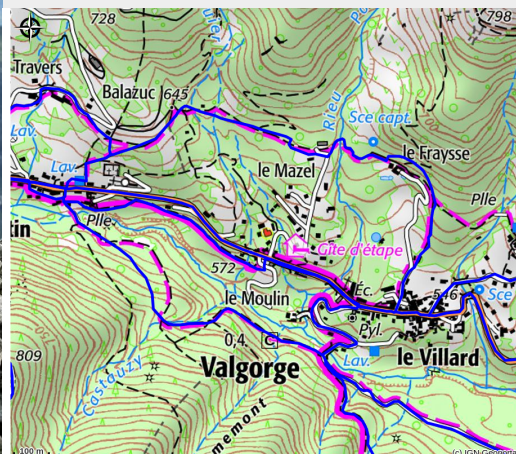

# Trail Beaume Drobie rouge

PAYS BEAUME DROBIE

Crédit photo : Trail Beaume drobie valgorge (Matthieu Dupont)

*En plus de la découverte de la Vallée de la Beaume et du Massif de Prataubérat, ce trail rouge vous mènera sur une partie du Massif de Tanargue.*

# Situation géographique