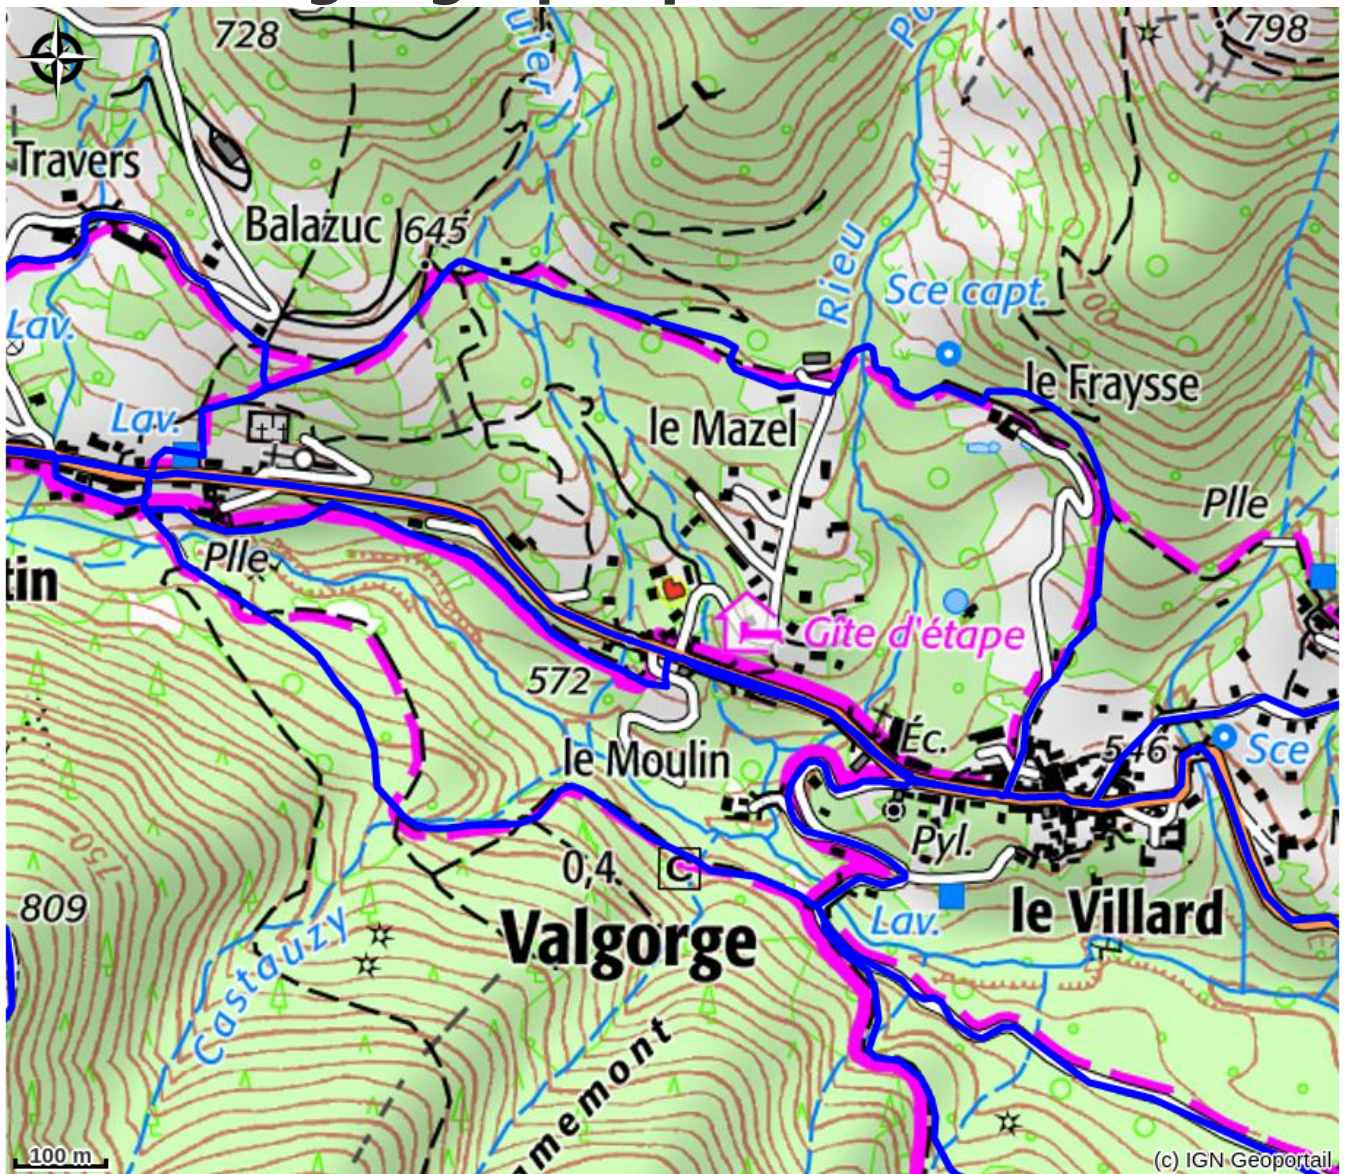

# Trail Beaume Drobie rouge

PAYS BEAUME DROBIE

Crédit photo : Trail Beaume drobie valgorge (Matthieu Dupont)

*En plus de la découverte de la Vallée de la Beaume et du Massif de Prataubérat, ce trail rouge vous mènera sur une partie du Massif de Tanargue.*

## Infos pratiques

Categorie : Sites de pratique

Type de pratique : Trail

# Situation géographique