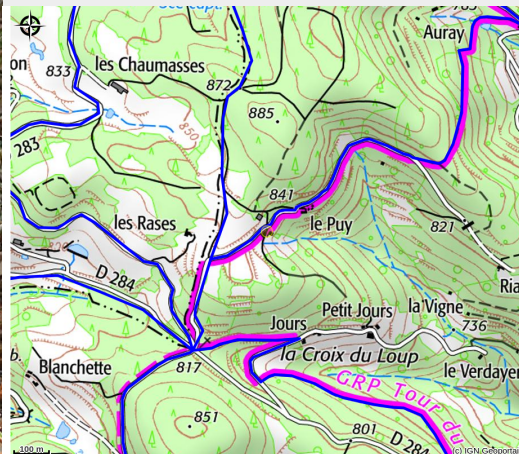

# EARL La Forêt du Puy

PRIVAS CENTRE ARDECHE

Crédit photo : La Forêt du Puy - Récolte des châtaignes (© EARL La Forêt du Puy)

*Annick et Ludovic sont des castanéculteurs passionnés. Vente directe à la ferme sur rendez-vous : châtaignes et produits à base de châtaigne. Produits également vendus dans différents points de vente (voir le site internet) et sur la boutique en ligne.*