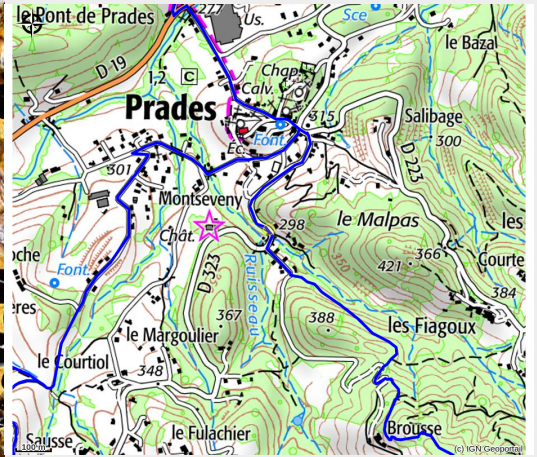

# Les ruchers Vincent

ARDECHE DES SOURCES ET VOLCANS

Crédit photo : Ruche ©pixabay (©pixabay)

*Production de divers miels typiques de terroirs cévenols, en particulier du miel de châtaignier, nos ruches nous donnent de la gelée-royale, extraite et réfrigérée sur place. Disponible toute l'année. Vente en magasin de producteurs la biasso à Jaujac.*

# Situation géographique