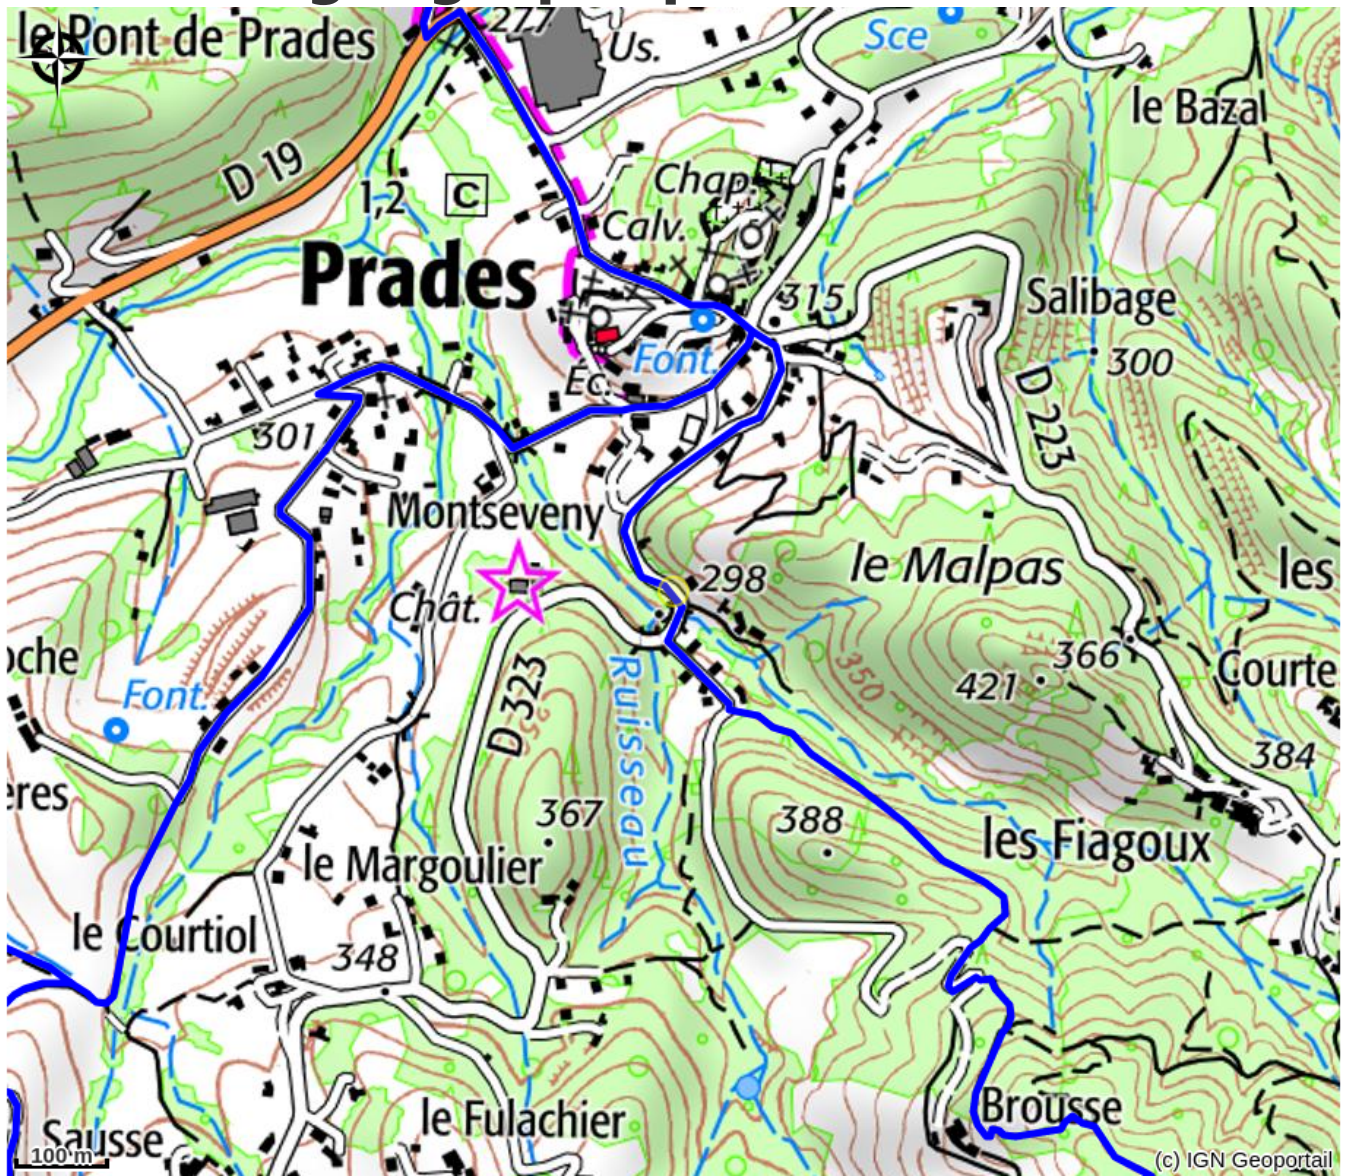

# Les ruchers Vincent

ARDECHE DES SOURCES ET VOLCANS

Crédit photo : Ruche ©pixabay (©pixabay)

*Production de divers miels typiques de terroirs cévenols, en particulier du miel de châtaignier, nos ruches nous donnent de la gelée-royale, extraite et réfrigérée sur place. Disponible toute l'année. Vente en magasin de producteurs la biasso à Jaujac.*

# Situation géographique

### Ouverture:

Du 01/01 au 31/12. Sur Rendez-vous.

*Fiche mise à jour par Office de Tourisme Sources & Volcans le 23/08/2023*