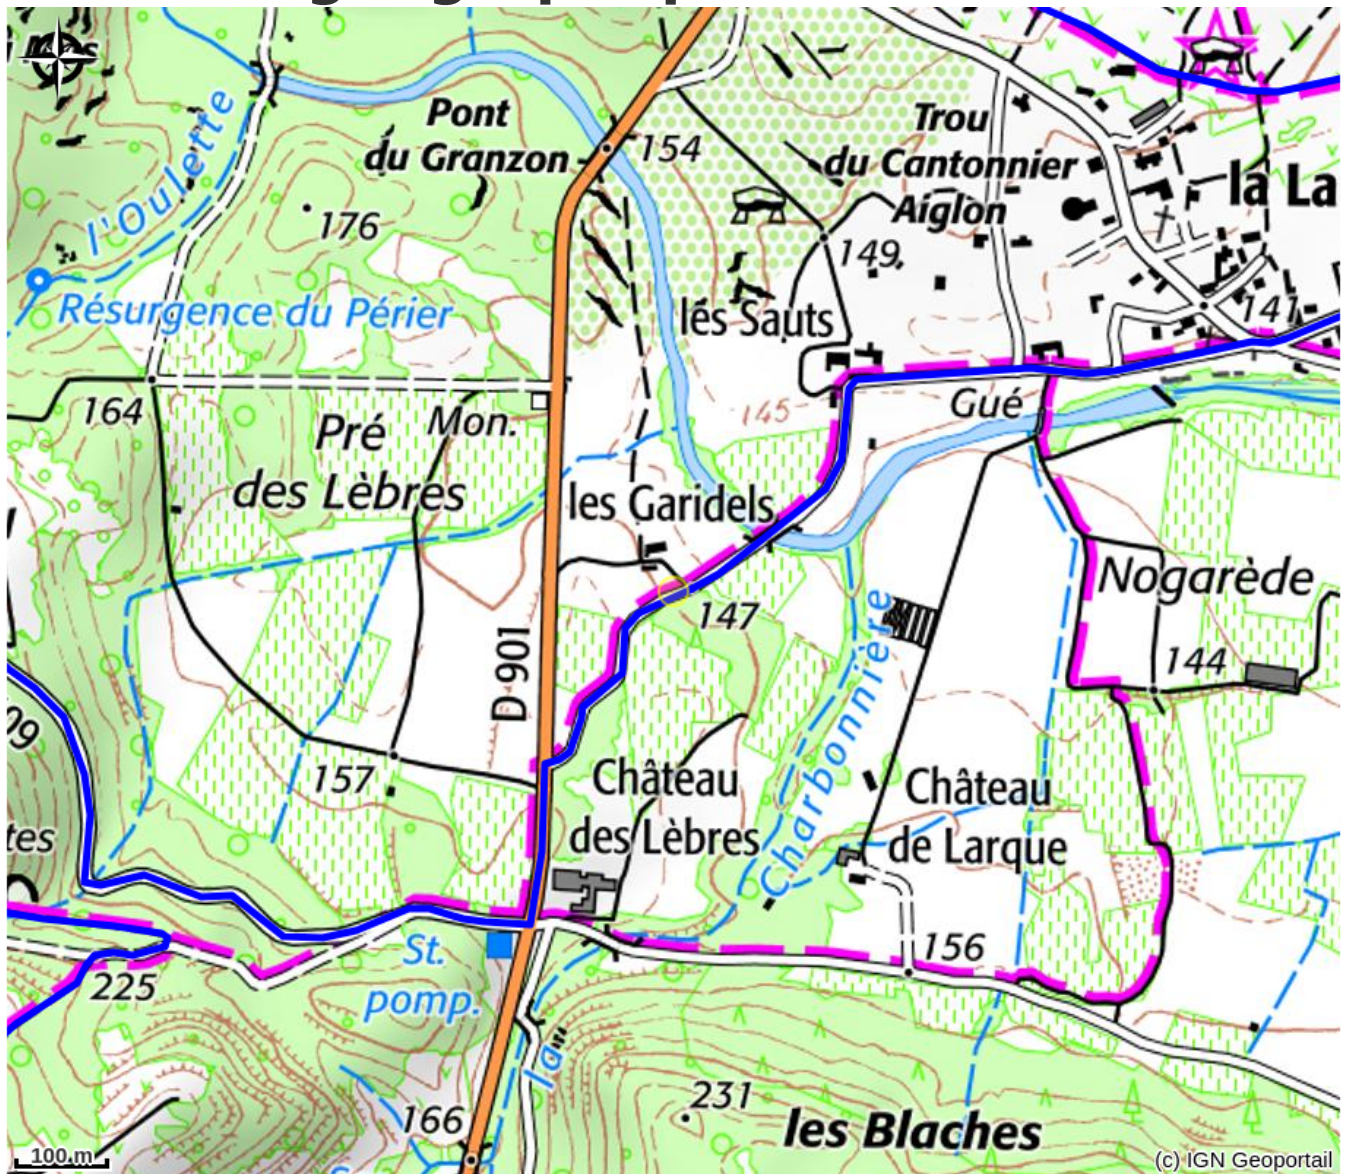

De ferme en ferme : visite du Château des Lèbres

PAYS DES VANS EN CEVENNES

Crédit photo : Affiche (CIVAM)

Du raisin à vos papilles : visite guidée du vignoble, chai et dégustation dans les vieilles caves du château. Atelier œnologique avec dégustation des vins élevés en barriques et amphores à 11h les 2 jours.

Infos pratiques

Categorie : Événements Cévennes d'Ardèche

Description

Ce domaine est sélectionné "Les étapes savoureuses d'Ardèche".

Situation géographique

Toutes les infos pratiques

Informations pratiques

Ouverture: