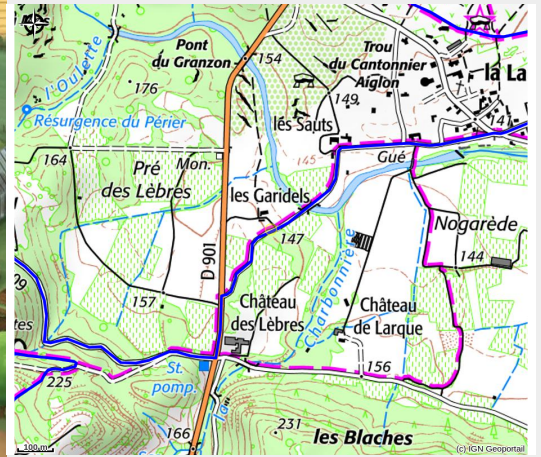

De ferme en ferme : visite du Château des Lèbres

PAYS DES VANS EN CEVENNES

Crédit photo : Affiche (CIVAM)

Du raisin à vos papilles : visite guidée du vignoble, chai et dégustation dans les vieilles caves du château. Atelier œnologique avec dégustation des vins élevés en barriques et amphores à 11h les 2 jours.

Infos pratiques

Categorie : Événements Cévennes d'Ardèche

Description

Ce domaine est sélectionné "Les étapes savoureuses d'Ardèche".

Situation géographique

Toutes les infos pratiques

Informations pratiques

Ouverture: