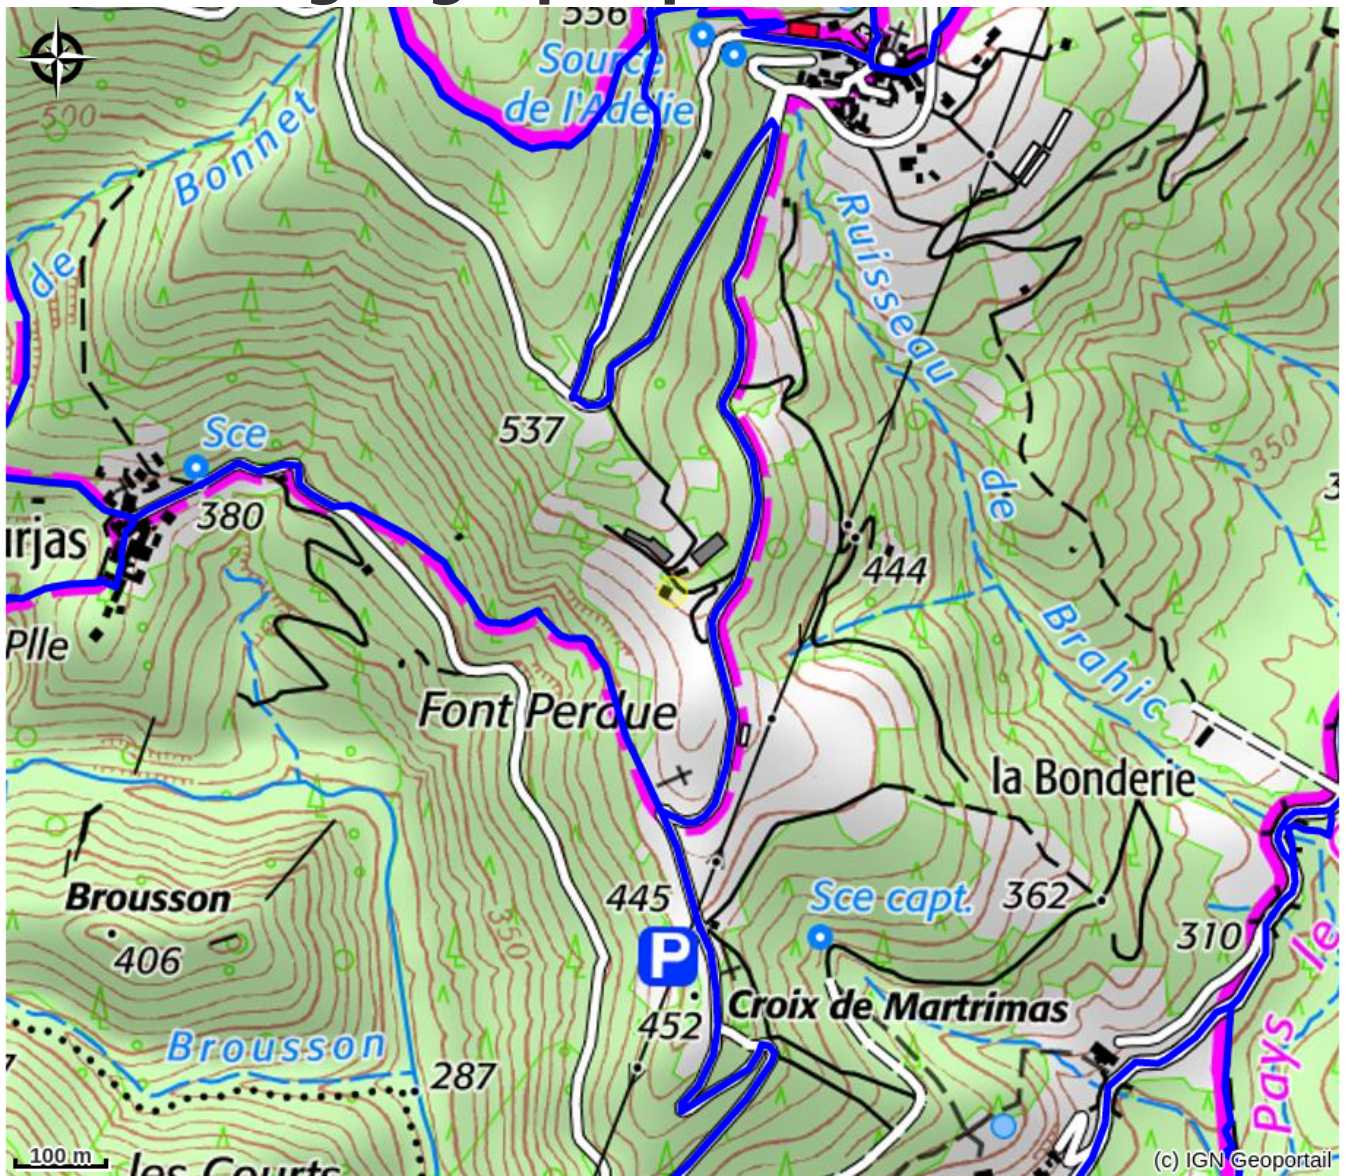

# De ferme en ferme : visite de la ferme Terre Api

PAYS DES VANS EN CEVENNES

Crédit photo : De Ferme en Ferme (CIVAM)

*Visite de la chèvrerie, de l'élevage à la production fromagère, et la culture de plantes médicinales.*

# Situation géographique

### Ouverture:

Du samedi 29 au dimanche 30 avril 2023.