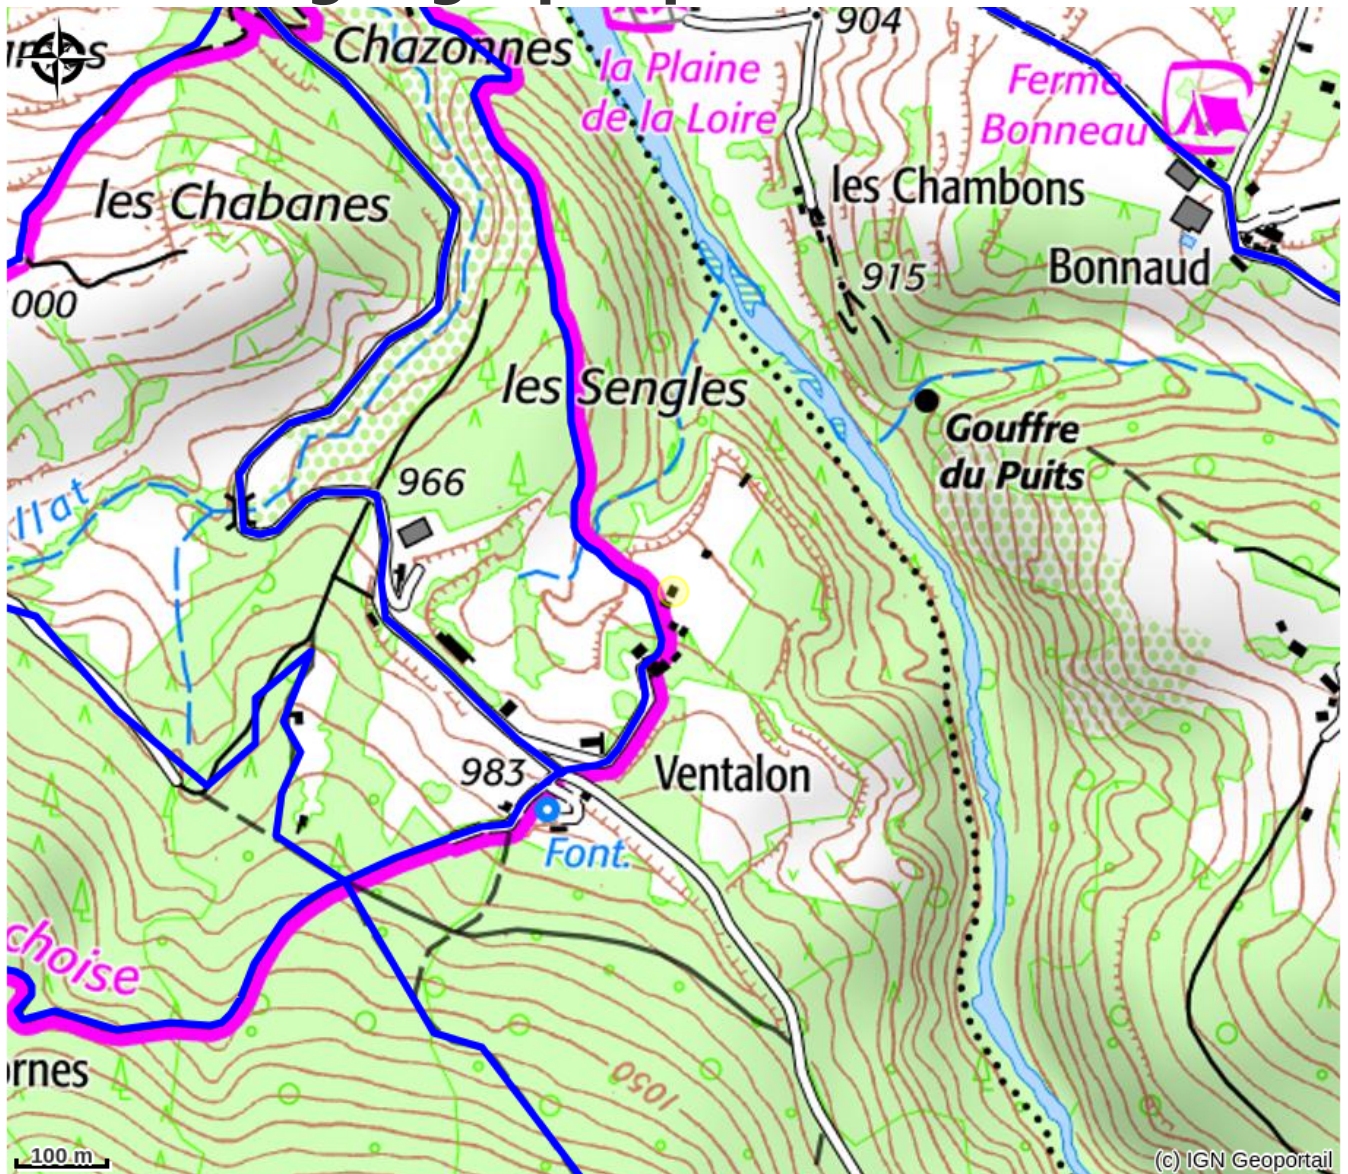

# Escape Game Nature - Kimic Events

MONTAGNE D'ARDECHE

*Un escape Game nature accessible à tous, dans un cadre magique à proximité du lac d'Issarlès. Plus qu'une aventure, un défi, un voyage dans le temps. Pendant 3h de jeu vous allez être plongés dans un autre univers. Un moment de bonne humeur.*

## Infos pratiques

Categorie : Loisirs

# Description

Chaque année le thème change :

Les derniers survivants, les vikings, le grand Nord, l'Écosse en 1742,...

# Situation géographique