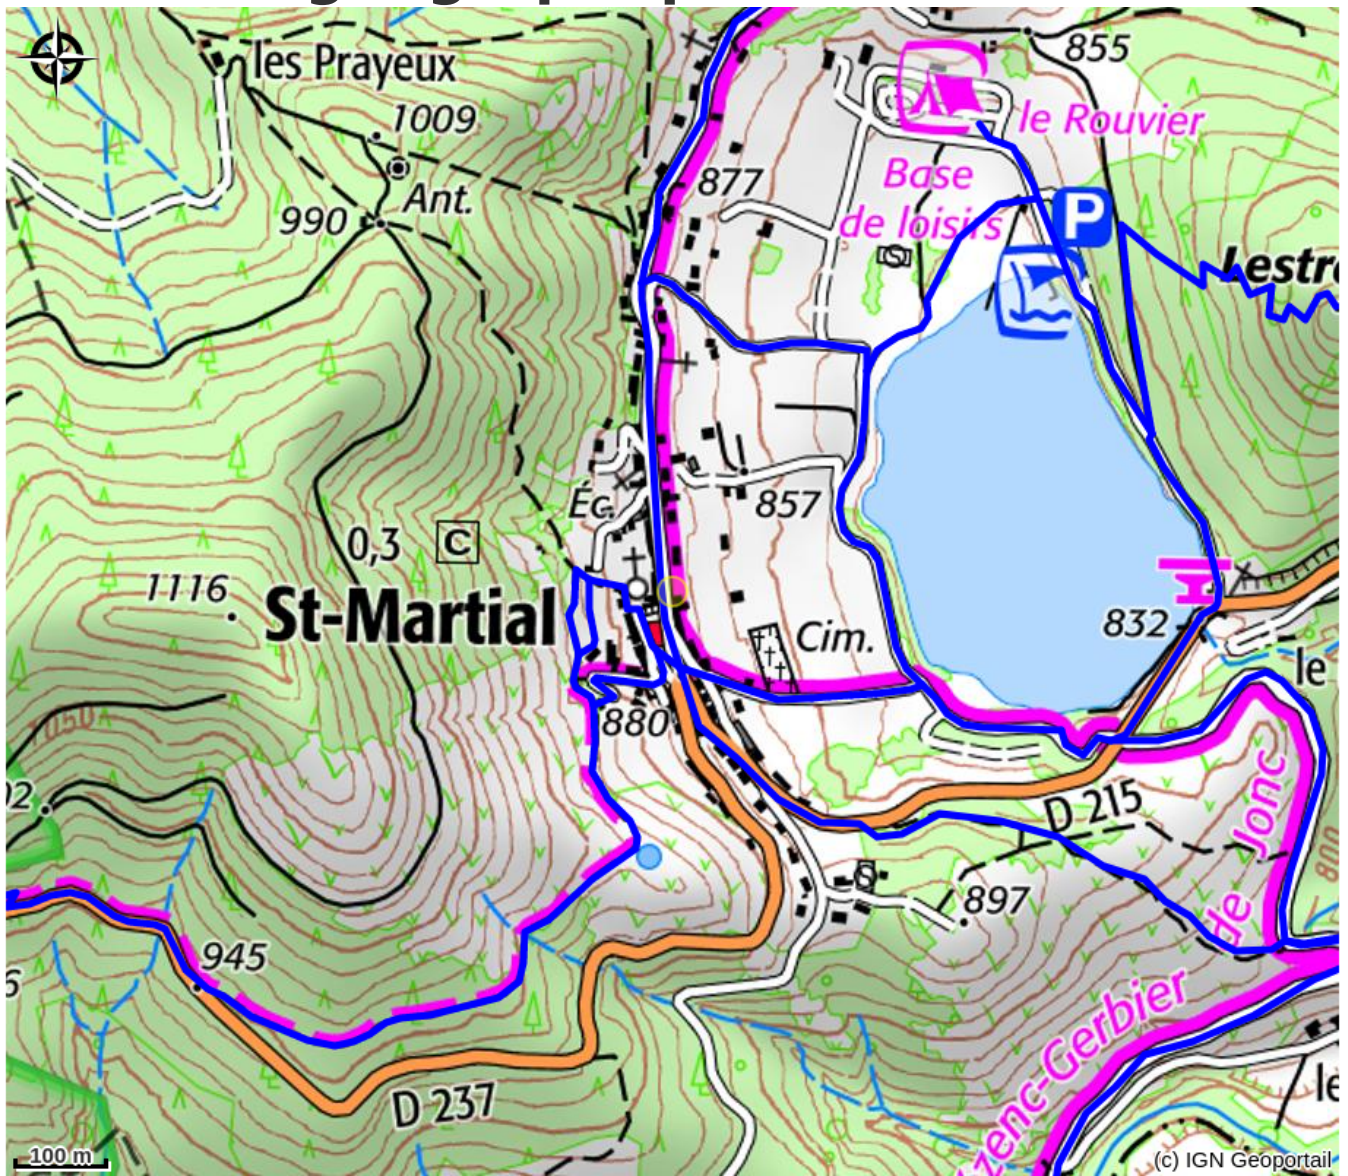

Bureau d'information touristique - Saint-Martial

MONTAGNE D'ARDECHE

Le bureau d'information touristique de Saint-Martial, vous accueille en été au centre du village, en face de la mairie.

Infos pratiques

Categorie : Offices de tourisme

Situation géographique

Toutes les infos pratiques

Informations pratiques

Ouverture:

Du 15/06 au 15/09.

Du mardi au samedi : 09h - 12h / 14h - 18h

Dimanche : 09h - 12h.