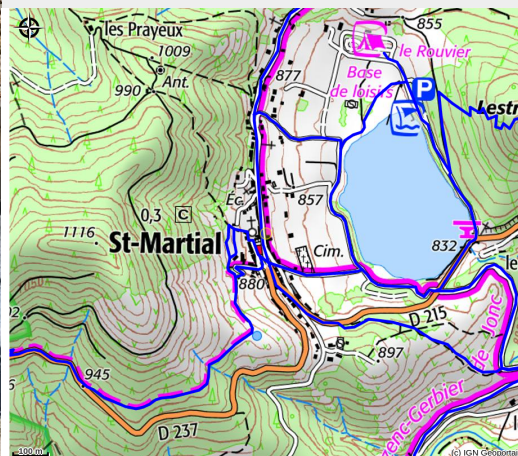

Bureau d'information touristique - Saint-Martial

MONTAGNE D'ARDECHE

Le bureau d'information touristique de Saint-Martial, vous accueille en été au centre du village, en face de la mairie.

Infos pratiques