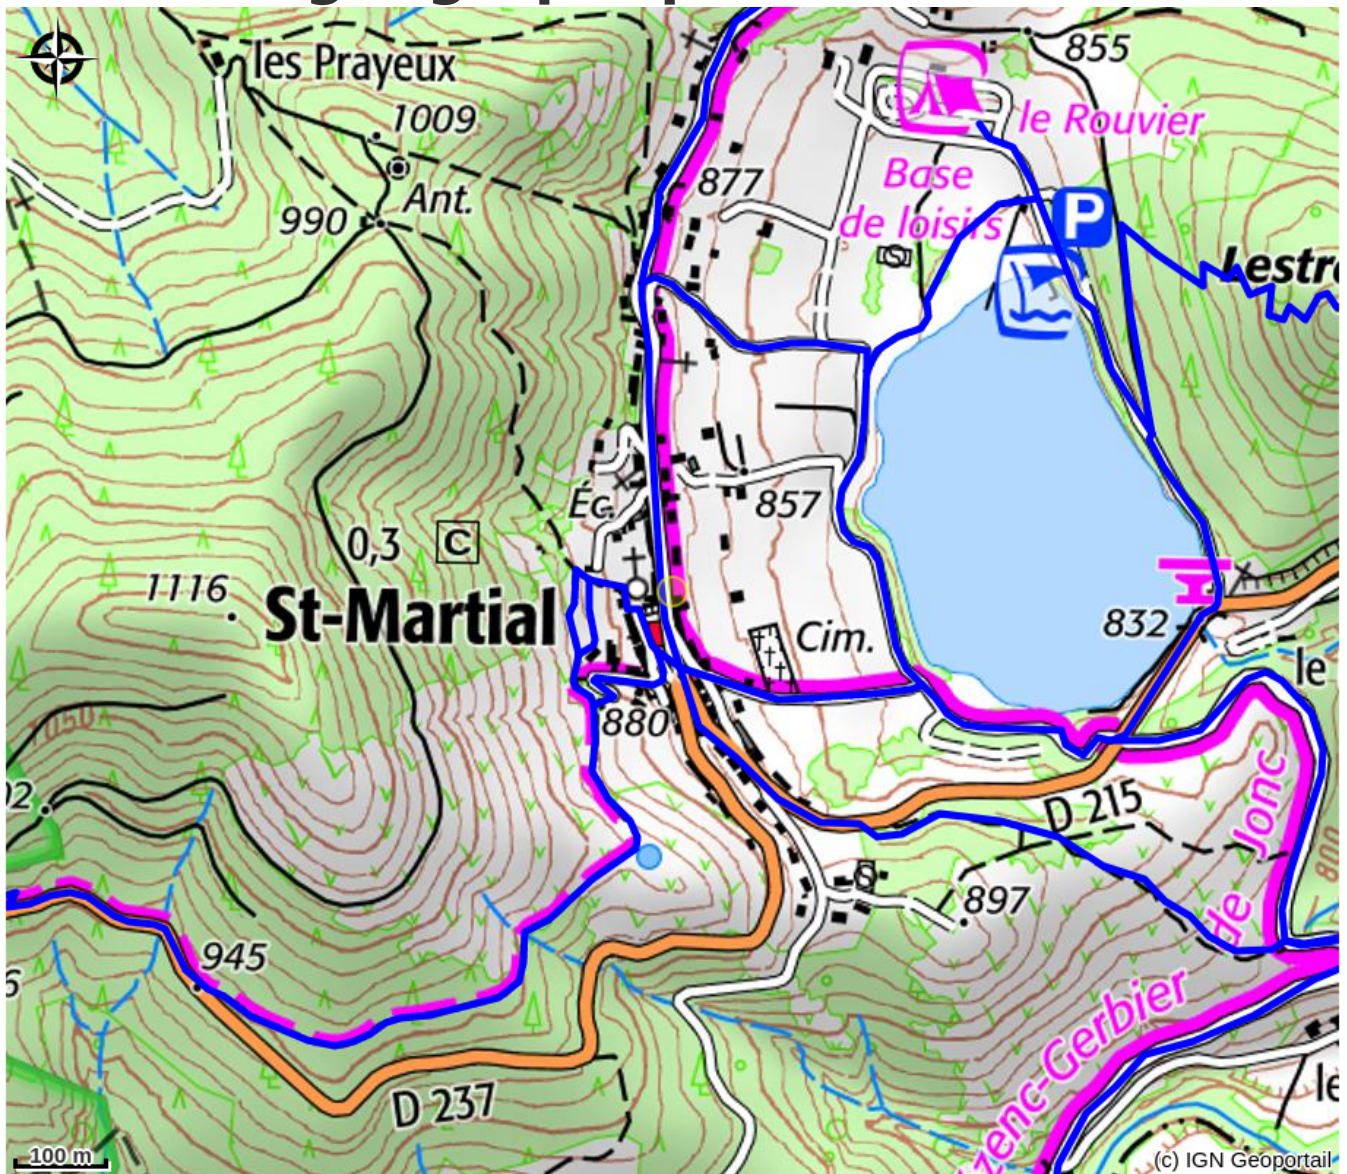

Bureau d'information touristique - Saint-Martial

MONTAGNE D'ARDECHE

Le bureau d'information touristique de Saint-Martial, vous accueille en été au centre du village, en face de la mairie.

Infos pratiques

Categorie : Offices de tourisme

Situation géographique

Toutes les infos pratiques

Informations pratiques

Ouverture:

Du 15/06 au 15/09.

Du mardi au samedi : 09h - 12h / 14h - 18h

Dimanche : 09h - 12h.