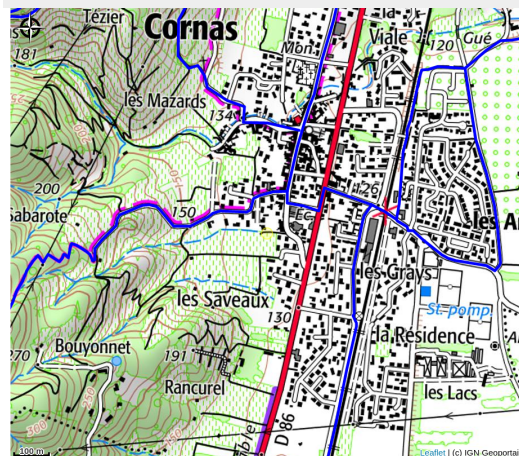

Aire de service camping-cars

RHONE CRUSSOL

*Vidange des eaux usées, vidange
sanibroyeur, recharge en eau potable.
Pas d'électricité.
5 emplacements.
Maximum 2 jours/ 2 nuits (48h).*

Infos pratiques

Categorie : Hébergements

Type d'hébergement : Campings
et aires de service

Situation géographique

Toutes les infos pratiques

Informations pratiques

Ouverture:

Toute l'année.

Eau coupée et vidange interdite du 15 novembre au 15 mars (période de gel).