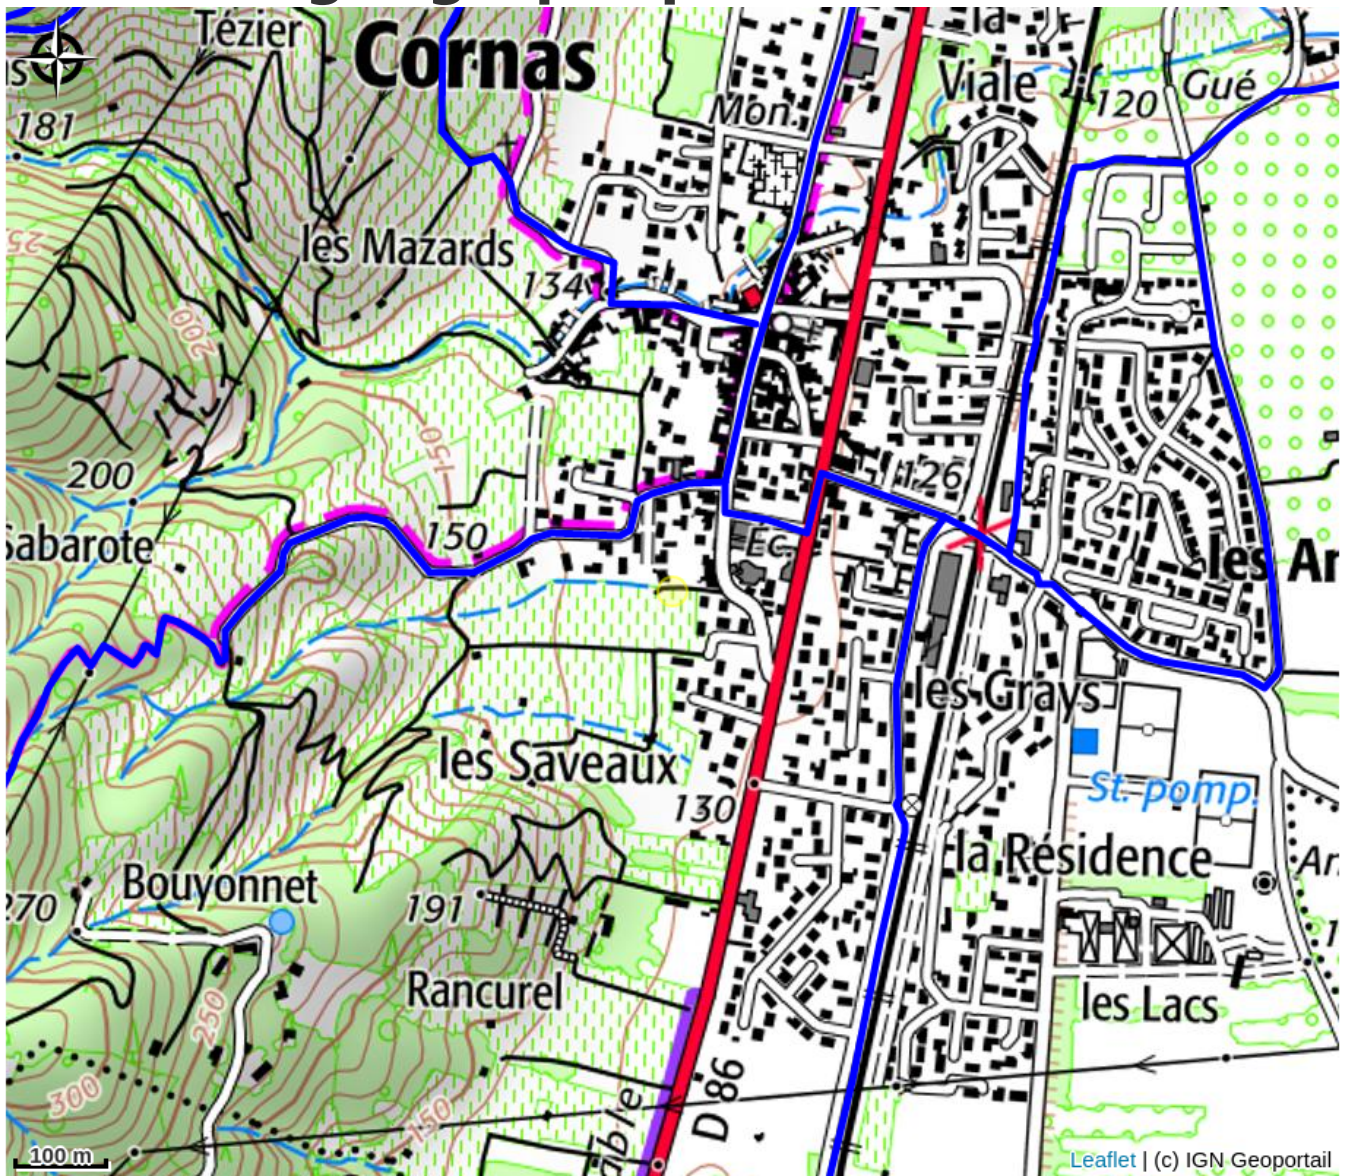

Aire de service camping-cars

RHONE CRUSSOL

*Vidange des eaux usées, vidange
sanibroyeur, recharge en eau potable.
Pas d'électricité.
5 emplacements.
Maximum 2 jours/ 2 nuits (48h).*

Infos pratiques

Categorie : Hébergements

Type d'hébergement : Campings
et aires de service

Situation géographique

Toutes les infos pratiques

Informations pratiques

Ouverture:

Toute l'année.

Eau coupée et vidange interdite du 15 novembre au 15 mars (période de gel).