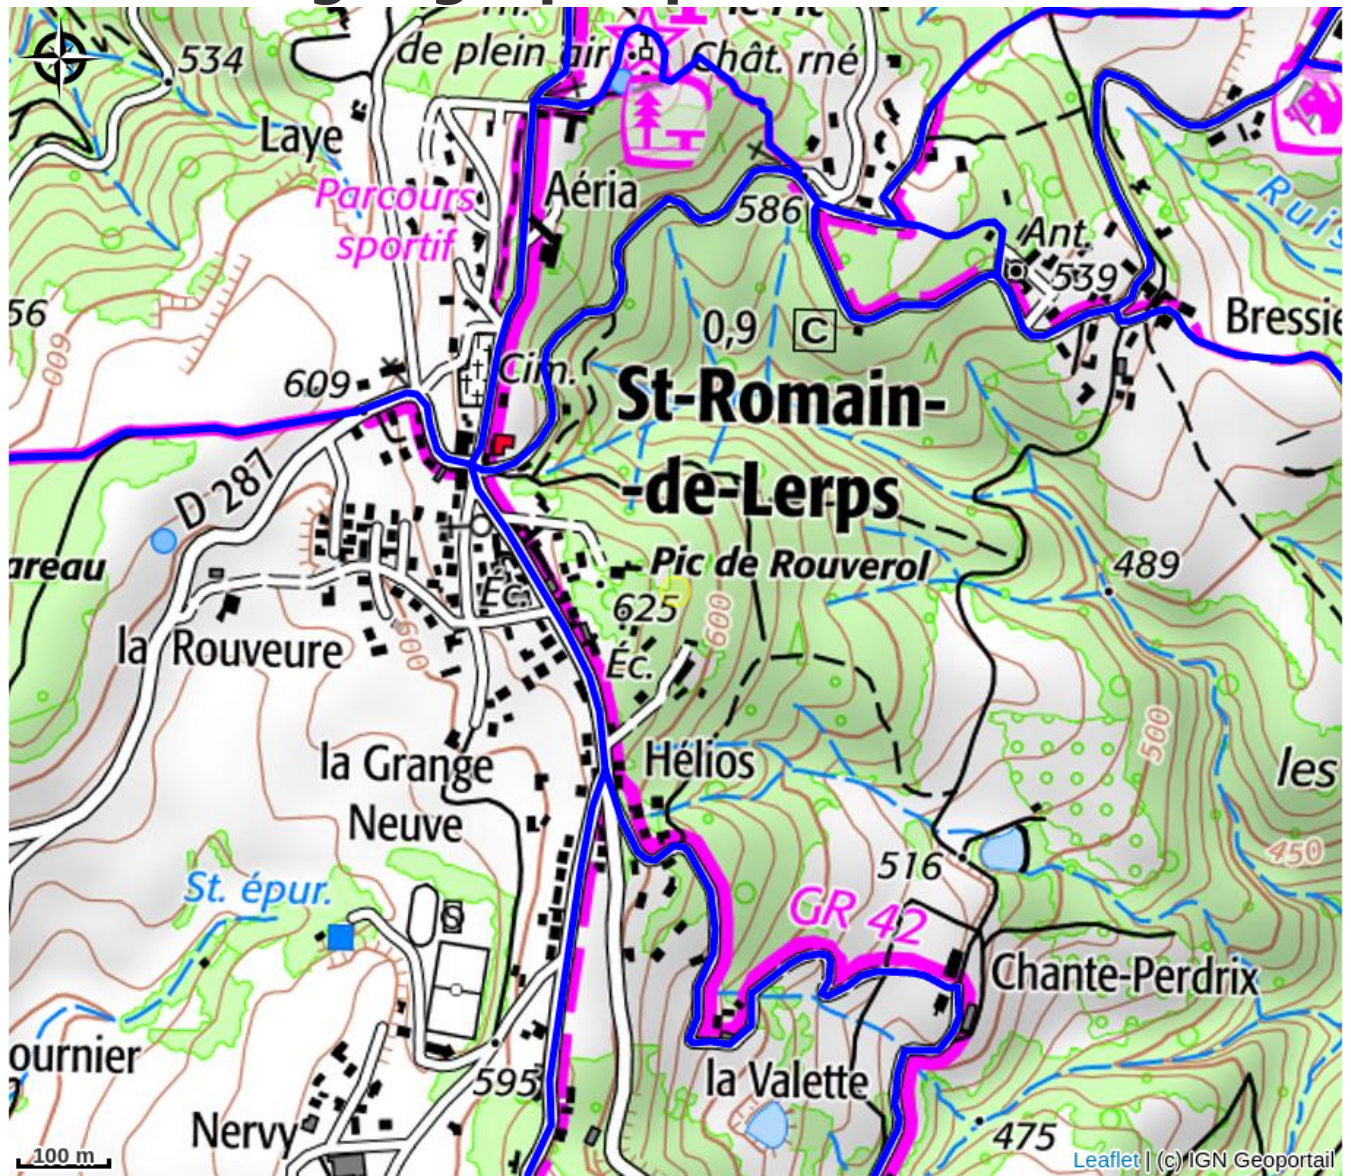

Situation géographique