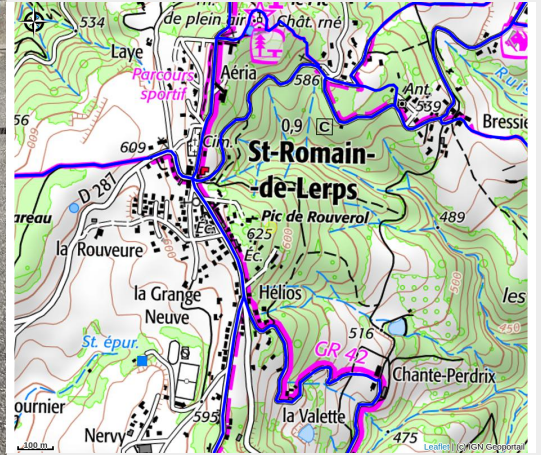

Aire de service camping-cars

RHONE CRUSSOL

Crédit photo : (Rhône Crussol Tourisme - Adeline Glaizol)

La borne est disponible toute l'année pour l'électricité et du 15 mars au 15 novembre pour l'eau (période approximative, en fonction du froid). 2 camping-cars peuvent être accueillis

En fonction du froid, l'eau est accessible ou non.

Tarifs:

Emplacement + services : à partir de 4 €.

Fiche mise à jour par Rhône Crussol Tourisme le 09/12/2022

Contact

Parking des Tilleuls

07130 Saint-Romain-de-Lerps