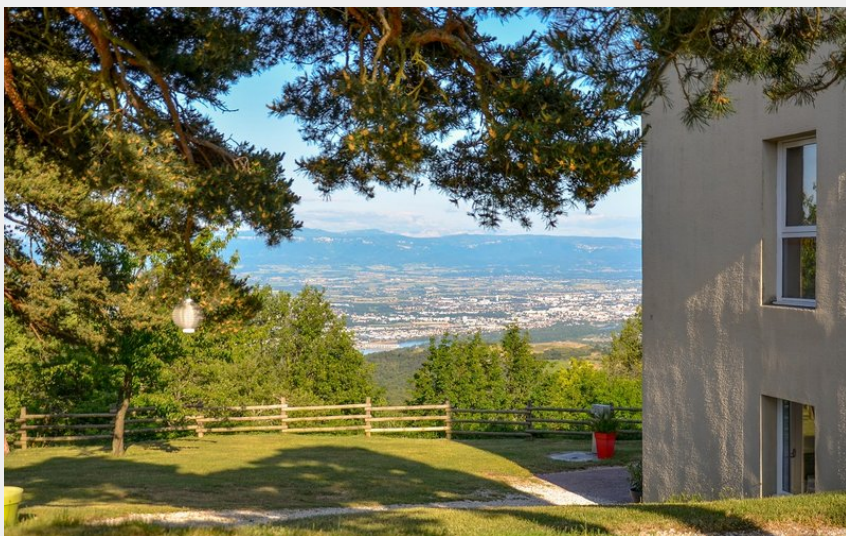

Location de salles - Logis du Pic

RHONE CRUSSOL

Crédit photo : Vue sur la vallée (Logis du Pic)

Journée d'étude, réunion de collaborateurs, soirée de fin d'année, arbre de Noël...A votre disposition, 3 salles de réception d'une capacité de 15 à 180 personnes.

Infos pratiques

Categorie : Hébergements

Type d'hébergement : Gîtes de groupe

Description

Dans un village de caractère, à 640 m d'altitude, vous pourrez y découvrir un panorama exceptionnel sur la vallée du Rhône et sur les monts d'Ardèche. Nos traiteurs partenaires sauront vous proposer un large choix de menus et de cocktails. Pour l'animation de votre soirée, nous vous proposerons spectacles, artistes, animateurs...

Chèque, Espèces, Virement

Services:

Accès autocar, Location de salles, Restauration, Restauration rapide

Accès:

A une demi heure de Valence TGV, sur GR42 , proche de l'A7.

Fiche mise à jour par Rhône Crussol Tourisme le 11/01/2024