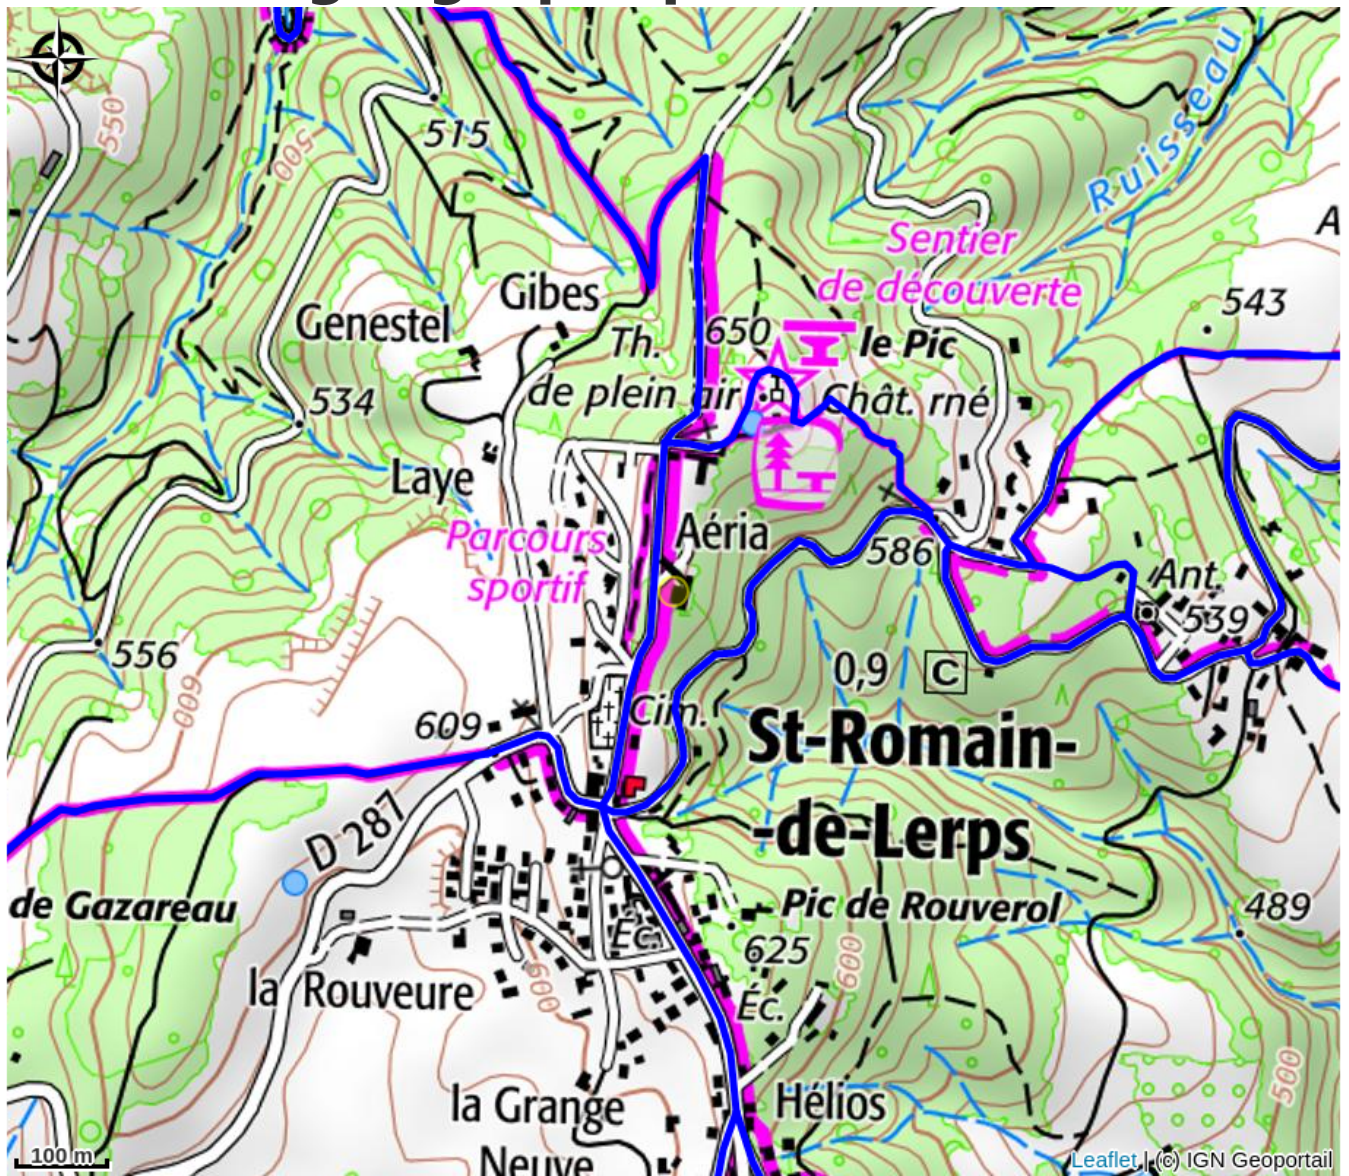

Situation géographique