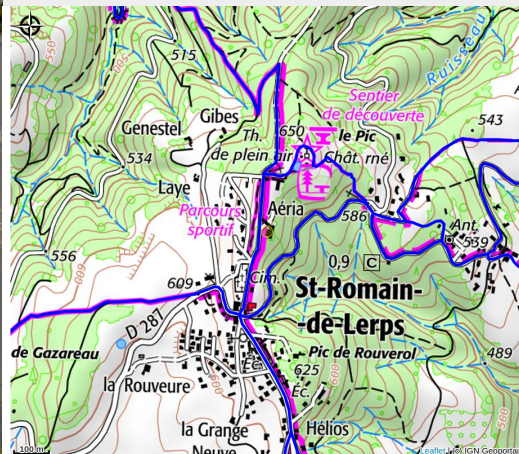

Location de salles - Logis du Pic

RHONE CRUSSOL

Crédit photo : Vue sur la vallée (Logis du Pic)

Journée d'étude, réunion de collaborateurs, soirée de fin d'année, arbre de Noël...A votre disposition, 3 salles de réception d'une capacité de 15 à 180 personnes.

Infos pratiques

Categorie : Hébergements

Type d'hébergement : Gîtes de groupe

Description

Dans un village de caractère, à 640 m d'altitude, vous pourrez y découvrir un panorama exceptionnel sur la vallée du Rhône et sur les monts d'Ardèche. Nos traiteurs partenaires sauront vous proposer un large choix de menus et de cocktails. Pour l'animation de votre soirée, nous vous proposerons spectacles, artistes, animateurs...