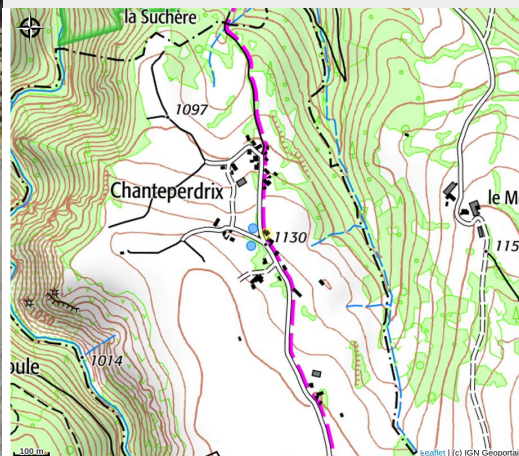

# Petite maison à la campagne

MONTAGNE D'ARDECHE

*Maison nichée au cœur de la campagne sur le plateau Ardéchois à 1100m. d'alt. Elle est située dans un petit village proche de la Haute-Loire et de la Lozère. Maison décorée dans l'esprit cosy qui offre tout le confort nécessaire pour un séjour reposant.*