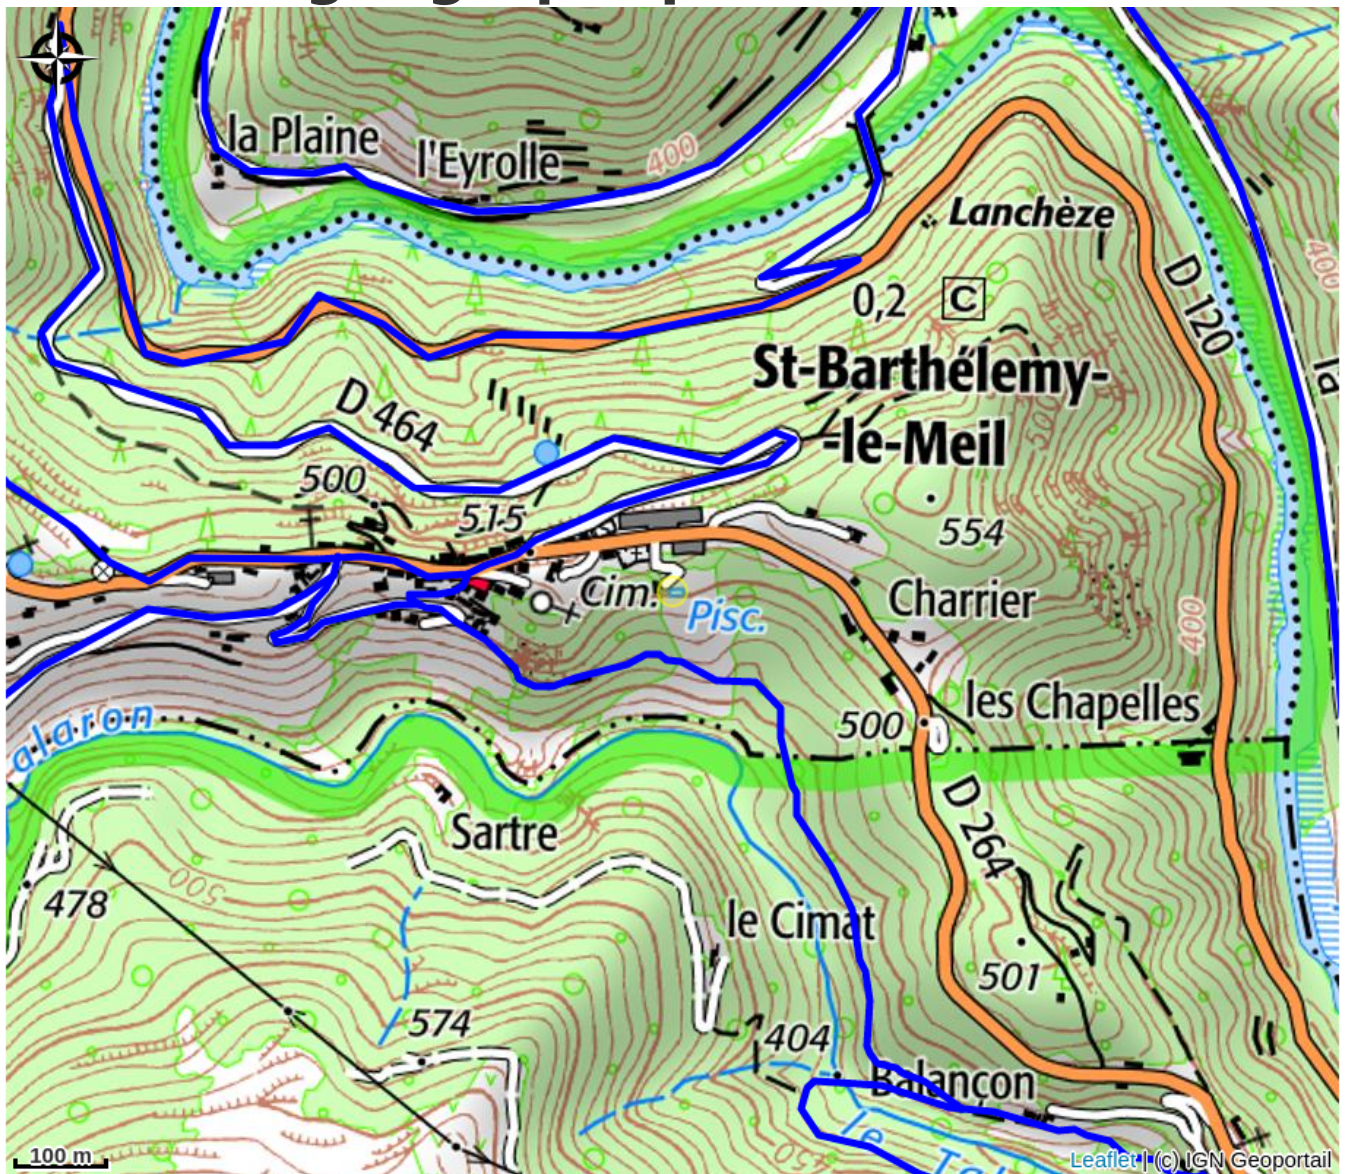

Piscine municipale

VAL EYRIEUX

Crédit photo : Piscine N°2 (Mairie)

Piscine communale non couverte, située à l'entrée du village. Baignade surveillée.

Infos pratiques

Categorie : Baignade

Situation géographique

Enfant : 2 €.

Gratuit pour les moins de 6 ans.

Modes de paiement:

Chèque, Espèces

Accès:

Entrée du village.

Fiche mise à jour par Office de Tourisme de Val'Eyrieux - Ardèche Hautes Vallées le 15/04/2024

Contact