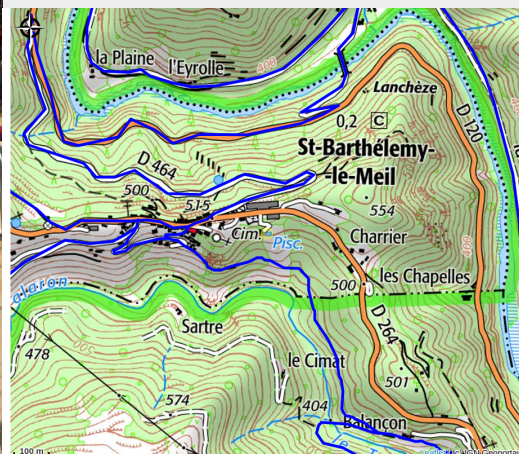

Piscine municipale

VAL EYRIEUX

Crédit photo : Piscine N°2 (Mairie)

Piscine communale non couverte, située à l'entrée du village. Baignade surveillée.

Infos pratiques

Categorie : Baignade

Situation géographique

Enfant : 2 €.

Gratuit pour les moins de 6 ans.

Modes de paiement:

Chèque, Espèces

Accès:

Entrée du village.

Fiche mise à jour par Office de Tourisme de Val'Eyrieux - Ardèche Hautes Vallées le 15/04/2024

Contact