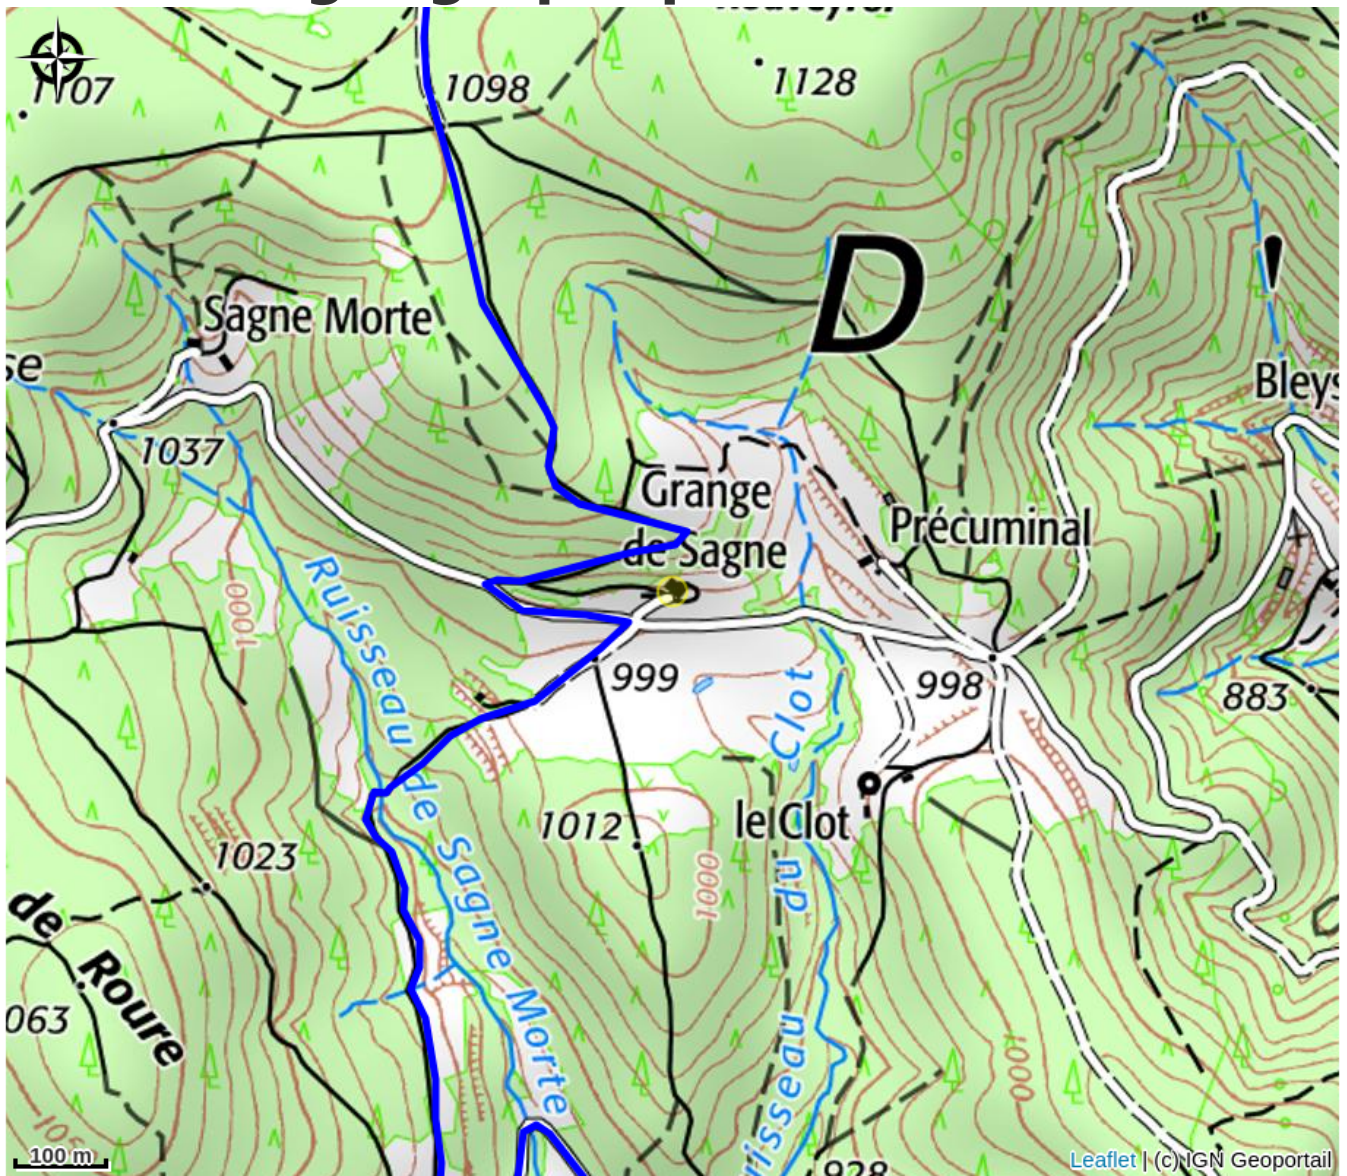

# La Grange de Sagne

VAL EYRIEUX

Crédit photo : Grange de Sagne (Hervé ROMERO)

*Maison d'hôtes dans une grange entièrement rénovée et au centre de prés et forêts magnifiques. Nos 5 chambres vous réservent un accueil confortable pour un séjour ressourçant au calme, notre table d'hôte vous réglera d'une cuisine familiale copieuse.*

# Situation géographique