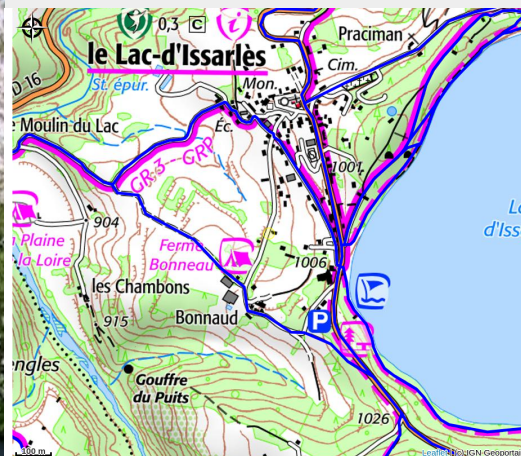

Gîte le Melezin

MONTAGNE D'ARDECHE

Crédit photo : (Arsac Raphael)

Charmante maison en pierre située à 300 m du lac d'Issarlès sur un terrain clos. Accueillant 4 à 6 personnes. Cadre parfait pour famille avec enfants.