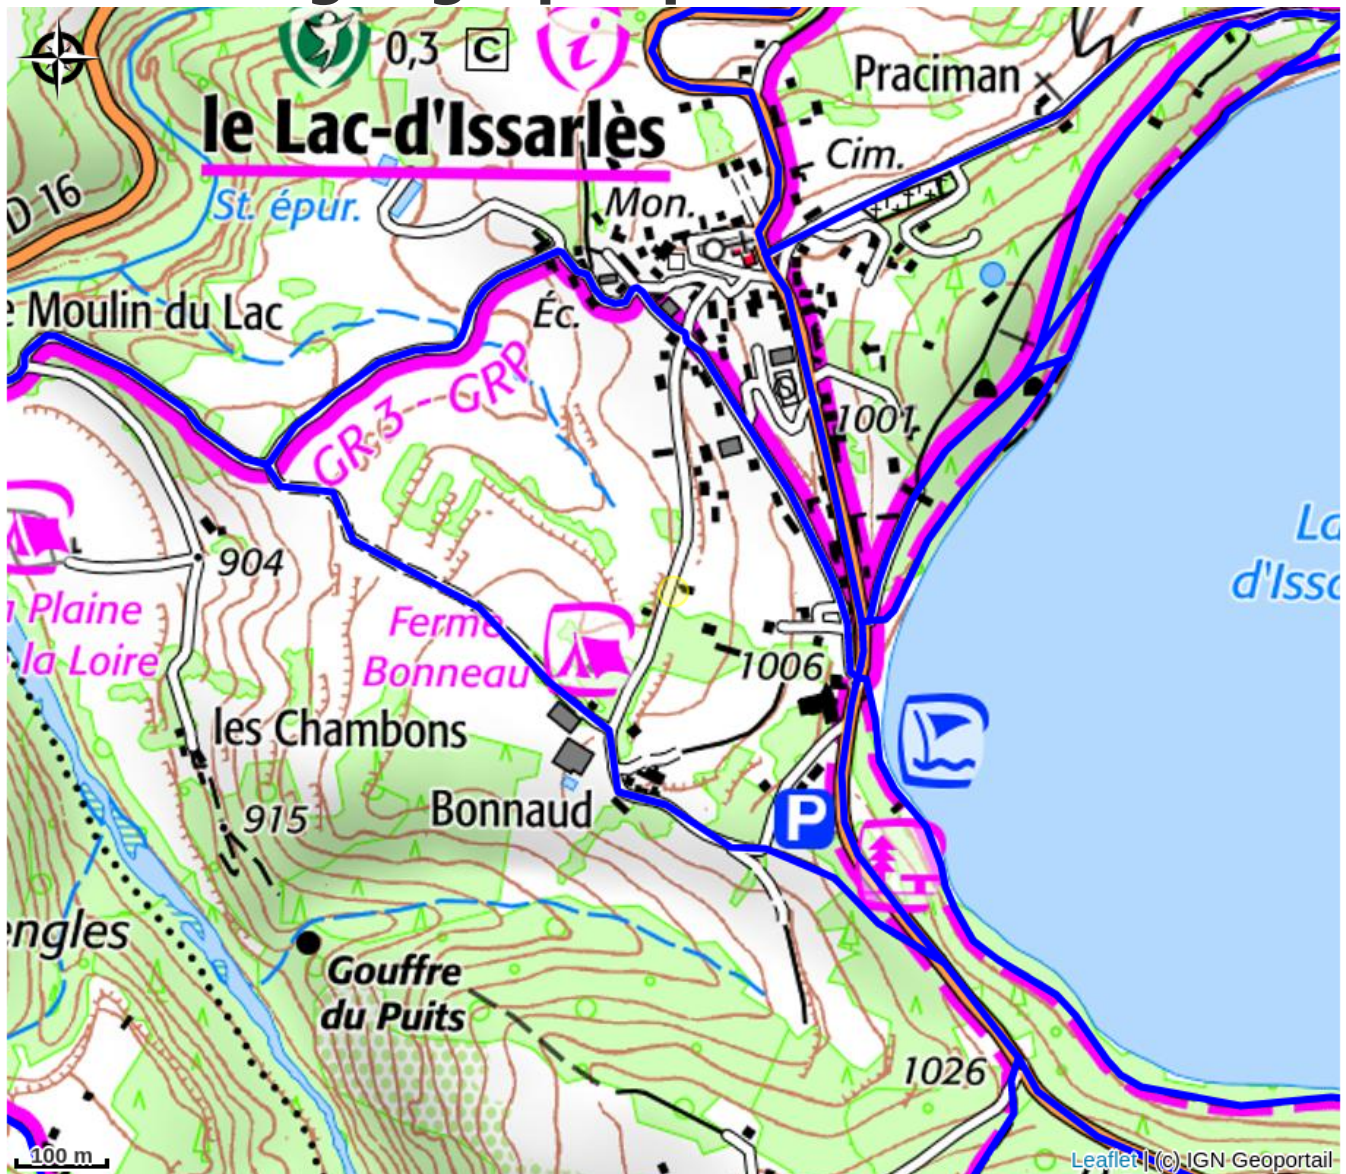

Situation géographique