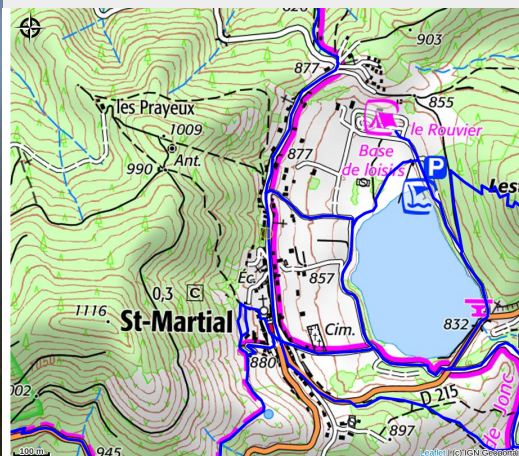

Gîte 2 Faure Géraldine - Petit studio

MONTAGNE D'ARDECHE

Crédit photo : (G Faure)

Le studio se situe dans le village de St Martial qui surplombe son lac. Vous apprécierez le calme des lieux et la nature environnante.