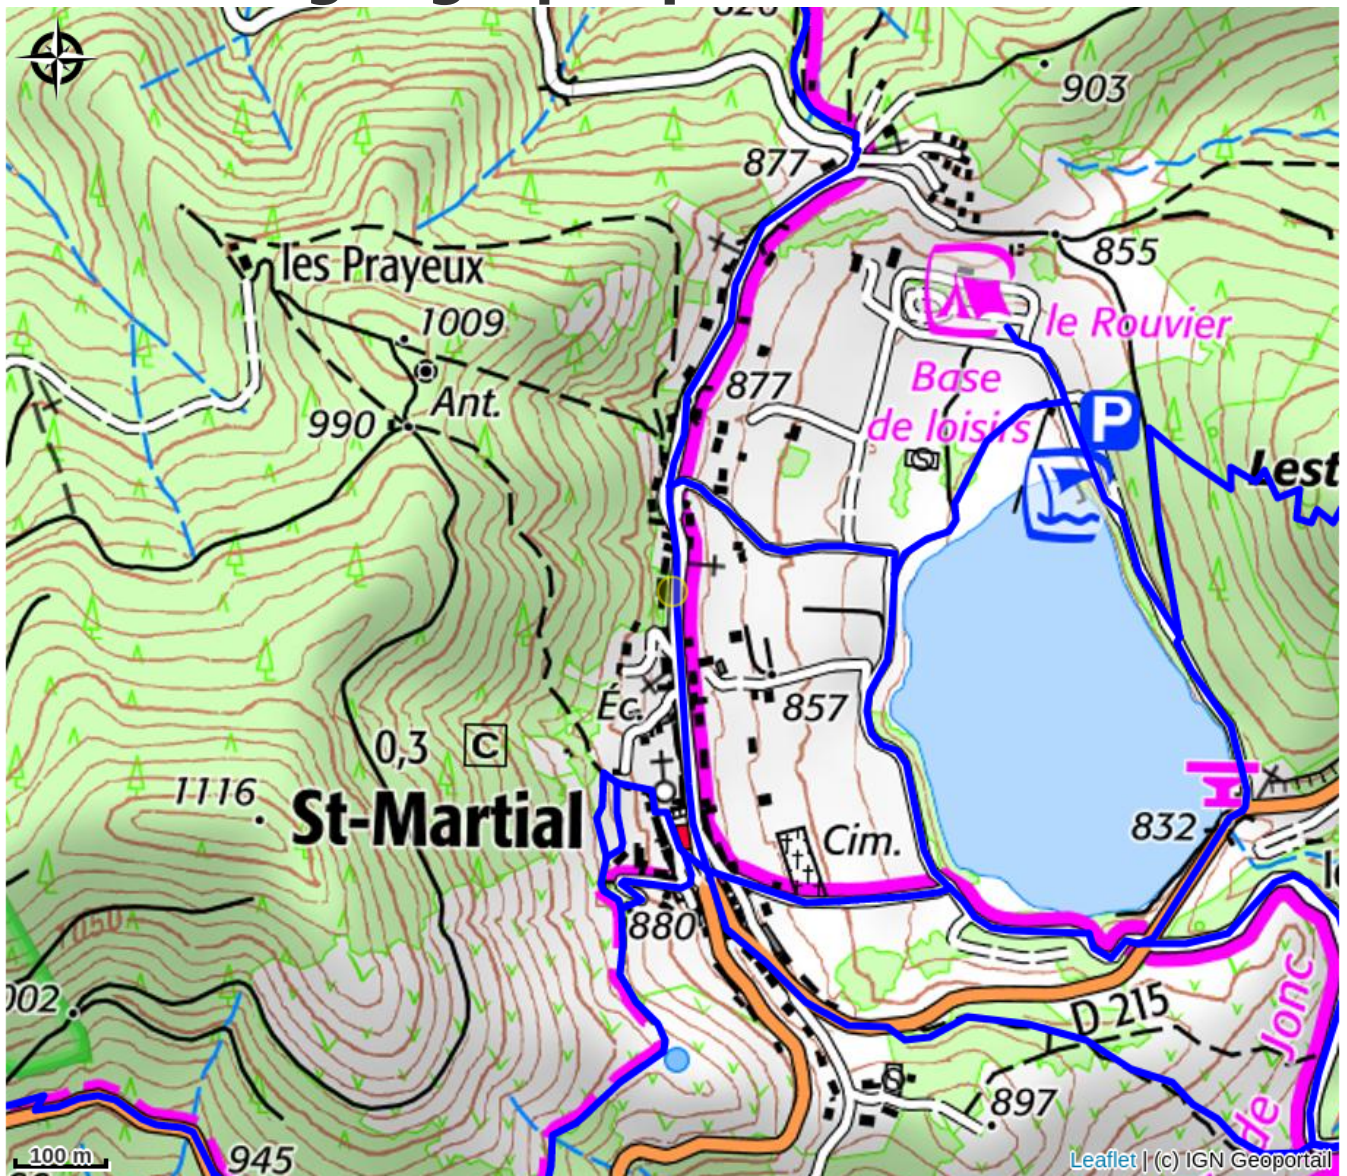

Gîte 2 Faure Géraldine - Petit studio

MONTAGNE D'ARDECHE

Crédit photo : (G Faure)

Le studio se situe dans le village de St Martial qui surplombe son lac. Vous apprécierez le calme des lieux et la nature environnante.

Infos pratiques

Categorie : Hébergements

Situation géographique

Toutes les infos pratiques

Informations pratiques

Ouverture:

Du 01/04 au 31/10/2024.

Fiche mise à jour par Office de Tourisme Montagne d'Ardèche le 18/04/2024