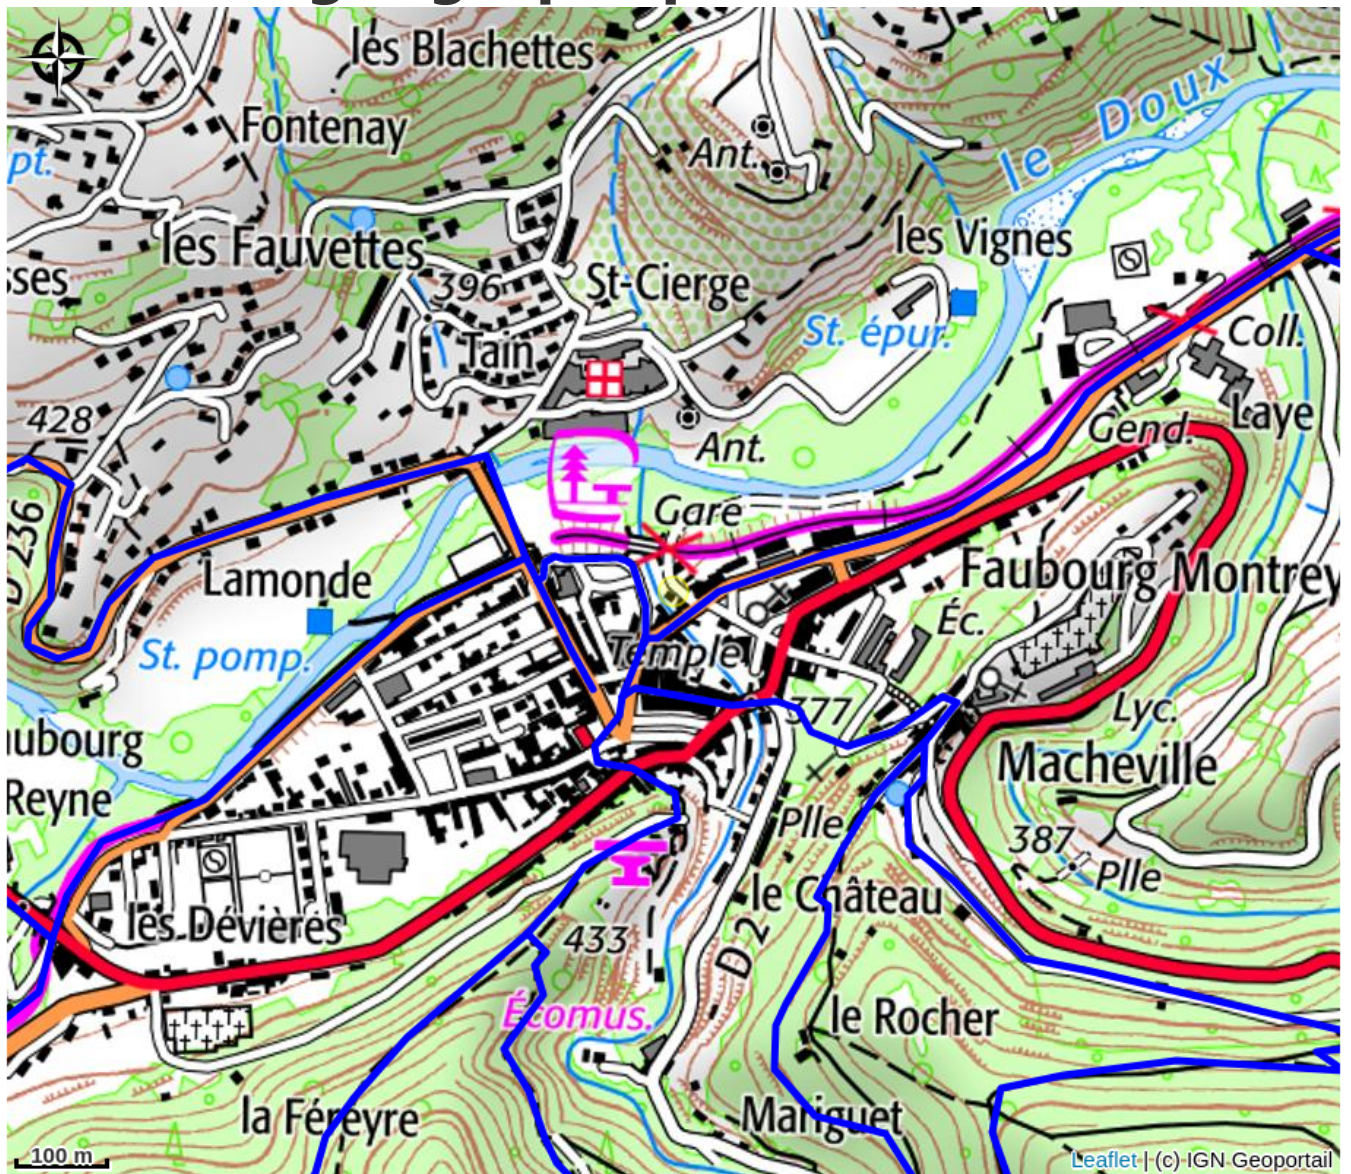

# Location vélo Cornaille

PAYS DE LAMASTRE

Crédit photo : Location de vélo (@Pixabay)

*Location de vélos à l'heure, la demi-journée, la journée et à la semaine.*

*VTT musculaire 26 pouces : 9*

*VTT musculaire 24 pouces : 1*

# Situation géographique