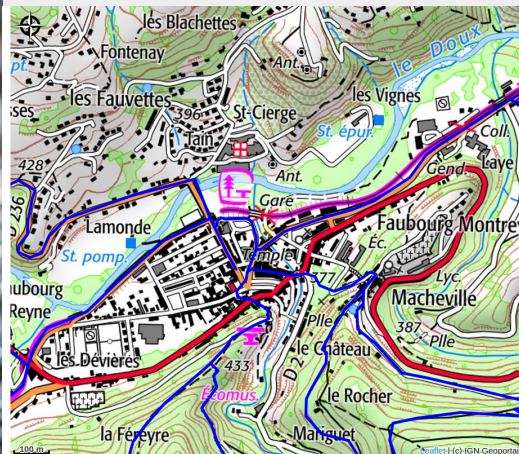

# Location vélo Cornaille

PAYS DE LAMASTRE

Crédit photo : Location de vélo (@Pixabay)

*Location de vélos à l'heure, la demi-journée, la journée et à la semaine.*

*VTT musculaire 26 pouces : 9*

*VTT musculaire 24 pouces : 1*

# Situation géographique