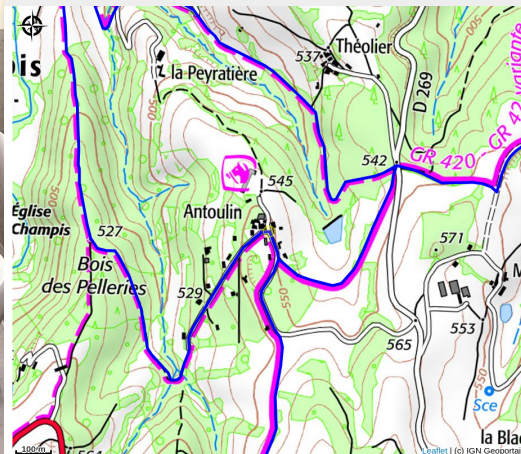

Le bon endroit

RHONE CRUSSOL

Crédit photo : (M.B. Mignot)

"Le bon endroit" - chambre d'hôte, très calme, dans un écrin de verdure.

Infos pratiques

Categorie : Hébergements

Type d'hébergement : Chambres d'hôtes