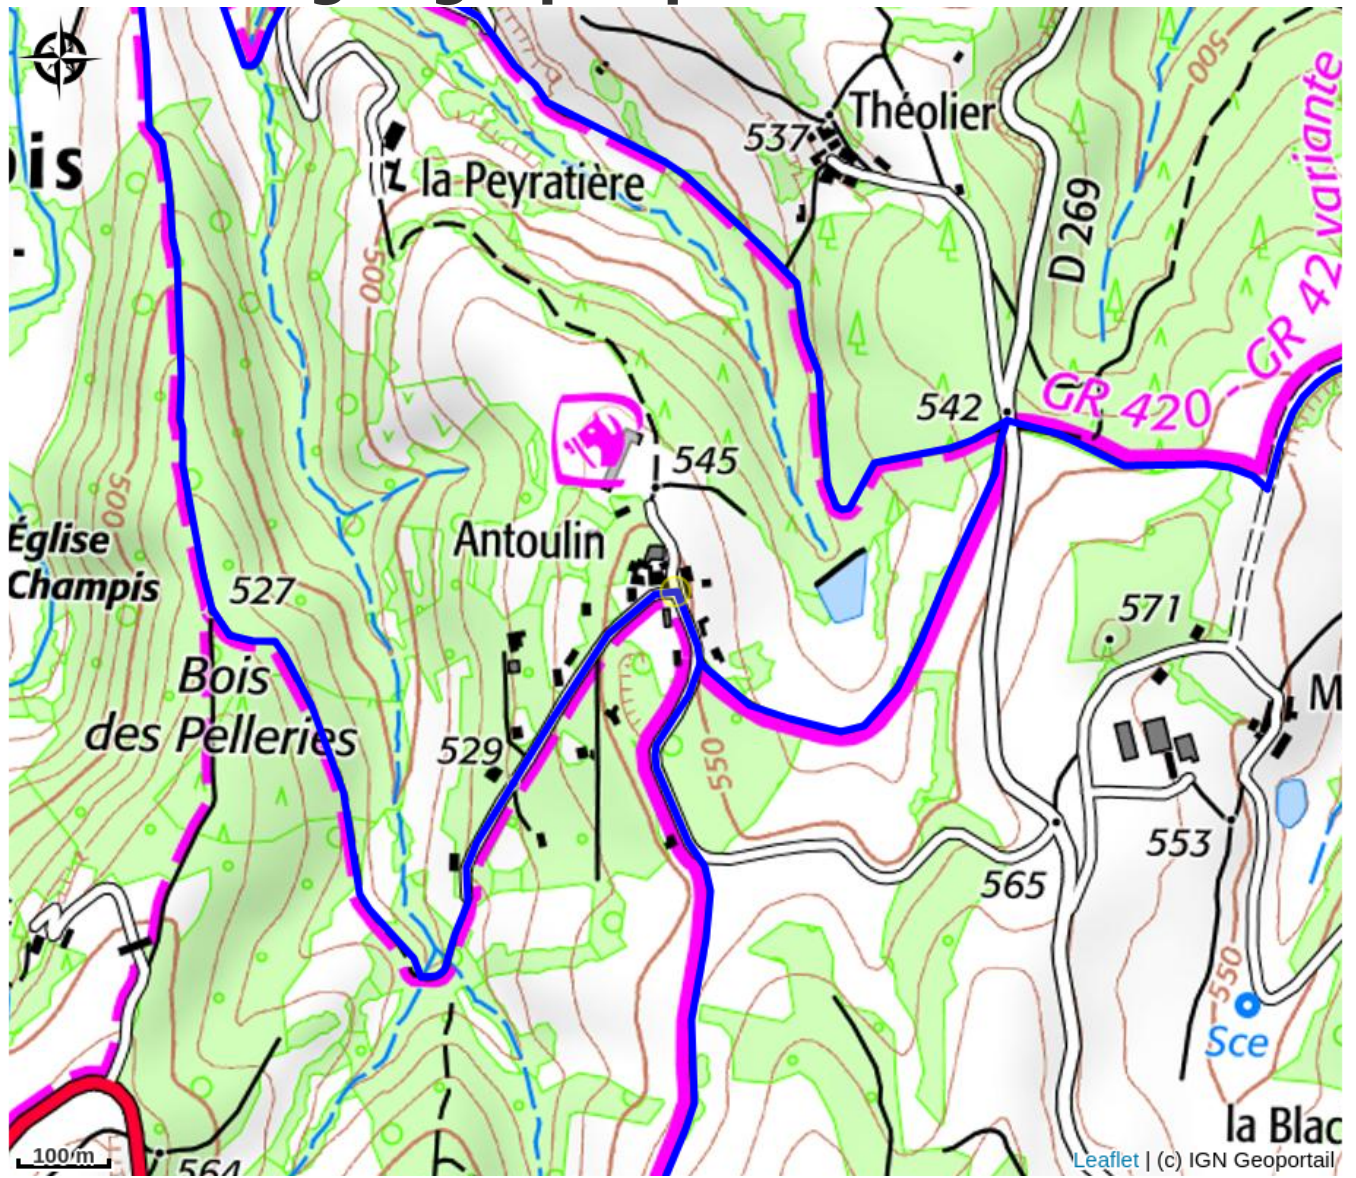

Le bon endroit

RHONE CRUSSOL

Crédit photo : (M.B. Mignot)

"Le bon endroit" - chambre d'hôte, très calme, dans un écrin de verdure.

Infos pratiques

Categorie : Hébergements

Type d'hébergement : Chambres d'hôtes

Description

Entrée indépendante avec quelques marches donnant accès à un petit salon de 10m², puis en enfilade, la chambre de 10m², donnant sur la campagne, grand lit double en 140, porte bagage, petit bureau. Dans le salon, mise à disposition d'une machine à café + bouilloire avec thés, café et infusion. Possibilité d'ajouter un lit bébé.

Face à la porte d'entrée, une salle de bain avec douche et WC.

Terrasse couverte - table d'hôte sur réservation.

Situation géographique

Toutes les infos pratiques

Informations pratiques

Ouverture:

Toute l'année.