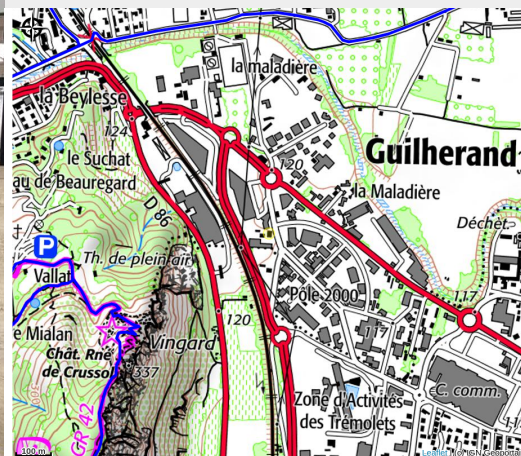

# L'Art des Choix Kebab Tacos

RHONE CRUSSOL

Crédit photo : (L' Art des Choix Kebab Tacos Saint-Péray)

*Fast • Food • Kebab • Tacos • Sandwich.*

# Situation géographique