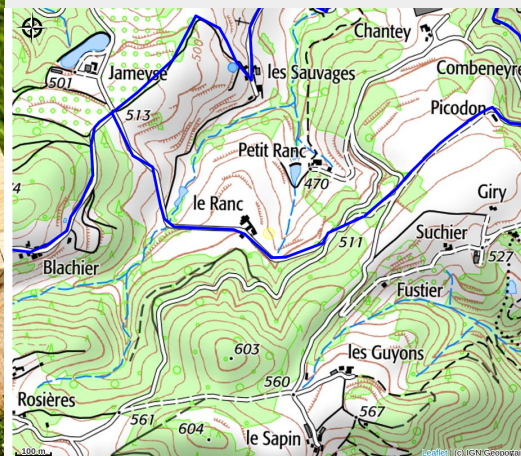

# Gîte GAIA

PAYS DE LAMASTRE

Crédit photo : Location (Pixabay)

*Gîte pour 4 à 7 personnes à Longefaye à Désaignes.*