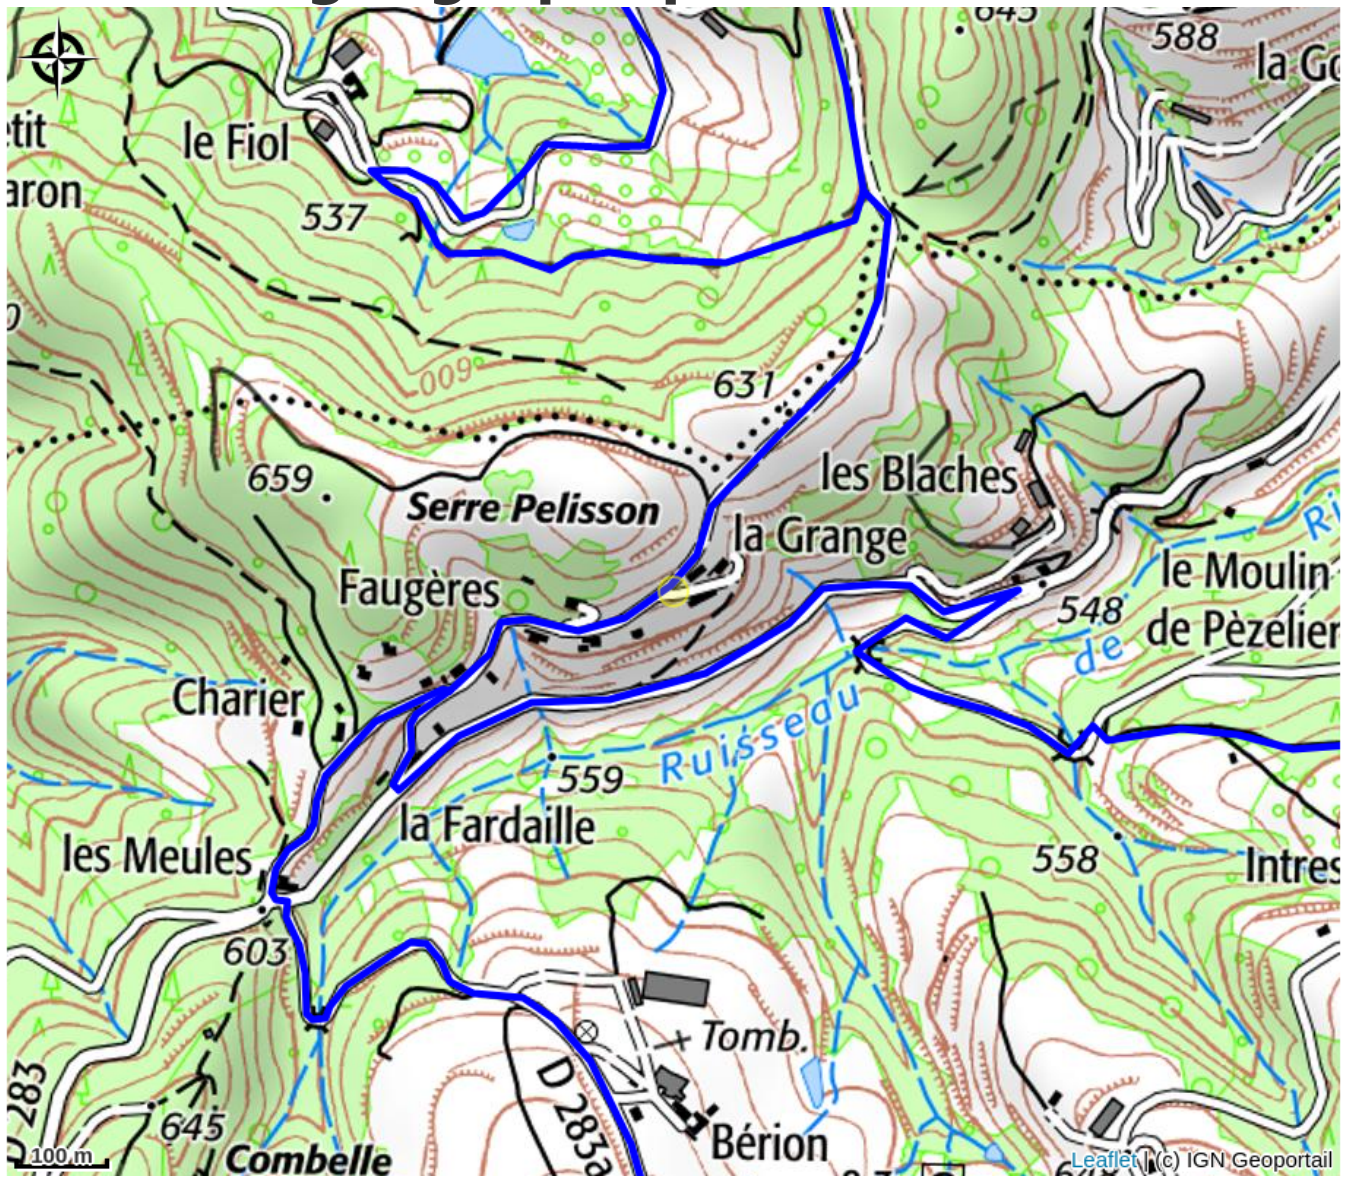

Situation géographique