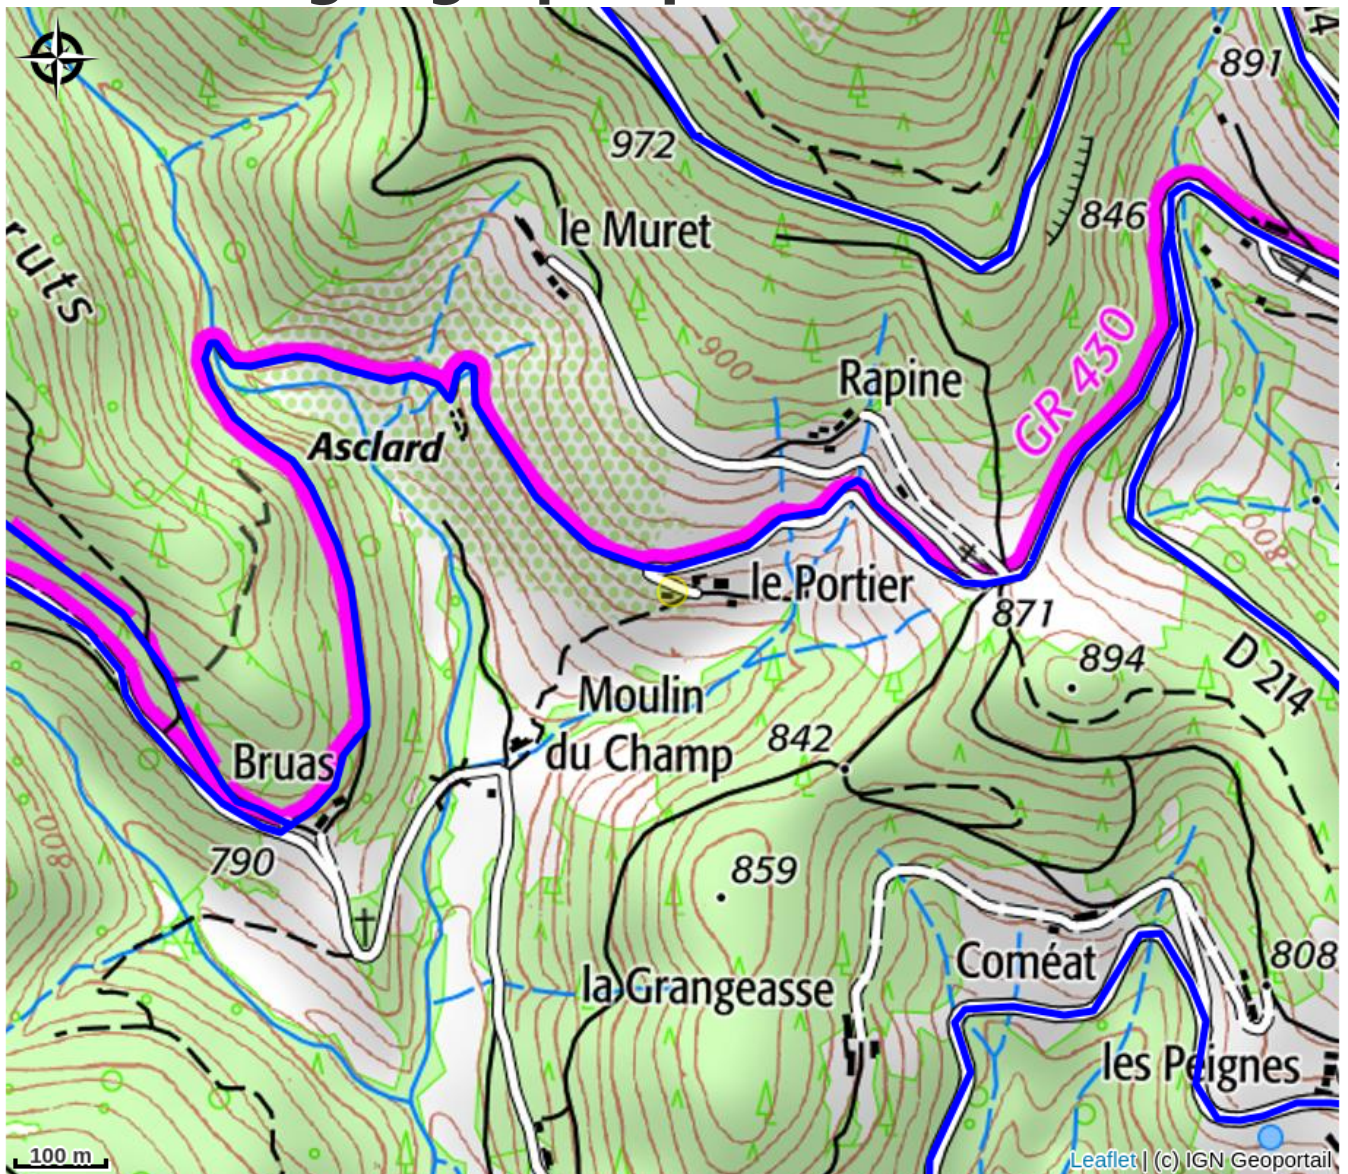

Situation géographique