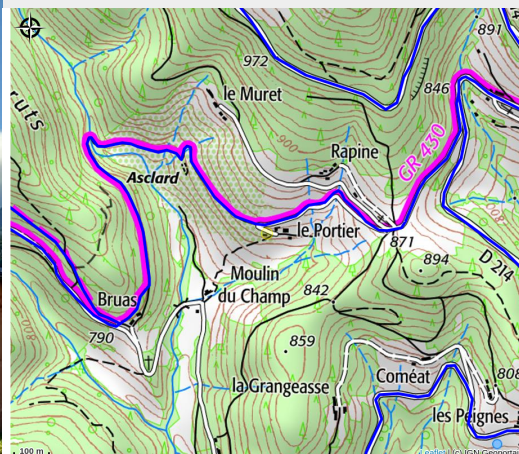

Gîte Fleur de papillon

VAL EYRIEUX

Crédit photo : Gîte Fleur de papillon (Heike REICHENECKER)

*Le Gîte est situé à proximité de
Roche-paule dans notre ferme calme et
isolée avec un magnifique panorama.
Studio de 30m² pour 2 pers avec cuisine
équipée, salle de bains, espace de
couchage séparé, coin salon, poêle à
bois et terrasse ensoleillée.*