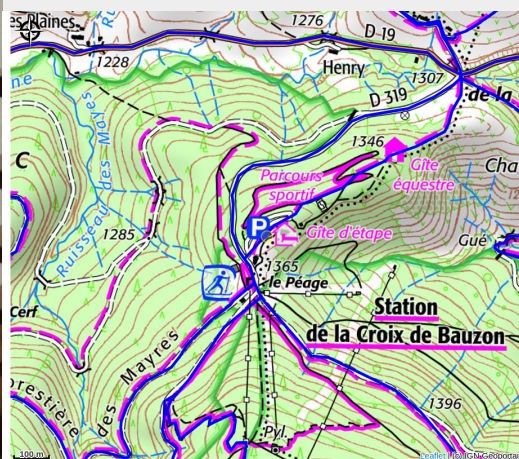

Station de la Croix de Bauzon - Appartements

Ardèche des Sources et Volcans

Crédit photo : (Croix de Bauzon)

La Croix de Bauzon propose 7 appartements meublés en duplex, pouvant accueillir 4 à 6 personnes. Situés dans une résidence au pied des pistes de ski et des sentiers de randonnée, ils offrent une vue imprenable sur le paysage montagneux.