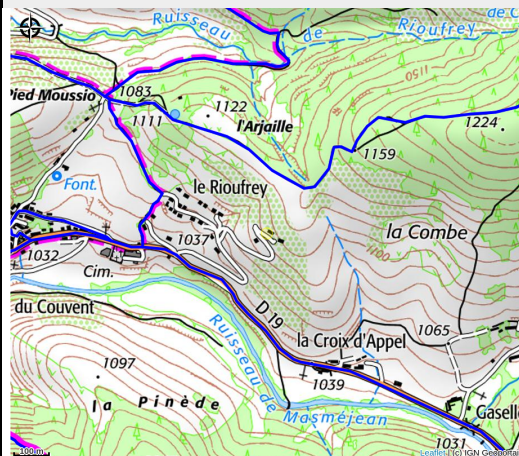

Gîte - Joris Rouveyrol

MONTAGNE D'ARDECHE

No photo

Venez découvrir la montagne ardéchoise et séjournez dans un magnifique studio refait à neuf au rez de chaussée d'une maison.

Infos pratiques

Categorie : Hébergements

Description

Idéal pour les amoureux de la nature, du calme, des randonneurs et visiteurs. proche de stations de ski, station thermale, marché, lac et lieux de baignade et gorges de la borne .

Situation géographique