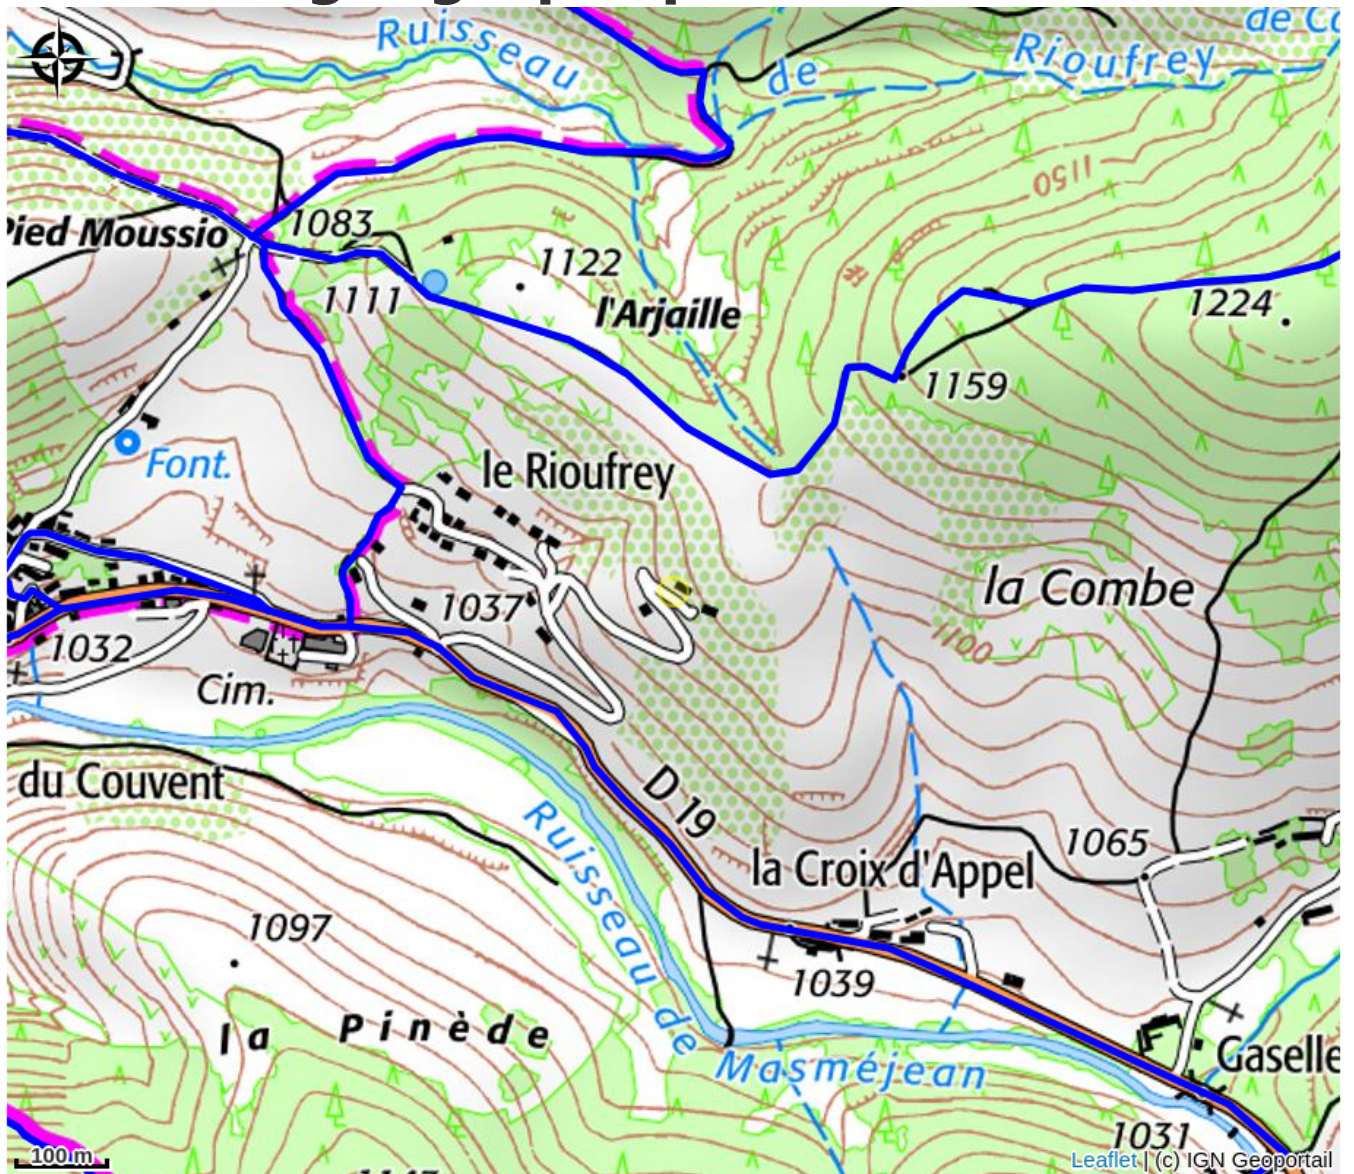

Gîte - Joris Rouveyrol

MONTAGNE D'ARDECHE

No photo

Venez découvrir la montagne ardéchoise et séjournez dans un magnifique studio refait à neuf au rez de chaussée d'une maison.

Infos pratiques

Categorie : Hébergements

Description

Idéal pour les amoureux de la nature, du calme, des randonneurs et visiteurs. proche de stations de ski, station thermale, marché, lac et lieux de baignade et gorges de la borne .

Situation géographique