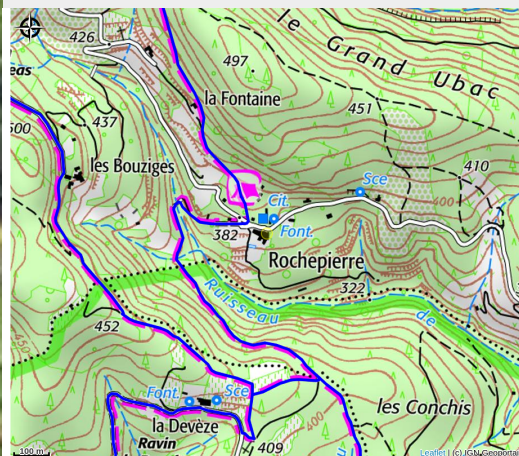

Camping Rochepierre

VAL DE LIGNE

Crédit photo : Cp Rochepierre - Sanilhac

*Dans les Cévennes ardéchoises,
camping à la ferme, calme et ombragé
avec piscine au milieu des pins
maritimes et des châtaignes.*