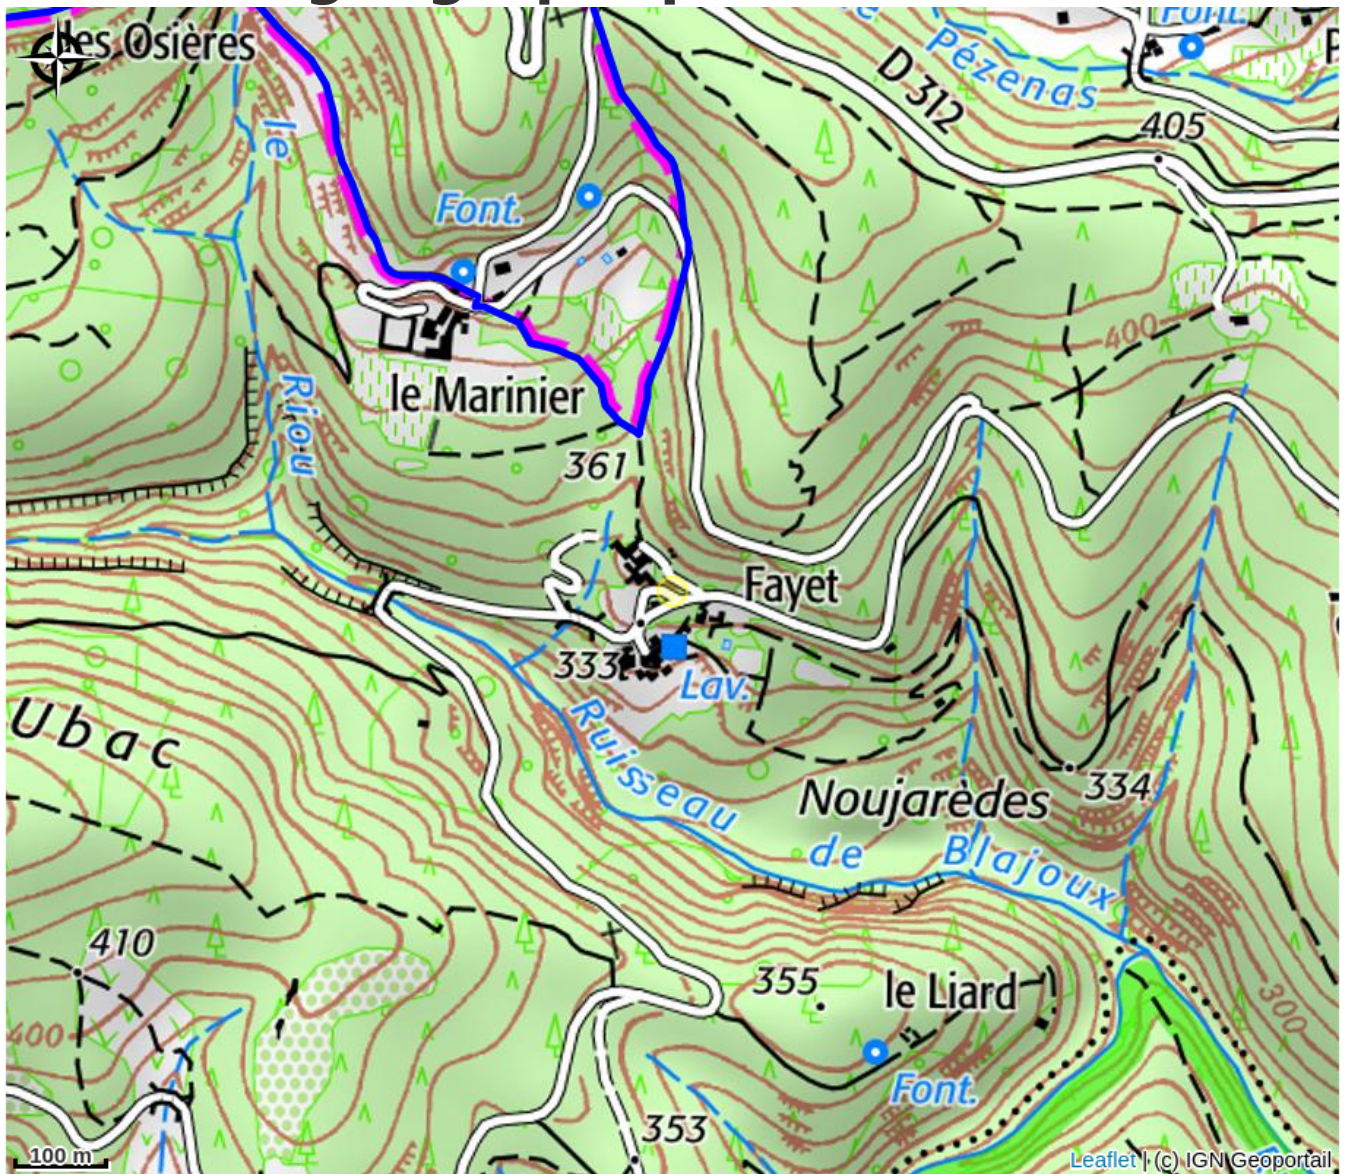

Nos locations de vacances se situent à Sanilhac, entre Joyeuse et Rosières, à proximité des villages de caractère tels Labeaume, Balazuc, Joyeuse, les Vans, Banne ou Vogüé et des sites touristiques tels Les Gorges de l'Ardèche et les descentes en canoë-kayak.

# Situation géographique