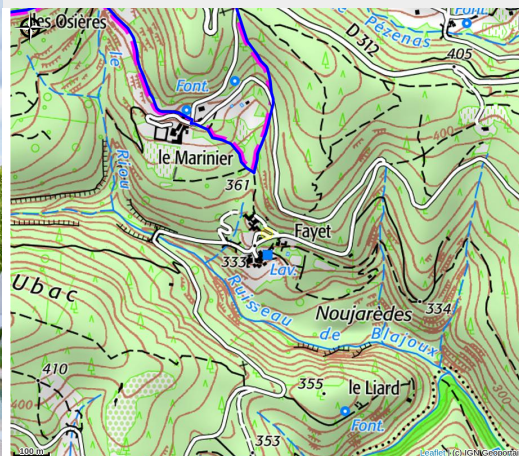

# Le Domaine du Fayet - Les jardins de Pascal

VAL DE LIGNE

Crédit photo : Piscine au Domaine du Fayet (Sanilhac, Ardèche) (07 - Ardèche)

*Maison en pierre indépendante d'environ 55 m2 avec belle terrasse ensoleillée, grand jardin privé traversé par une source.  
Pour 2 à 4 personnes.  
Parking privés. Piscine, sauna et terrain de pétanque en commun.*

# Description

Au cœur de l'Ardèche méridionale, dans un cadre authentique et préservé, nos gîtes et chambres d'hôtes de charme vous accueillent toute l'année, à la semaine pour un week-end détente ou vos courts séjours en couple, famille ou entre amis.

Nos locations de vacances se situent à Sanilhac, entre Joyeuse et Rosières, à proximité des villages de caractère tels Labeaume, Balazuc, Joyeuse, les Vans, Banne ou Vogüé et des sites touristiques tels Les Gorges de l'Ardèche et les descentes en canoë-kayak.