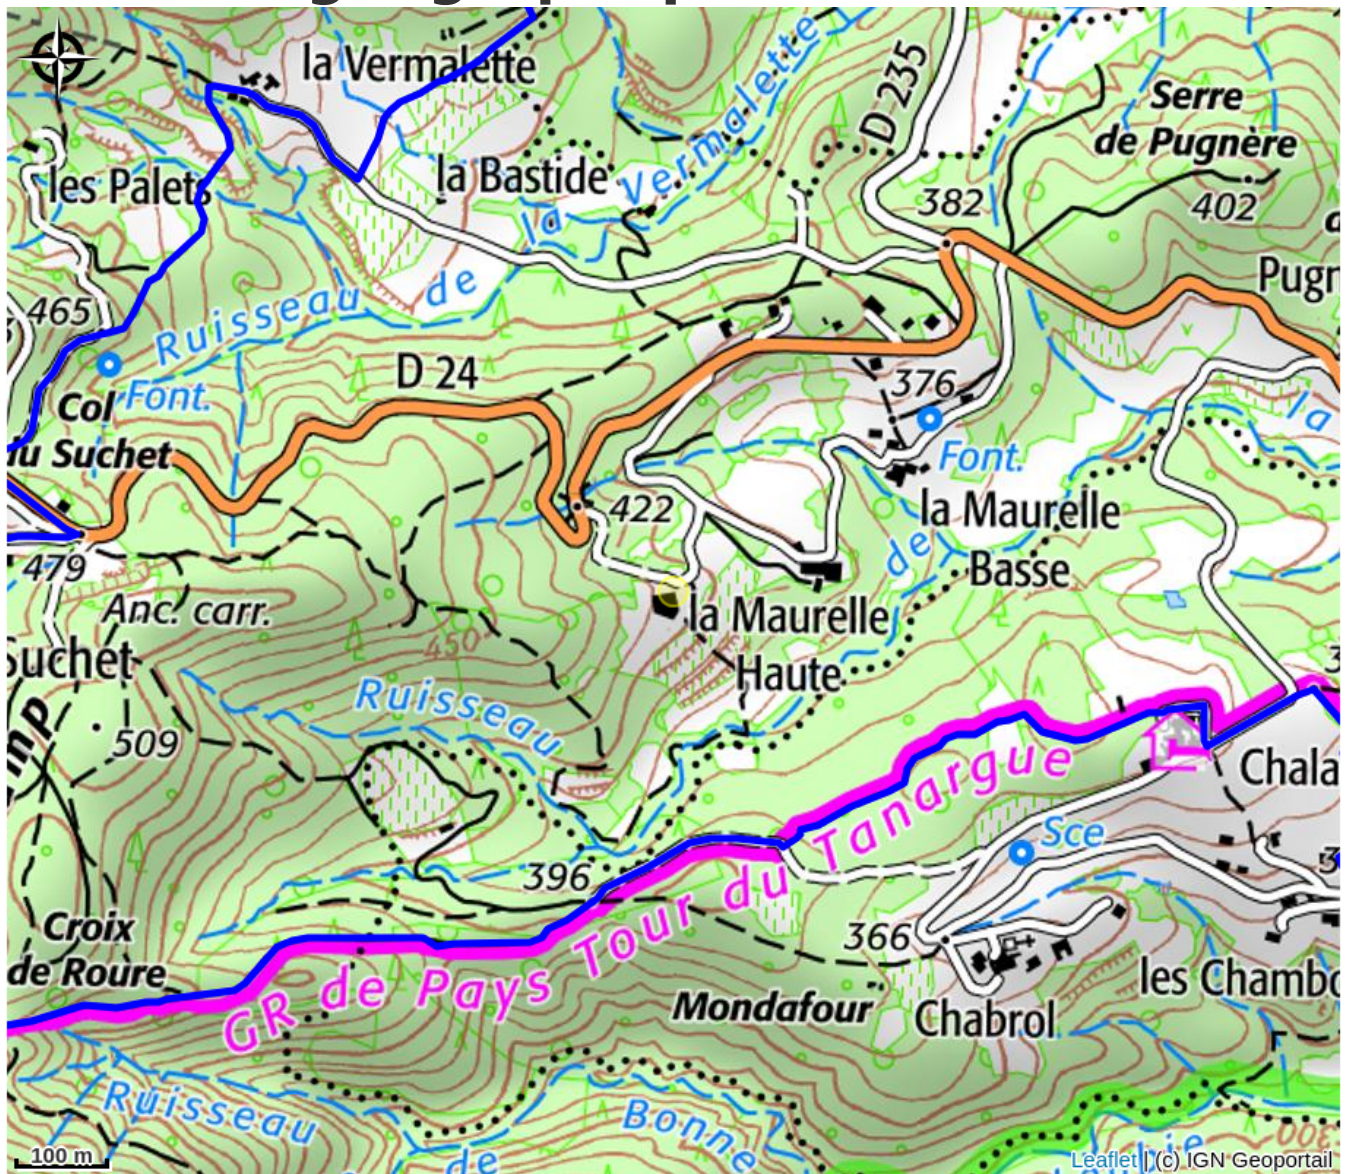

Situation géographique