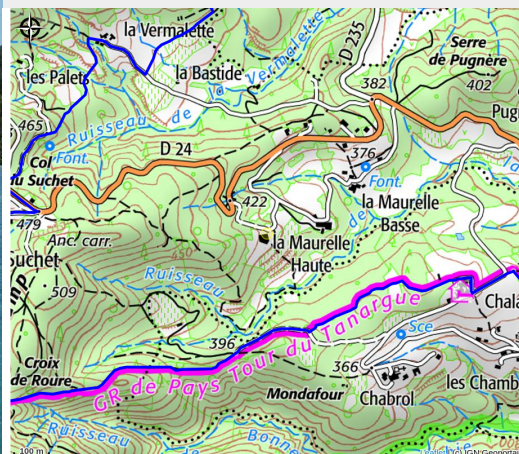

Gîte Lilas - La Haute Maurelle

VAL DE LIGNE

Crédit photo : Piscine (La Haute Maurelle)

Authentique bâtisse ardéchoise du XVIIème siècle, la Haute Maurelle propose ses 3 gîtes de charme, au cœur d'un domaine de 8h entre vignes et châtaigneraie, avec sa piscine à débordement qui vous invite à la détente et à la contemplation.

Infos pratiques

Categorie : Hébergements

Type d'hébergement : Meublés et gîtes

Description

Le gîte "Lilas" est un studio de 25m² pour 2 personnes.

Il a son entrée indépendante et bénéficie d'un espace extérieur privatif équipé d'un salon de jardin.