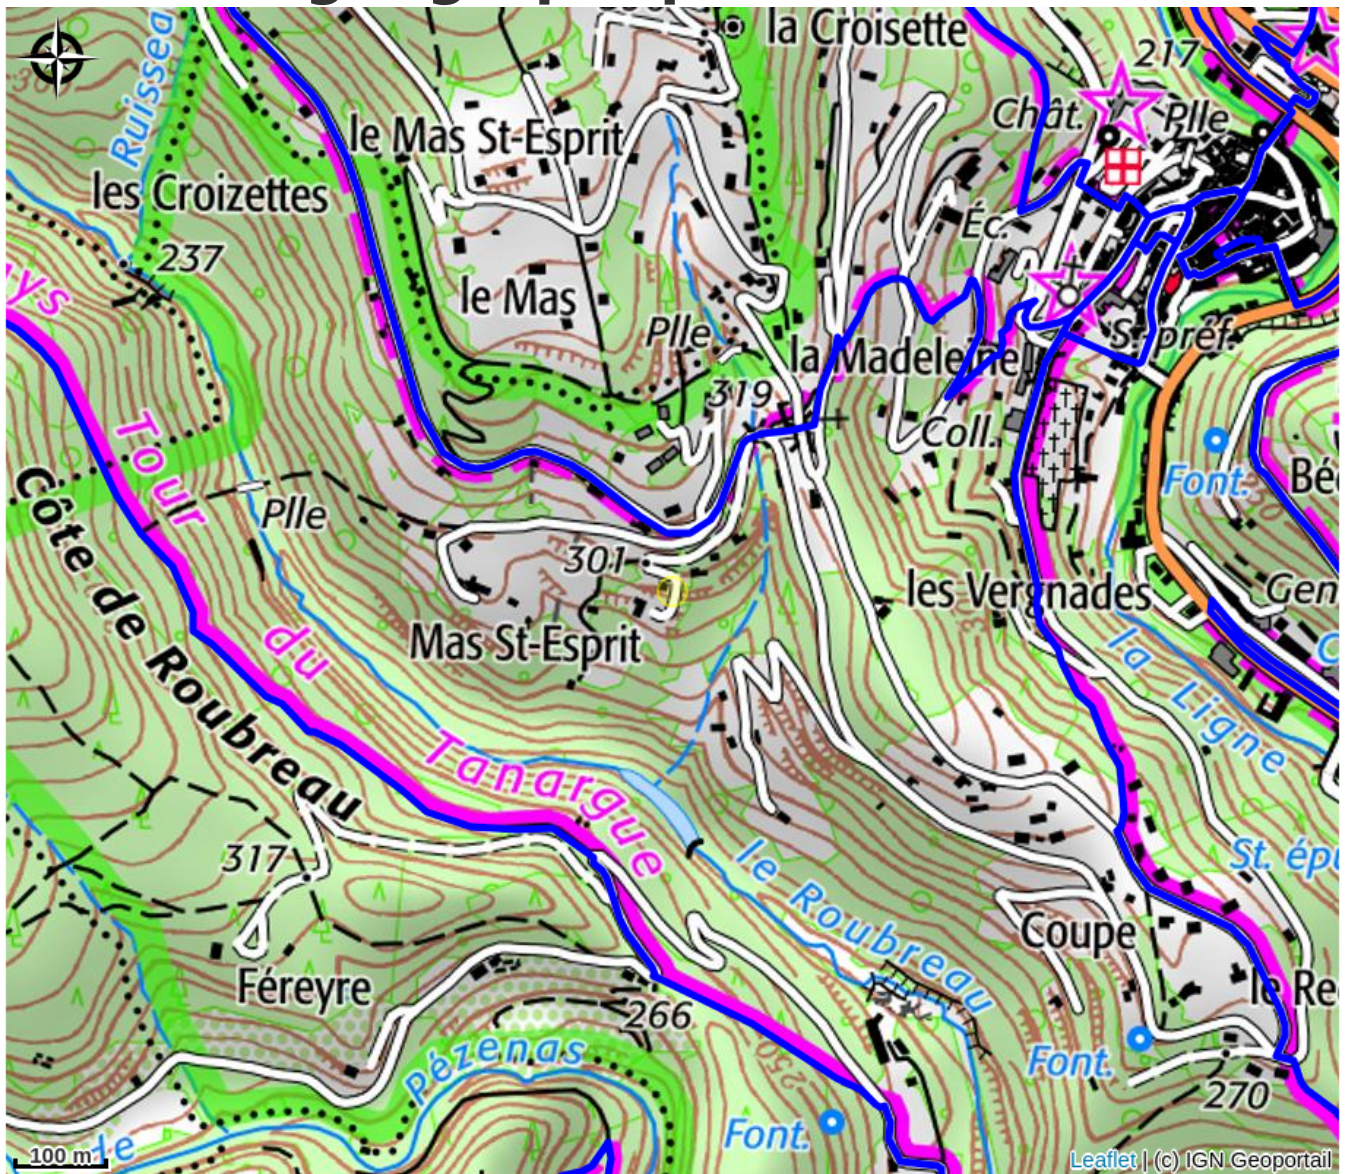

# La Grange

VAL DE LIGNE

Crédit photo : Gîte La Grange (Gîtes de France)

*Gîte en pierre, aménagé avec goût dans une ancienne grange avec sa source. En campagne, environnement calme, paisible, arboré et ensoleillé. Vue sur village médiéval de Montréal. Agréable et spacieuse salle de séjour avec grande baies vitrées,*

# Description

Pas de route à proximité, pas de bruit. Son poêle à foyer ouvert, son canapé donnent sur terrasse et sa vigne en tonnelle. Des escaliers de pierre dans la propriété vous conduiront à la rivière. Au pied des Cévennes, nombreux villages classés, baignade en rivière, randonnées. A 30mn des gorges de l'Ardèche. 2 chambres (1 lit 2 pl, 2 lits 1 pl), s.d'eau, wc, ch.électrique.

# Situation géographique