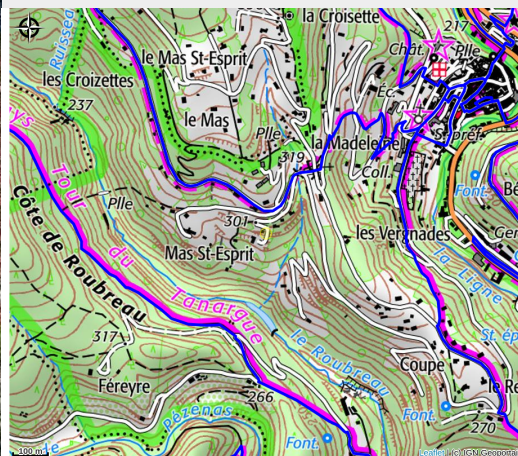

# La Grange

VAL DE LIGNE

Crédit photo : Gîte La Grange (Gîtes de France)

*Gîte en pierre, aménagé avec goût dans une ancienne grange avec sa source. En campagne, environnement calme, paisible, arboré et ensoleillé. Vue sur village médiéval de Montréal. Agréable et spacieuse salle de séjour avec grande baies vitrées,*

# Description

Pas de route à proximité, pas de bruit. Son poêle à foyer ouvert, son canapé donnent sur terrasse et sa vigne en tonnelle. Des escaliers de pierre dans la propriété vous conduiront à la rivière. Au pied des Cévennes, nombreux villages classés, baignade en rivière, randonnées. A 30mn des gorges de l'Ardèche. 2 chambres (1 lit 2 pl, 2 lits 1 pl), s.d'eau, wc, ch.électrique.