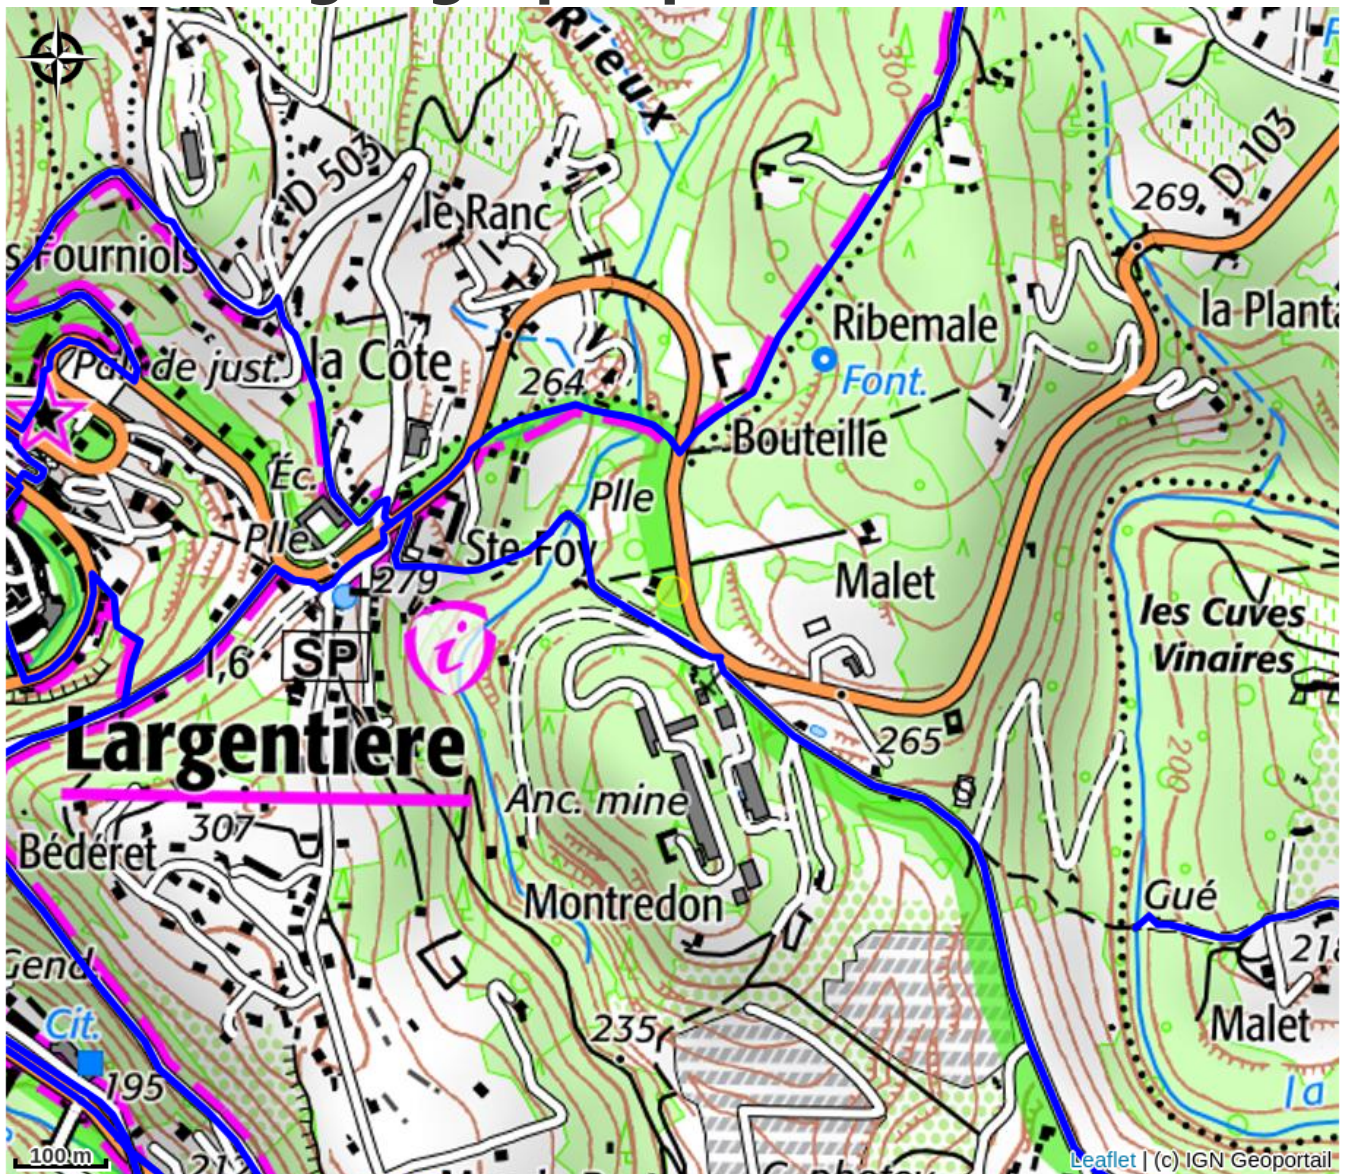

Situation géographique