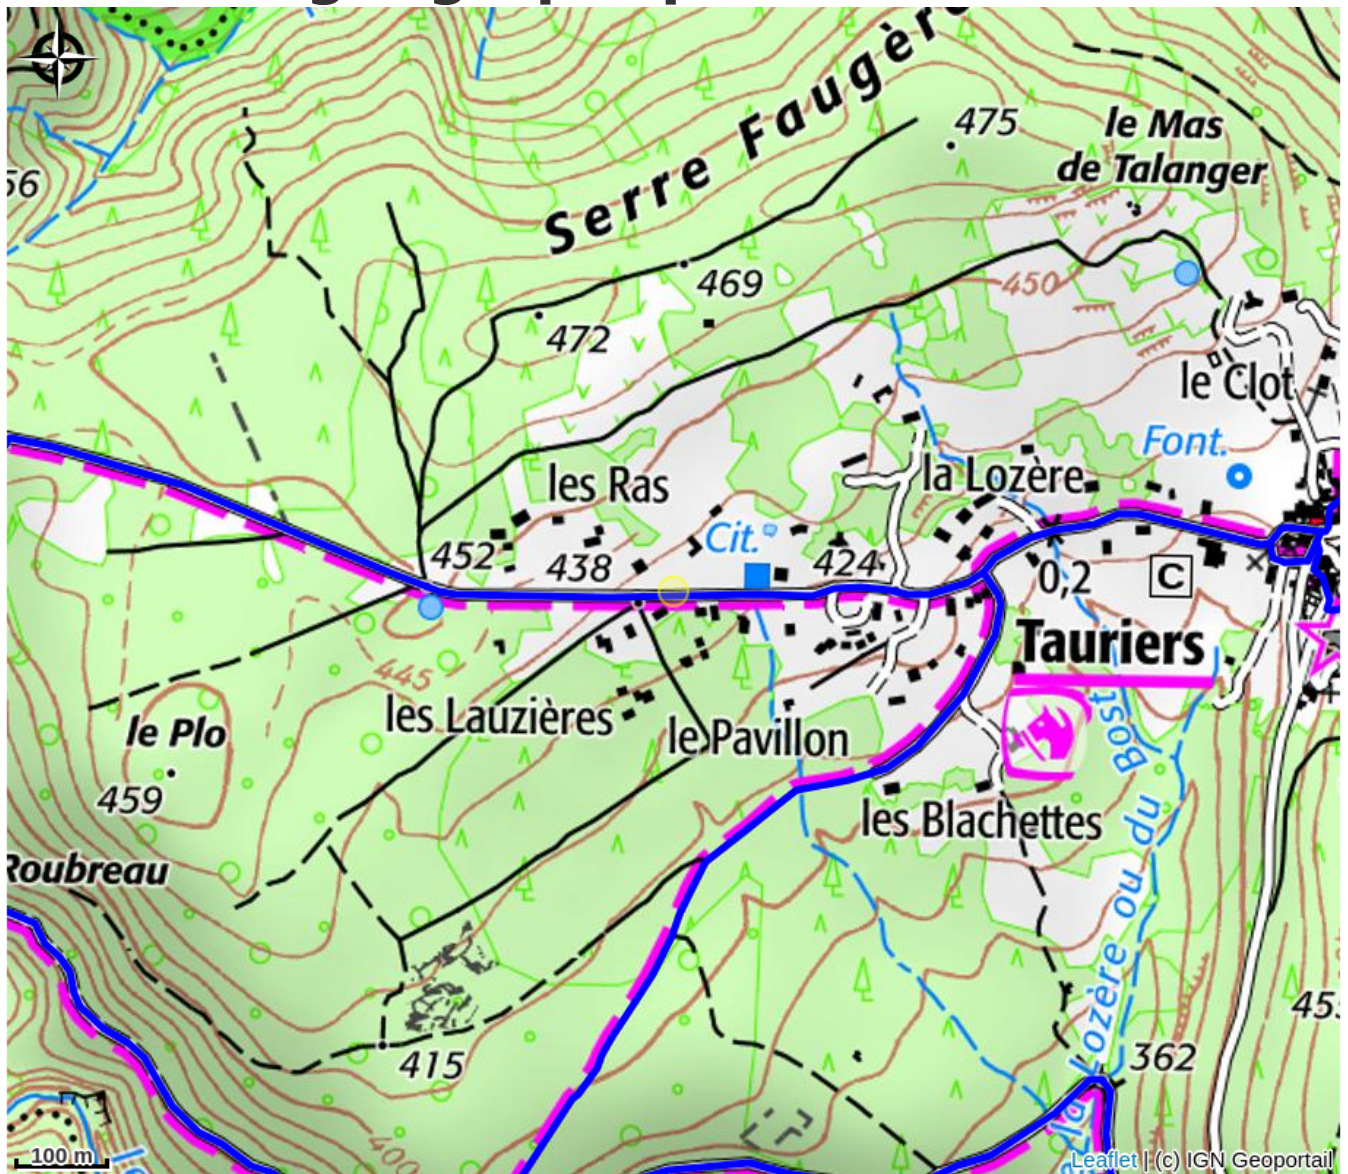

Situation géographique