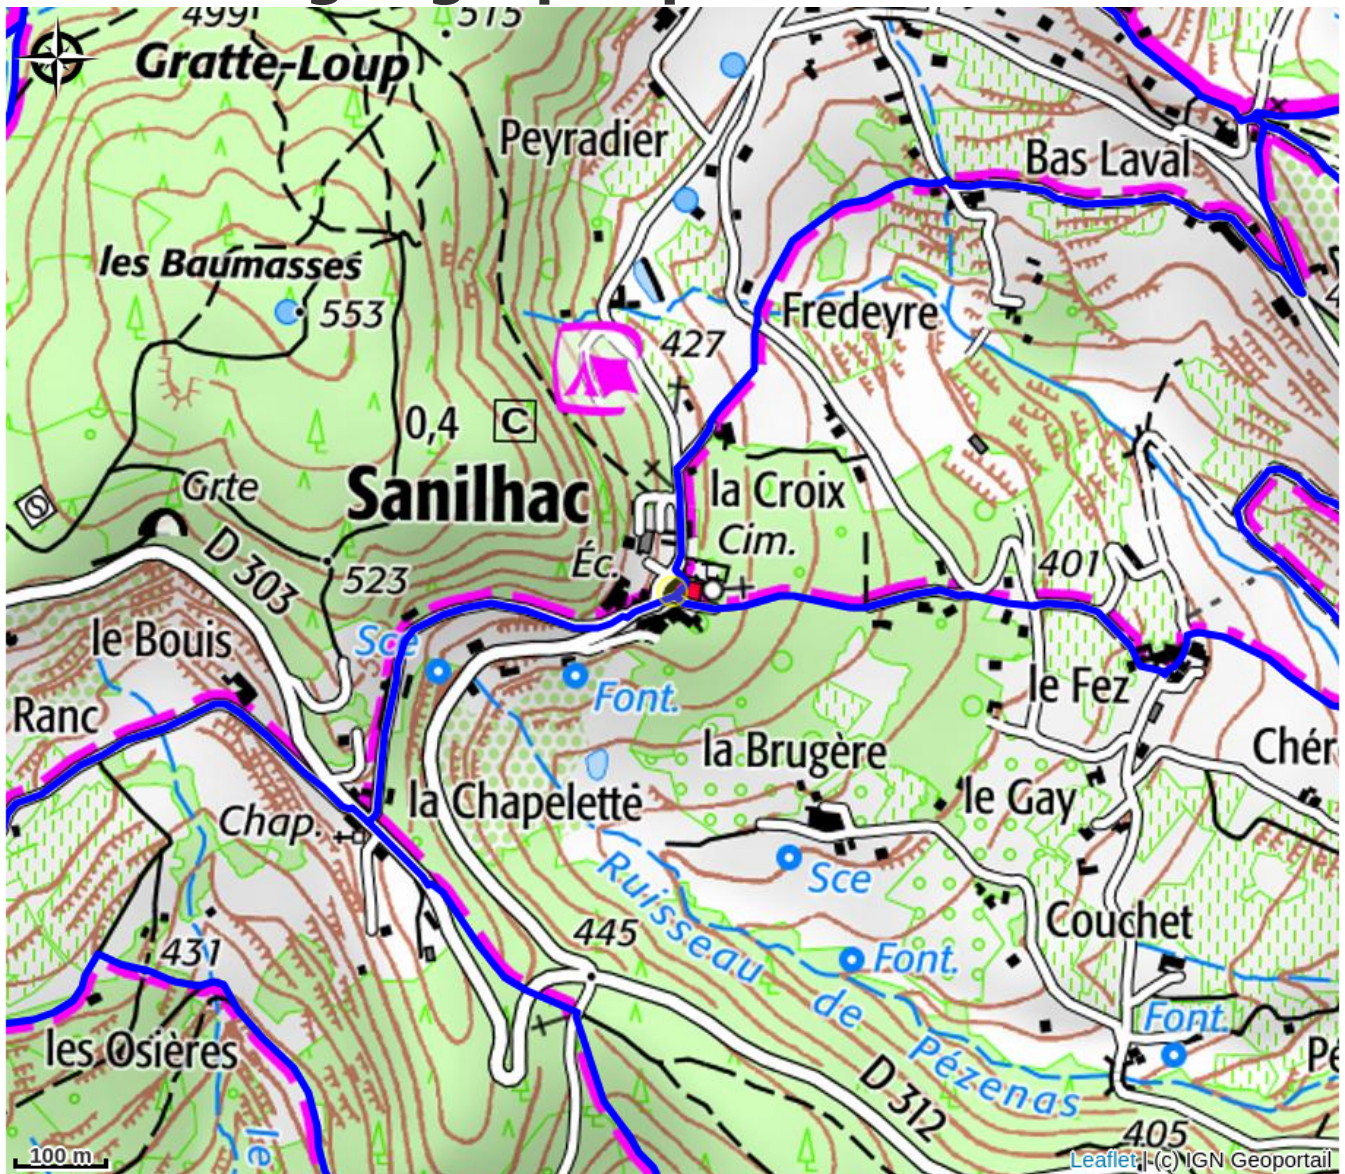

Situation géographique