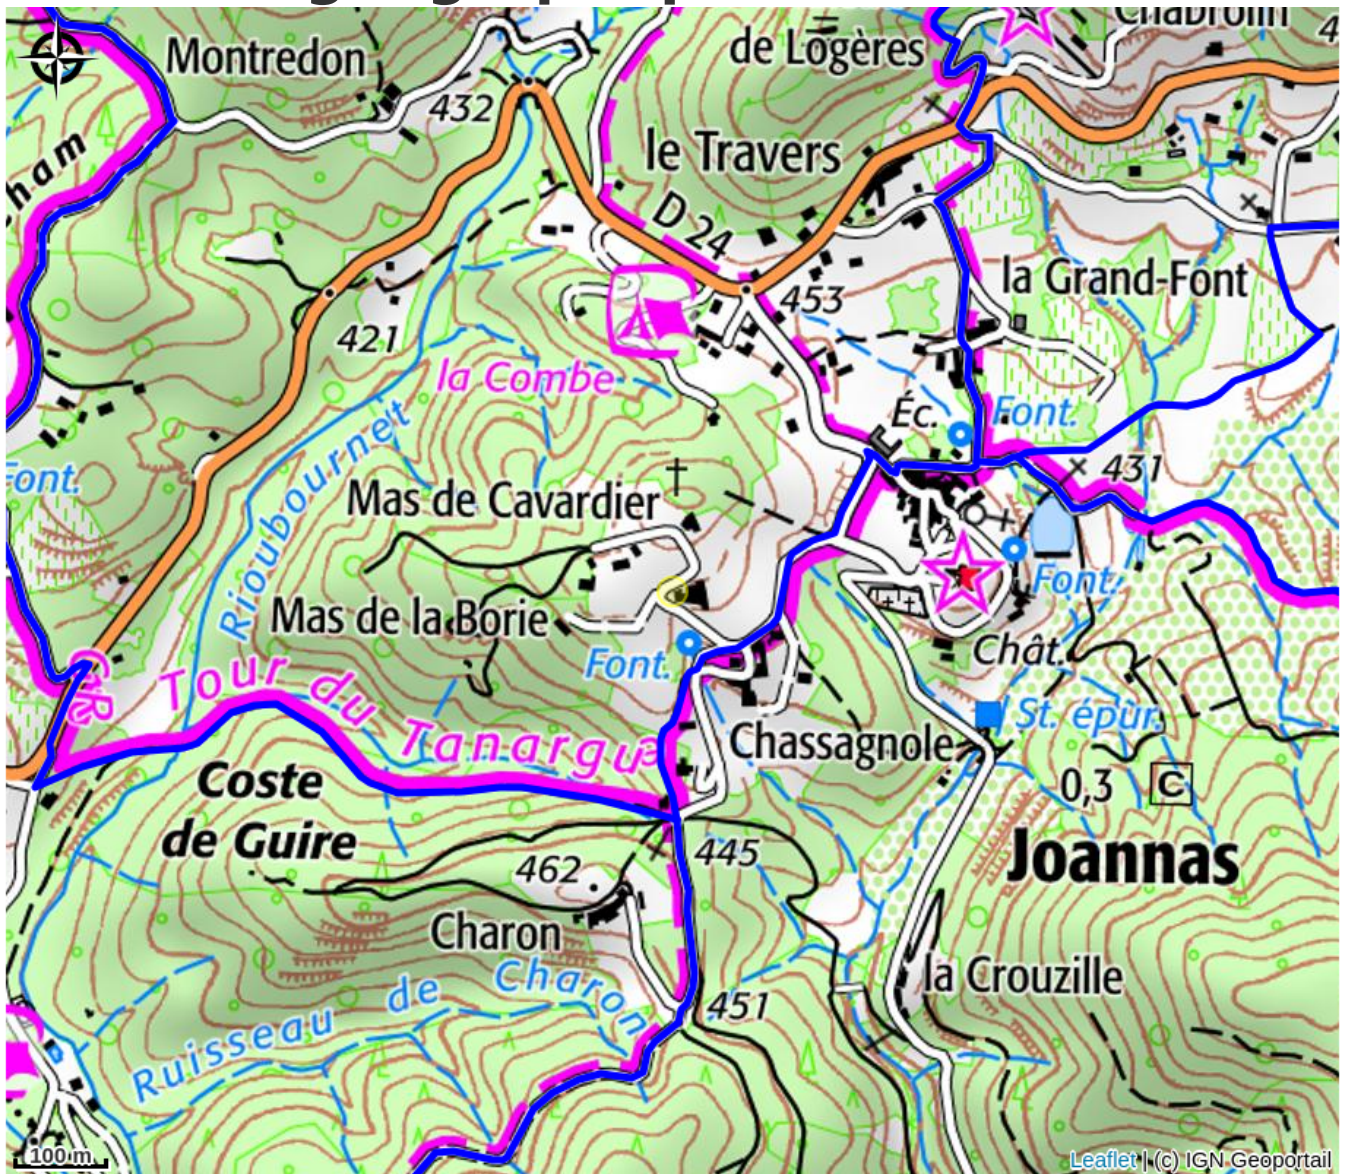

Le Mas de la Borie

VAL DE LIGNE

No photo

A quelques minutes à pied du chateau médiéval de Joannas sur les hauteurs, à 200 m de la forêt, dans un cadre champêtre et calme.

Infos pratiques

Categorie : Hébergements

Type d'hébergement : Meublés et gîtes

Description

Dans le joli et calme village de Joannas, à 10min de la cité médiévale de Largentière, Dominique et Corinne vous accueillent au Mas de la Borie pour des vacances reposantes. Vous découvrirez les charmes du Massif du Tanargue et les merveilles à visiter sur le Sud Ardèche. Idéalement situé pour se balader et partir sur de nombreux sentiers de randonnées. Vous serez également à proximité de commerces et services et pourrez déguster de bons produits locaux sur les marchés des environs. Le Mas de la Borie est entouré de grands champs et vous disposerez de plus de 7000 m² de terrain commun. Le gîte, mitoyen aux propriétaires, a été aménagé dans une partie du mas, accessible en traversant la petite cour. Vous pourrez l'utiliser pour abriter votre véhicule et vos deux roues. Vous profiterez d'une terrasse, véranda pour prendre des repas ou barbecues. A l'intérieur, vous trouverez une pièce de vie agréable avec séjour cuisine ouverte et espace salon avec TV et poêle à bois (bois fourni). Une buanderie équipée d'un lave-linge et un WC indépendant sont situés à ce niveau du gîte. A l'étage, vous disposerez de 2 chambres avec lit en 140, d'une salle d'eau avec douche et d'un second WC indépendant. Les animaux sont acceptés avec un supplément pour le ménage et dans le respect des règles intérieur du gîte. Location de draps possible.

Le Mas de la Borie vous offre une parenthèse de calme et découvertes dans un environnement nature et propice au ressourcement.

Situation géographique

Toutes les infos pratiques

Informations pratiques

Ouverture: