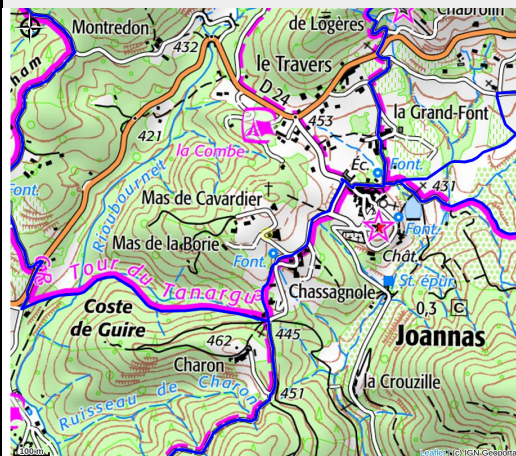

Le Mas de la Borie

VAL DE LIGNE

No photo

A quelques minutes à pied du chateau médiéval de Joannas sur les hauteurs, à 200 m de la forêt, dans un cadre champêtre et calme.

Infos pratiques

Categorie : Hébergements

Type d'hébergement : Meublés et gîtes

Description

Dans le joli et calme village de Joannas, à 10min de la cité médiévale de Largentière, Dominique et Corinne vous accueillent au Mas de la Borie pour des vacances reposantes. Vous découvrirez les charmes du Massif du Tanargue et les merveilles à visiter sur le Sud Ardèche. Idéalement situé pour se balader et partir sur de nombreux sentiers de randonnées. Vous serez également à proximité de commerces et services et pourrez déguster de bons produits locaux sur les marchés des environs. Le Mas de la Borie est entouré de grands champs et vous disposerez de plus de 7000 m² de terrain commun. Le gîte, mitoyen aux propriétaires, a été aménagé dans une partie du mas, accessible en traversant la petite cour. Vous pourrez l'utiliser pour abriter votre véhicule et vos deux roues. Vous profiterez d'une terrasse, véranda pour prendre des repas ou barbecues. A l'intérieur, vous trouverez une pièce de vie agréable avec séjour cuisine ouverte et espace salon avec TV et poêle à bois (bois fourni). Une buanderie équipée d'un lave-linge et un WC indépendant sont situés à ce niveau du gîte. A l'étage, vous disposerez de 2 chambres avec lit en 140, d'une salle d'eau avec douche et d'un second WC indépendant. Les animaux sont acceptés avec un supplément pour le ménage et dans le respect des règles intérieur du gîte. Location de draps possible.

Le Mas de la Borie vous offre une parenthèse de calme et découvertes dans un environnement nature et propice au ressourcement.

Situation géographique

Toutes les infos pratiques

Informations pratiques

Ouverture: