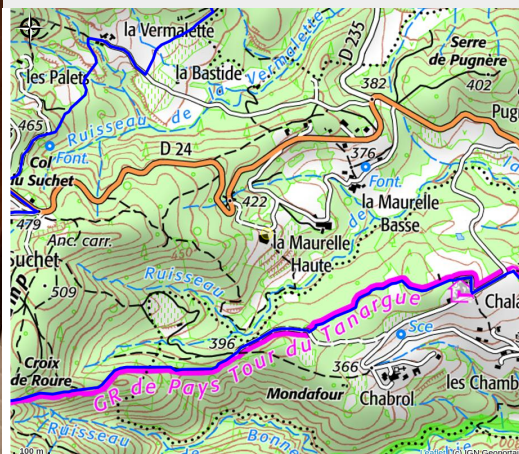

# Gîte Bambou - La Haute Maurelle

VAL DE LIGNE

Crédit photo : (@La Haute Maurelle)

*Authentique bâtisse ardéchoise du XVIIème siècle, la Haute Maurelle propose ses 3 gîtes de charme, au cœur d'un domaine de 8h entre vignes et châtaigneraie, avec sa piscine à débordement qui vous invitent à la détente et à la contemplation.*