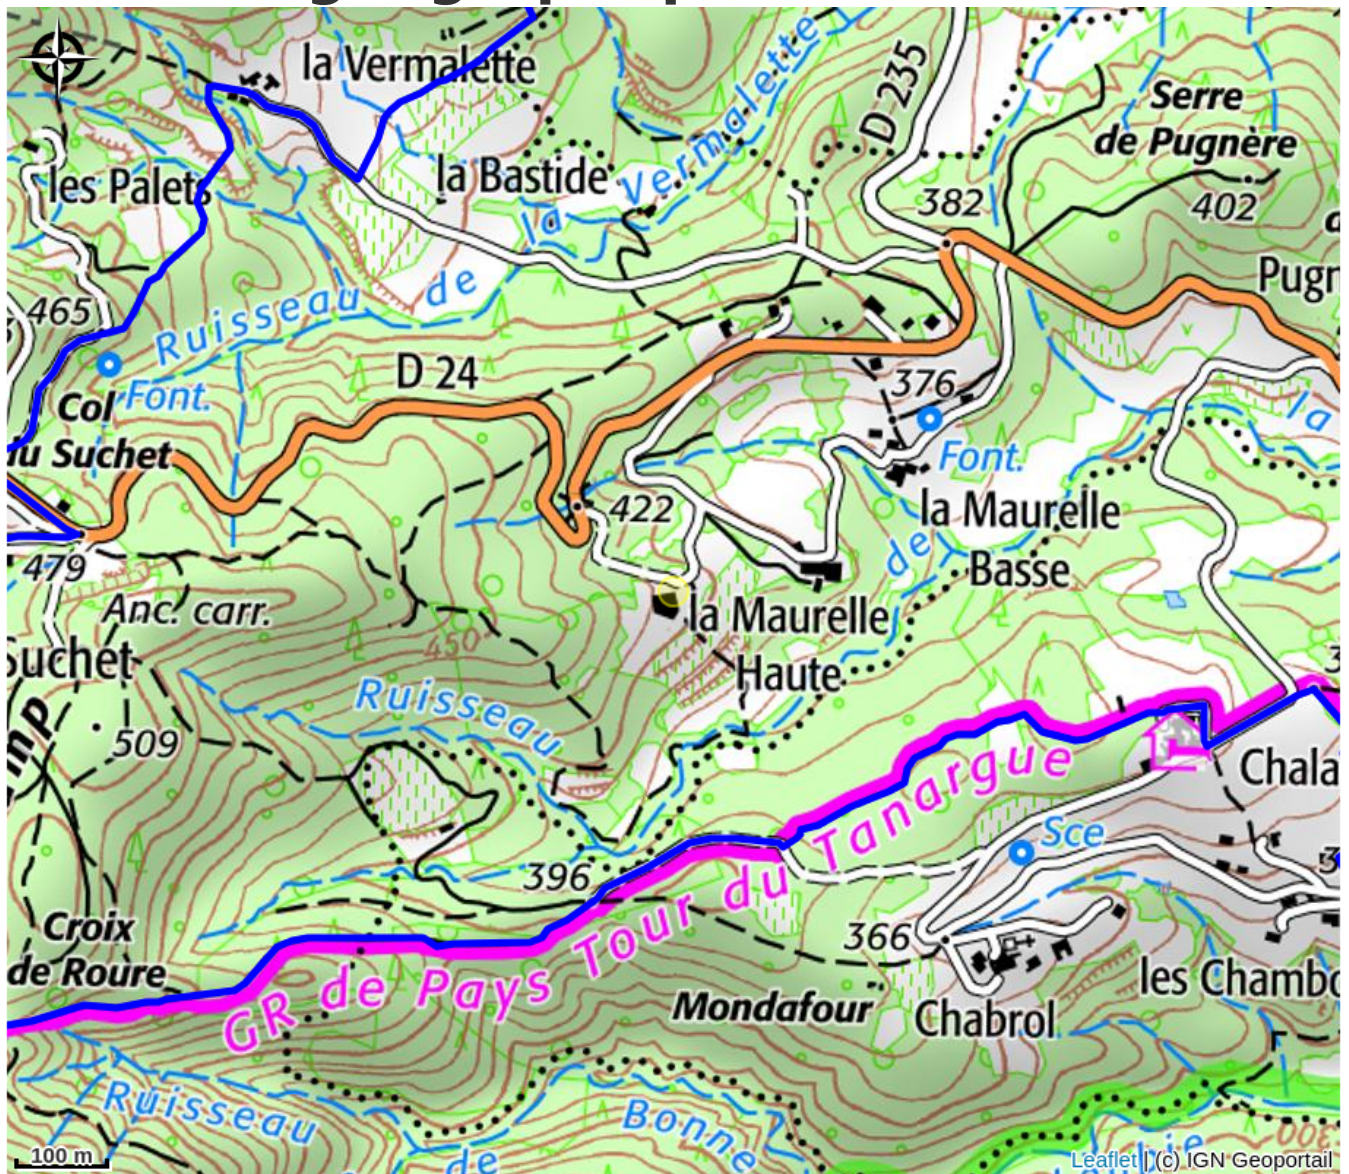

# Gîte Bambou - La Haute Maurelle

VAL DE LIGNE

Crédit photo : (@La Haute Maurelle)

*Authentique bâtisse ardéchoise du XVIIème siècle, la Haute Maurelle propose ses 3 gîtes de charme, au cœur d'un domaine de 8h entre vignes et châtaigneraie, avec sa piscine à débordement qui vous invitent à la détente et à la contemplation.*

# Situation géographique