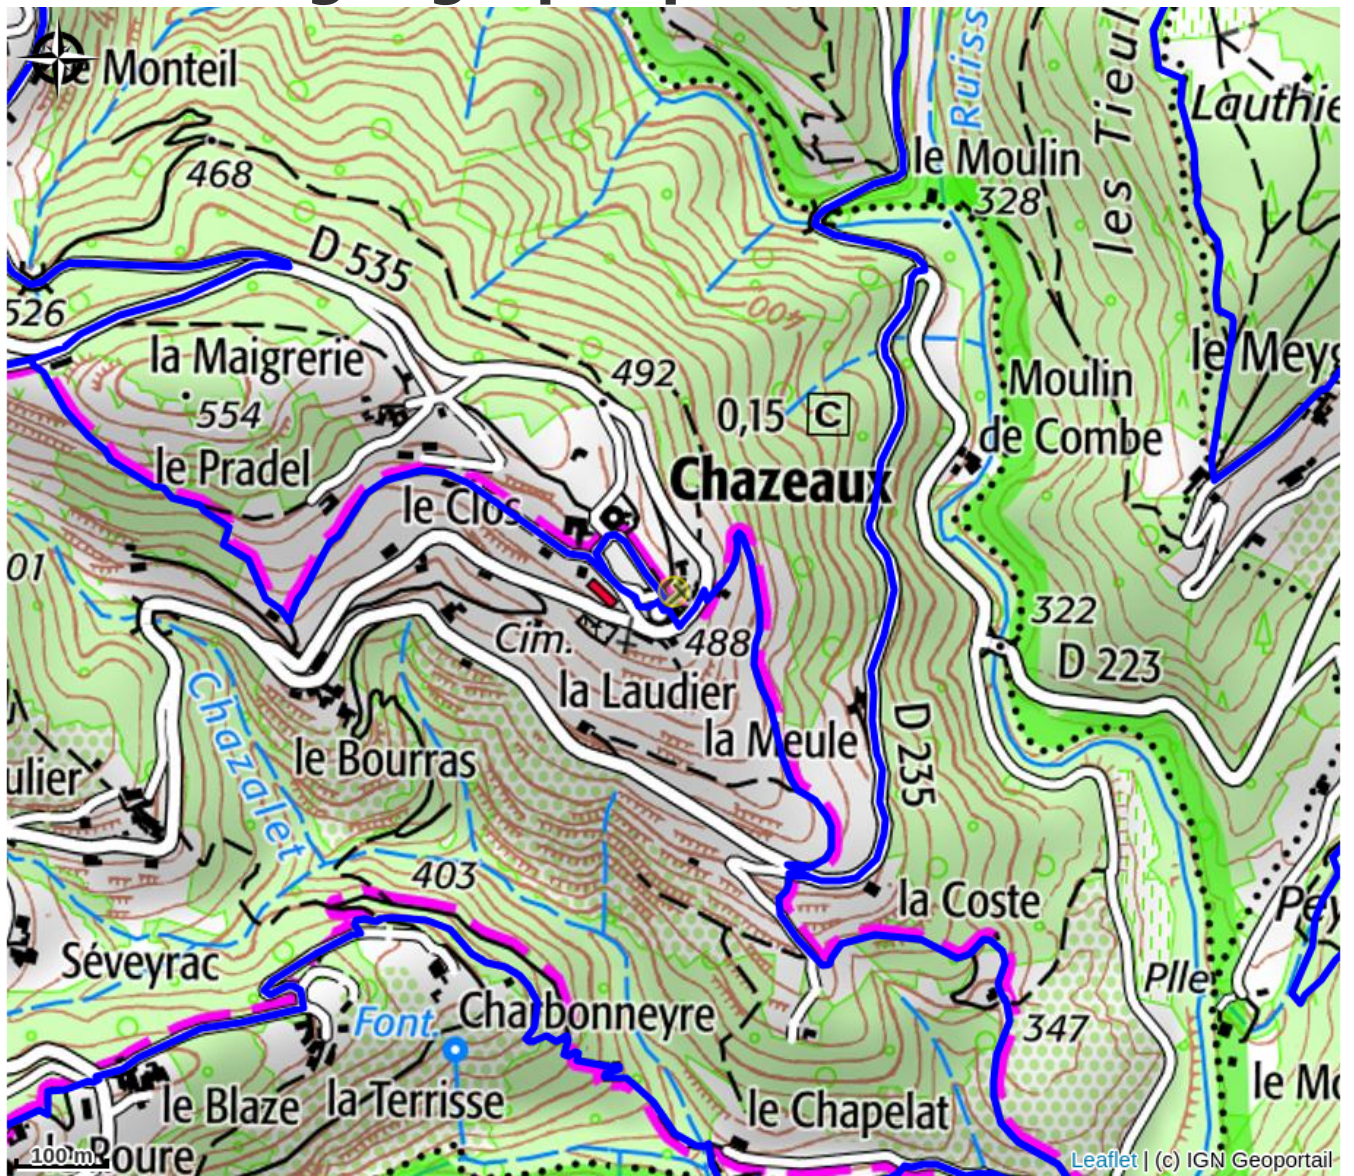

# La Cabane

VAL DE LIGNE

Crédit photo : pièce principale (Gîtes de France)

*Situé dans l'environnement remarquable et préservé du Parc des Monts d'Ardèche, au cœur du village de Chazeaux, le gîte La Cabane vous accueille pour d'agréables vacances en famille ou entre amis.*

# Description

Situé dans l'environnement remarquable et préservé du Parc des Monts d'Ardèche, au cœur du village de Chazeaux, le gîte La Cabane vous accueille pour d'agréables vacances en famille ou entre amis. Cette maison en pierre, typique de la région, a été entièrement rénovée pour vous accueillir. Au rez-de-chaussée, vous trouvez une pièce de vie avec une cuisine ouverte et équipée, une grande table pour 5 personnes et un salon avec canapé et télévision à écran plat. Vous disposez également en rez-de-chaussée d'une première chambre avec 2 lits en 90 cm et d'une seconde chambre avec un lit en 140 cm. Au même niveau vous trouvez une salle d'eau avec douche, meuble vasque et WC. Vous pourrez également vous détendre sur la terrasse à l'entrée du gîte ainsi que dans le jardin à partager. Au premier étage, vous disposez d'une mezzanine mansardée aménagée pour les enfants (1m70 de hauteur maximum) avec un coin nuit équipé d'un lit en 90 cm et un espace de jeux. Les draps sont fournis et le linge de toilette est à la location. Chauffage compris + poêle à bois (1 panier de bois offert). Parking public à 50 m du gîte. Le gîte se trouve à 10 km de Largentière où vous trouverez tous les services et commerces. Les animaux sont acceptés dans le gîte. À proximité du gîte, vous profiterez de nombreuses activités : baignade et canoë sur l'Ardèche, randonnée, VTT et VTC sur les nombreux chemins qui font la splendeur de l'Ardèche méridionale. De beaux villages de caractère sont également à découvrir aux alentours : Chassiers, Vinezac... Le gîte La Cabane est parfait pour vivre un séjour palpitant et riche en découvertes !

# Situation géographique