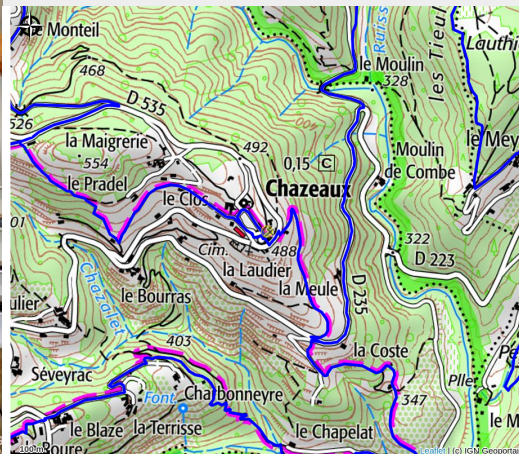

# La Cabane

VAL DE LIGNE

Crédit photo : pièce principale (Gîtes de France)

*Situé dans l'environnement remarquable et préservé du Parc des Monts d'Ardèche, au cœur du village de Chazeaux, le gîte La Cabane vous accueille pour d'agréables vacances en famille ou entre amis.*

# Description

Situé dans l'environnement remarquable et préservé du Parc des Monts d'Ardèche, au cœur du village de Chazeaux, le gîte La Cabane vous accueille pour d'agréables vacances en famille ou entre amis. Cette maison en pierre, typique de la région, a été entièrement rénovée pour vous accueillir. Au rez-de-chaussée, vous trouvez une pièce de vie avec une cuisine ouverte et équipée, une grande table pour 5 personnes et un salon avec canapé et télévision à écran plat. Vous disposez également en rez-de-chaussée d'une première chambre avec 2 lits en 90 cm et d'une seconde chambre avec un lit en 140 cm. Au même niveau vous trouvez une salle d'eau avec douche, meuble vasque et WC. Vous pourrez également vous détendre sur la terrasse à l'entrée du gîte ainsi que dans le jardin à partager. Au premier étage, vous disposez d'une mezzanine mansardée aménagée pour les enfants (1m70 de hauteur maximum) avec un coin nuit équipé d'un lit en 90 cm et un espace de jeux. Les draps sont fournis et le linge de toilette est à la location. Chauffage compris + poêle à bois (1 panier de bois offert). Parking public à 50 m du gîte. Le gîte se trouve à 10 km de Largentière où vous trouverez tous les services et commerces. Les animaux sont acceptés dans le gîte. À proximité du gîte, vous profiterez de nombreuses activités : baignade et canoë sur l'Ardèche, randonnée, VTT et VTC sur les nombreux chemins qui font la splendeur de l'Ardèche méridionale. De beaux villages de caractère sont également à découvrir aux alentours : Chassiers, Vinezac... Le gîte La Cabane est parfait pour vivre un séjour palpitant et riche en découvertes !