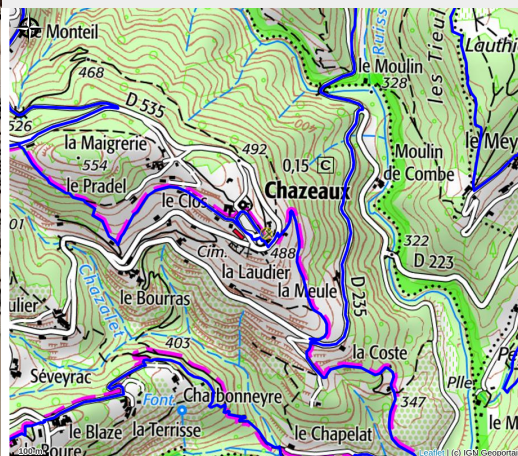

Le Nid

VAL DE LIGNE

Crédit photo : (Gîtes de France)

Situé au cœur du village médiéval de Chazeaux, le gîte « Le Nid » est le lieu idéal pour découvrir les Cévennes ardéchoises et ses patrimoines naturels, culturels et gastronomiques.

Infos pratiques

Categorie : Hébergements

Type d'hébergement : Meublés et gîtes

Description

Situé au cœur du village médiéval de Chazeaux, le gîte « Le Nid » est le lieu idéal pour découvrir les Cévennes ardéchoises et ses patrimoines naturels, culturels et gastronomiques. Dans l'environnement calme et naturel du parc des Monts d'Ardèche, vous vous ressourcerez et découvrirez les merveilles offertes par les Cévennes Ardéchoise. Cette maison en pierre typique de la région vous offre un bel espace pour 2 personnes. Vous disposerez à l'entrée d'une cuisine tout équipée, ouverte pièce de vie avec une table à manger, un coin salon avec TV à écran plat et un coin nuit avec lit en 140 cm et rangements. Au même niveau vous trouverez une salle d'eau avec douche et WC. Pour votre confort un espace détente a été aménagé sur la mezzanine mansardée (1m50 hauteur maximum). Vous pourrez également vous détendre sur la terrasse à l'entrée du gîte ainsi que dans le jardin à partager. Draps et linge de toilette fournis. Chauffage compris. Poêle à bois (1 panier de bois offert). Parking public à 50 m du gîte. Le gîte se trouve à 10 km de Largentière où vous trouverez tous les services et commerces. Les animaux sont acceptés dans le gîte. À proximité du gîte, vous profiterez de nombreuses activités : baignade et canoë sur l'Ardèche, randonnée, VTT et VTC sur les nombreux chemins qui fond la splendeur de l'Ardèche méridionale. De beaux villages de caractère sont également à découvrir aux alentours : Chassiers, Vinezac... Le gîte Le Nid est parfait pour vivre un séjour palpitant et riche en découvertes !