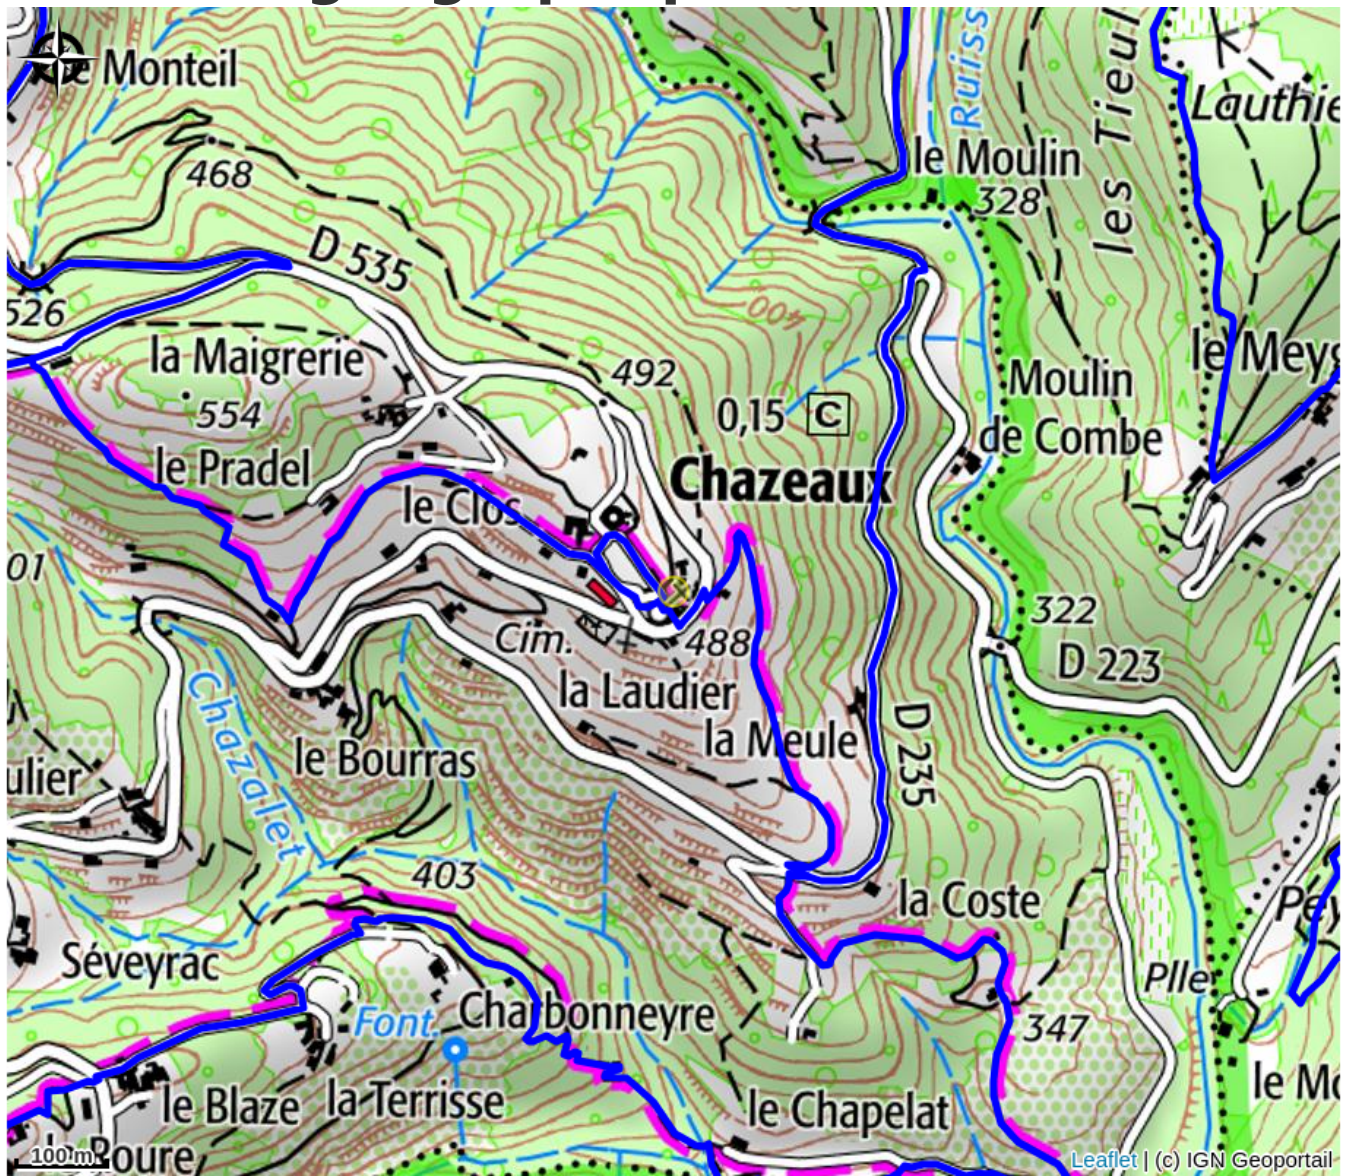

Situation géographique