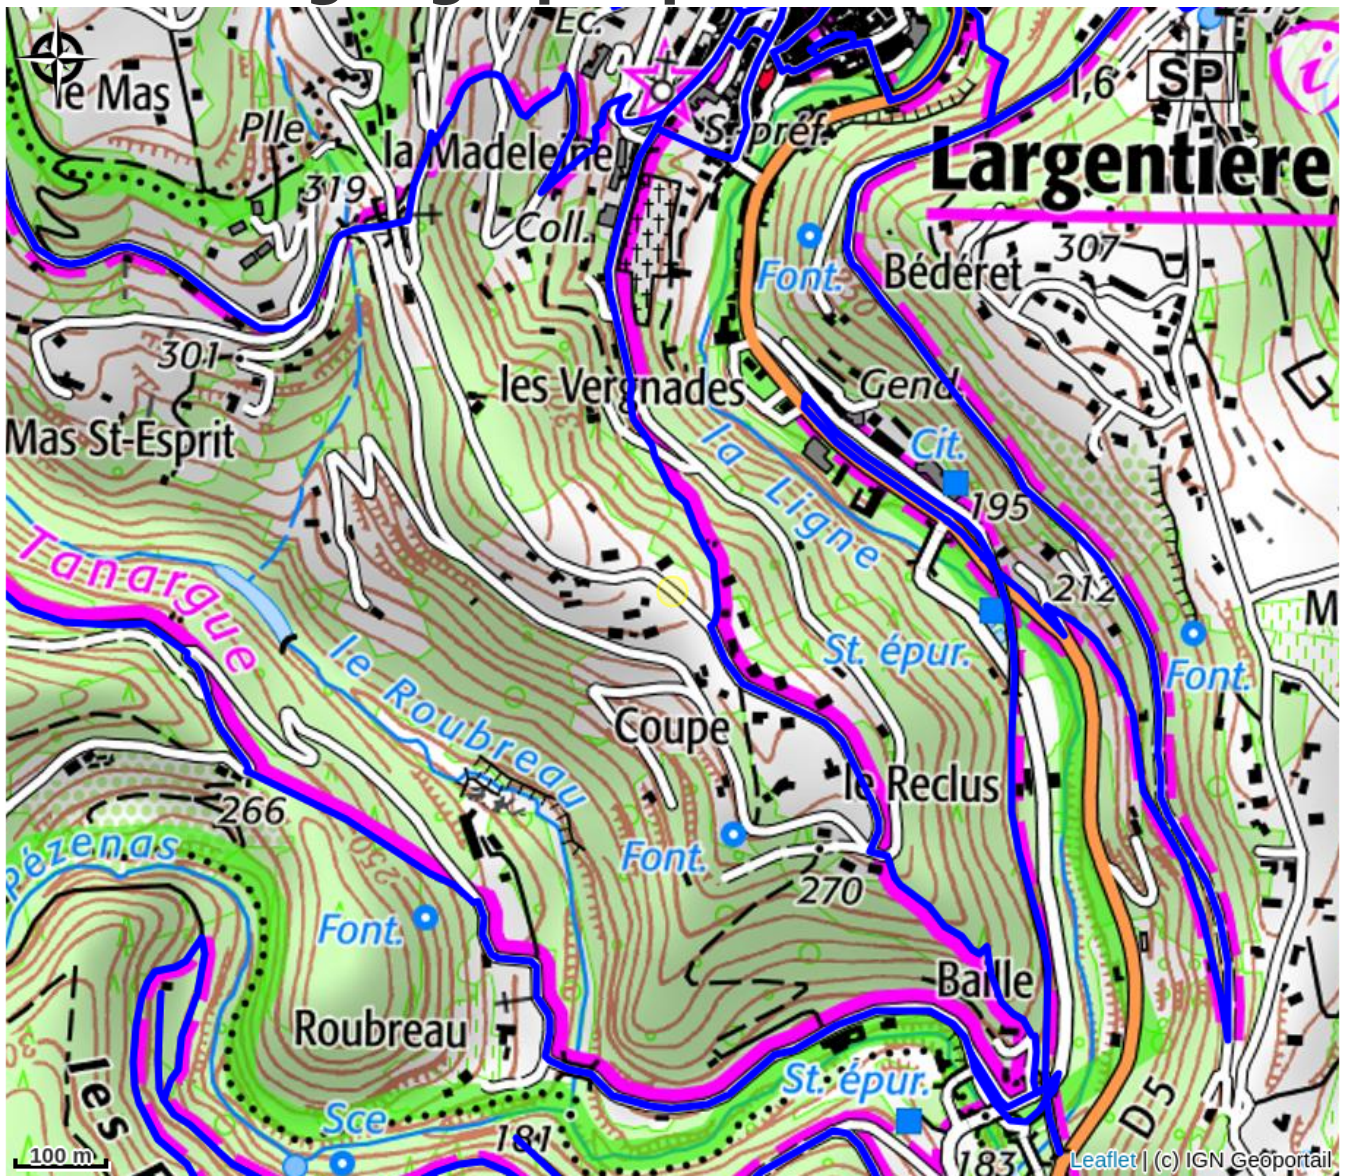

Les Mimosas

VAL DE LIGNE

No photo

Appréciez la vue imprenable depuis le gîte Les Mimosas sur les montagnes ardéchoises et le Château de Montréal !

Infos pratiques

Categorie : Hébergements

Type d'hébergement : Meublés et gîtes

Description

Appréciez la situation privilégiée du gîte Les Mimosas : vue sur le Château de Montréal et environnement au calme ! Le gîte est niché sur les hauteurs du village médiéval de Largentière, à seulement 2 kms des commerces du village (bars, restaurants, boulangerie, tabacs, supermarché, station essence, pharmacie). Cette maison individuelle est divisée en 2 gîtes, chacun avec terrain, parking privatifs et entrée indépendante. La propriétaire, Amandine, vit à côté et a grand plaisir à vous accueillir . Le gîte Les Mimosas, tout en rez-de-chaussée, apporte tout confort avec ses équipements modernes. Il comprend un salon/séjour/cuisine très lumineux grâce à ses baies vitrées, une chambre avec un lit de 160 cm, une salle d'eau avec douche à l'italienne et wc. Chauffage au bois (poêle à bois - bois fourni). Lit bébé, chaise haute à disposition. Durant votre séjour, partez à la découverte des célèbres Gorges de l'Ardèche, de la Grotte Chauvet 2-Ardèche et de nombreux villages de caractère avec les marchés de producteurs locaux : Vogüé, Balazuc, Joyeuse, Antraigues-sur-Volane, Jaujac... N'oubliez pas les activités sportives ou de plein air et appréciez les moments de repos sur la terrasse du gîte face à ce paysage paisible. Pour un séjour en famille ou entre amis, possibilité de louer le 2e gîte "Les Muguetts" ref 132719 d'une capacité de 4 personnes.

Situation géographique

Toutes les infos pratiques

Informations pratiques

Tarifs:

Week-end : de 122 à 170 €

Mid-week : de 222 à 340 €

Semaine : de 300 à 600 €.

Services: