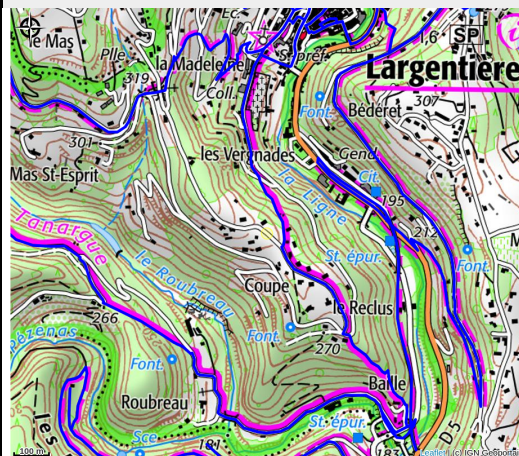

Les Mimosas

VAL DE LIGNE

No photo

Appréciez la vue imprenable depuis le gîte Les Mimosas sur les montagnes ardéchoises et le Château de Montréal !

Infos pratiques

Categorie : Hébergements

Type d'hébergement : Meublés et gîtes

Description

Appréciez la situation privilégiée du gîte Les Mimosas : vue sur le Château de Montréal et environnement au calme ! Le gîte est niché sur les hauteurs du village médiéval de Largentière, à seulement 2 kms des commerces du village (bars, restaurants, boulangerie, tabacs, supermarché, station essence, pharmacie). Cette maison individuelle est divisée en 2 gîtes, chacun avec terrain, parking privatifs et entrée indépendante. La propriétaire, Amandine, vit à côté et a grand plaisir à vous accueillir . Le gîte Les Mimosas, tout en rez-de-chaussée, apporte tout confort avec ses équipements modernes. Il comprend un salon/séjour/cuisine très lumineux grâce à ses baies vitrées, une chambre avec un lit de 160 cm, une salle d'eau avec douche à l'italienne et wc. Chauffage au bois (poêle à bois - bois fourni). Lit bébé, chaise haute à disposition. Durant votre séjour, partez à la découverte des célèbres Gorges de l'Ardèche, de la Grotte Chauvet 2-Ardèche et de nombreux villages de caractère avec les marchés de producteurs locaux : Vogüé, Balazuc, Joyeuse, Antraigues-sur-Volane, Jaujac... N'oubliez pas les activités sportives ou de plein air et appréciez les moments de repos sur la terrasse du gîte face à ce paysage paisible. Pour un séjour en famille ou entre amis, possibilité de louer le 2e gîte "Les Muguetts" ref 132719 d'une capacité de 4 personnes.