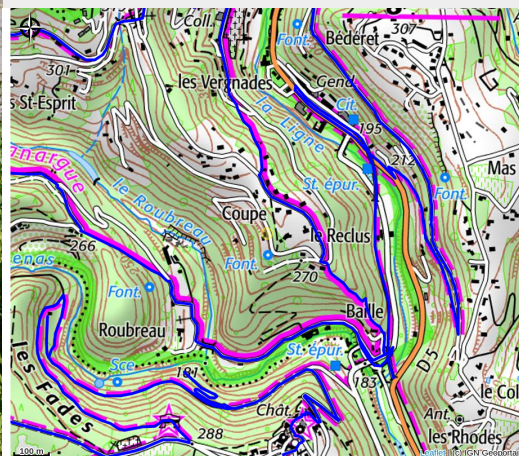

Maison en pierres avec une belle terrasse pour en prendre plein la vue ! et pour agrémenter votre séjour, piscine hors sol dans le jardin.

Infos pratiques

Categorie : Hébergements

Type d'hébergement : Meublés et gîtes