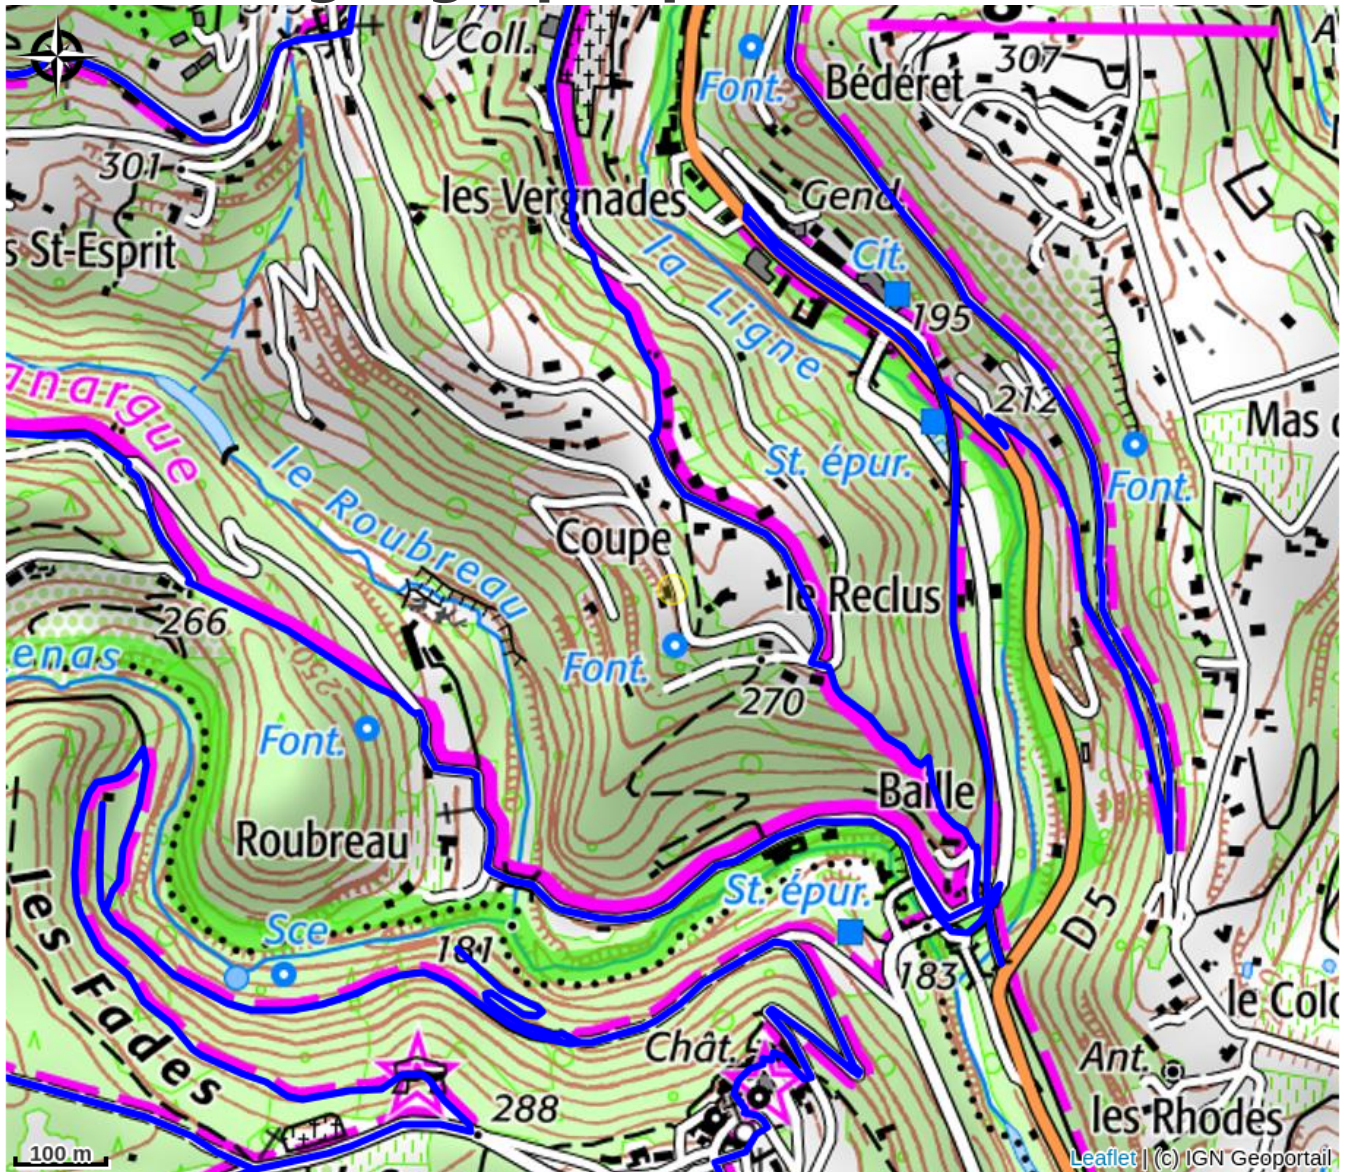

# Description

Vous êtes au sud des Cévennes, sur les hauteurs de Largentière. Votre gîte "Le Refuge de Daphné" est indépendant, en bordure d'une petite route de campagne peu fréquentée avec une belle vue sur le Château de Montréal et sur les Monts d'Ardèche depuis sa terrasse en partie couverte. Bien ensoleillé, il comprend au rez de chaussée un séjour/coin cuisine, une chambre avec un lit 140, un wc. Au 1er niveau, vous avez une chambre avec 2 lits 80 jumelables pour faire un lit 160, une chambre avec un lit 160, une salle de bain avec wc. La déco est soignée et réalisée avec des œuvres d'artistes. Chauffage par aérothermie, abri pour les vélos. C'est un havre de paix et de verdure. Amateurs de pleine nature et de patrimoine, vous allez vous régaler à pratiquer les nombreuses activités (canoë sur l'Ardèche ou le Chassezac, randonnées sur le massif du Tanargue, parcs de loisirs pour les enfants... ). Partez à la découverte des cités médiévales de Largentière et de Joyeuse, les villages classés de Balazuc, Labeaume, Vogüë, les gorges de l'Ardèche et la Grotte Chauvet2-Ardèche. Pour vous baigner, la petite rivière "Le Roubreau" coule en bas dans la vallée. Vous pouvez y accéder à pied par un petit chemin. Sinon, vous avez les magnifiques gorges de la Beaume à explorer. Un excellent séjour pour se ressourcer et s'émerveiller ! Infos piscine : ouverte de juin à fin août, hors sol, diamètre 3.50m Profondeur 1.20m

# Situation géographique