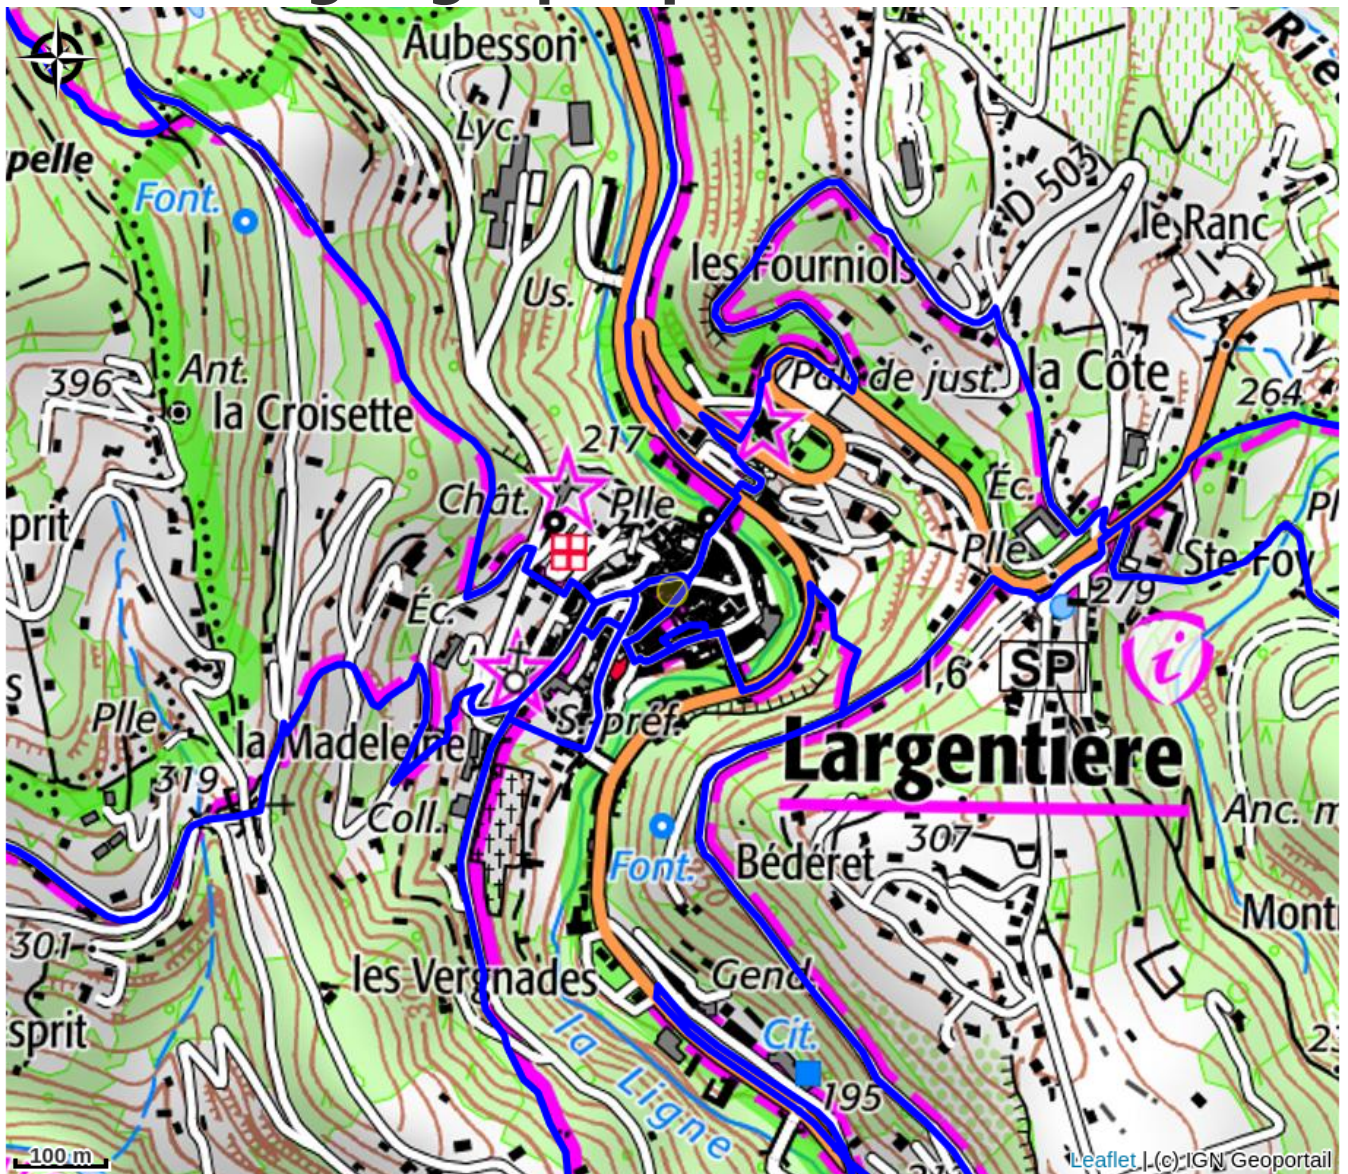

L'Atypik

VAL DE LIGNE

Maison de ville typique ardéchoise, de 90 m², avec sa pièce de vie voûtée et beaucoup de cachet dans le secteur piéton d'une ville moyenâgeuse. Sur 3 niveaux, avec le charme de la pierre !

Situation géographique

Toutes les infos pratiques

Informations pratiques

Ouverture:

Du 30/03 au 02/11/2024 de 15h à 10h.

Tarifs:

Semaine : 770 €.

Pas de location en dessous de 4 jours.