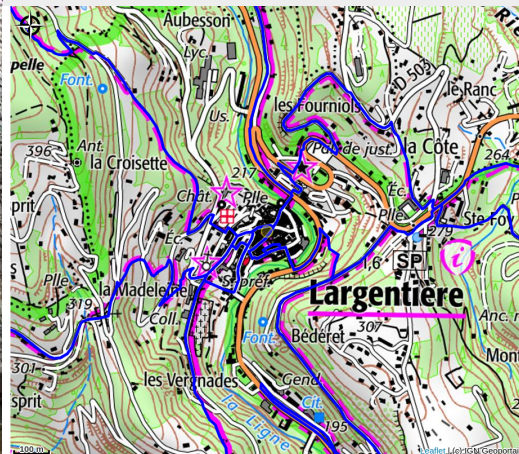

L'Atypik

VAL DE LIGNE

Maison de ville typique ardéchoise, de 90 m², avec sa pièce de vie voûtée et beaucoup de cachet dans le secteur piéton d'une ville moyenâgeuse. Sur 3 niveaux, avec le charme de la pierre !