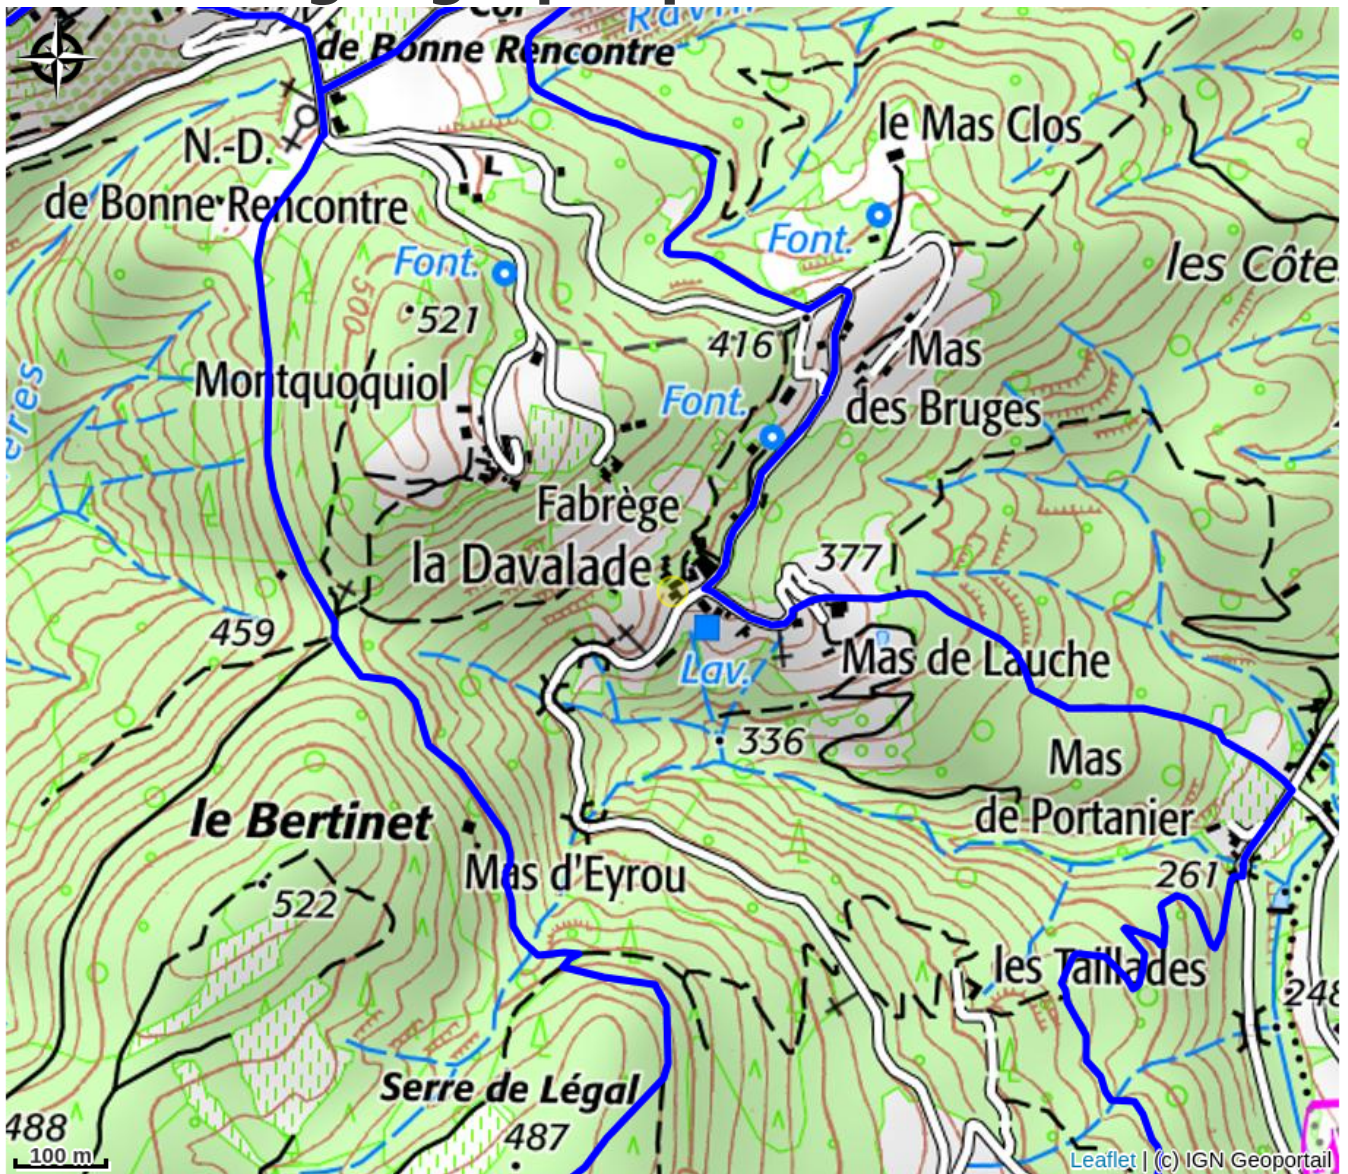

Situation géographique