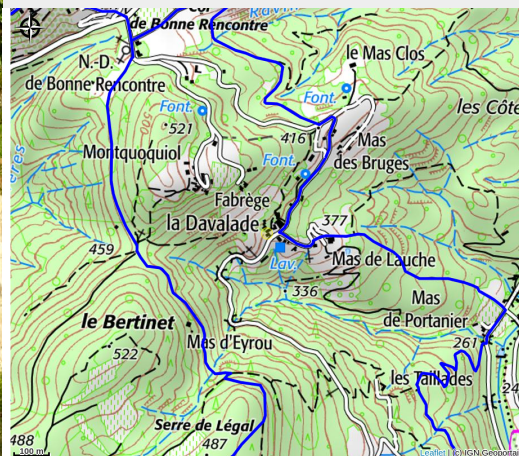

Chambre d'hôtes Art en route

VAL DE LIGNE

Crédit photo : Art en route (Art en route)

La Davalade : pour des vacances inoubliables, inspirantes, ou pour se détendre...ou seulement pour une halte délicieuse sur votre route ou durant votre voyage.

Infos pratiques

Categorie : Hébergements

Description

Notre Domaine "Près de nous", dans le hameau de La Davalade, est facilement joignable par un chemin goudronné qui serpente le long d'une zone magnifiquement boisée et variée avec de splendides points de vue.