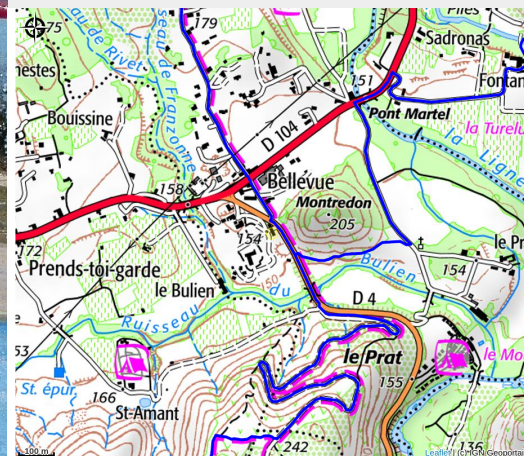

Village de gîtes Meriva - Objectif Evasion

VAL DE LIGNE

Crédit photo : meriva (meriva)

Bienvenue au "Mériva" notre village de gîtes situé en sud Ardèche vous accueille dans une ambiance familiale et conviviale.

Notre village de gîtes est particulièrement apprécié pour sa situation géographique. En séjournant au Mériva, vous êtes au centre de l'Ardèche méridionale.

Vous rayonnerez sur l'ensemble des sites touristiques avec à proximité de nombreuses activités sportives et de loisirs : canoë Kayak, escalade, canyoning, spéléologie, randonnées, parcours accrobranche, vélo et VTT, balade en quad, visite de grottes, musées ... sans oublier la découverte des villages de caractère, les marchés méridionaux, marchés nocturnes et les nombreuses baignades dans les rivières d'Ardèche.

Situé sur la commune de Montréal, à proximité des villages de Largentière, Rosières, Joyeuse, Balazuc, Ruoms, Vinezac, Vogue, Lablachère, Les Vans.

Situation géographique

Toutes les infos pratiques

Informations pratiques