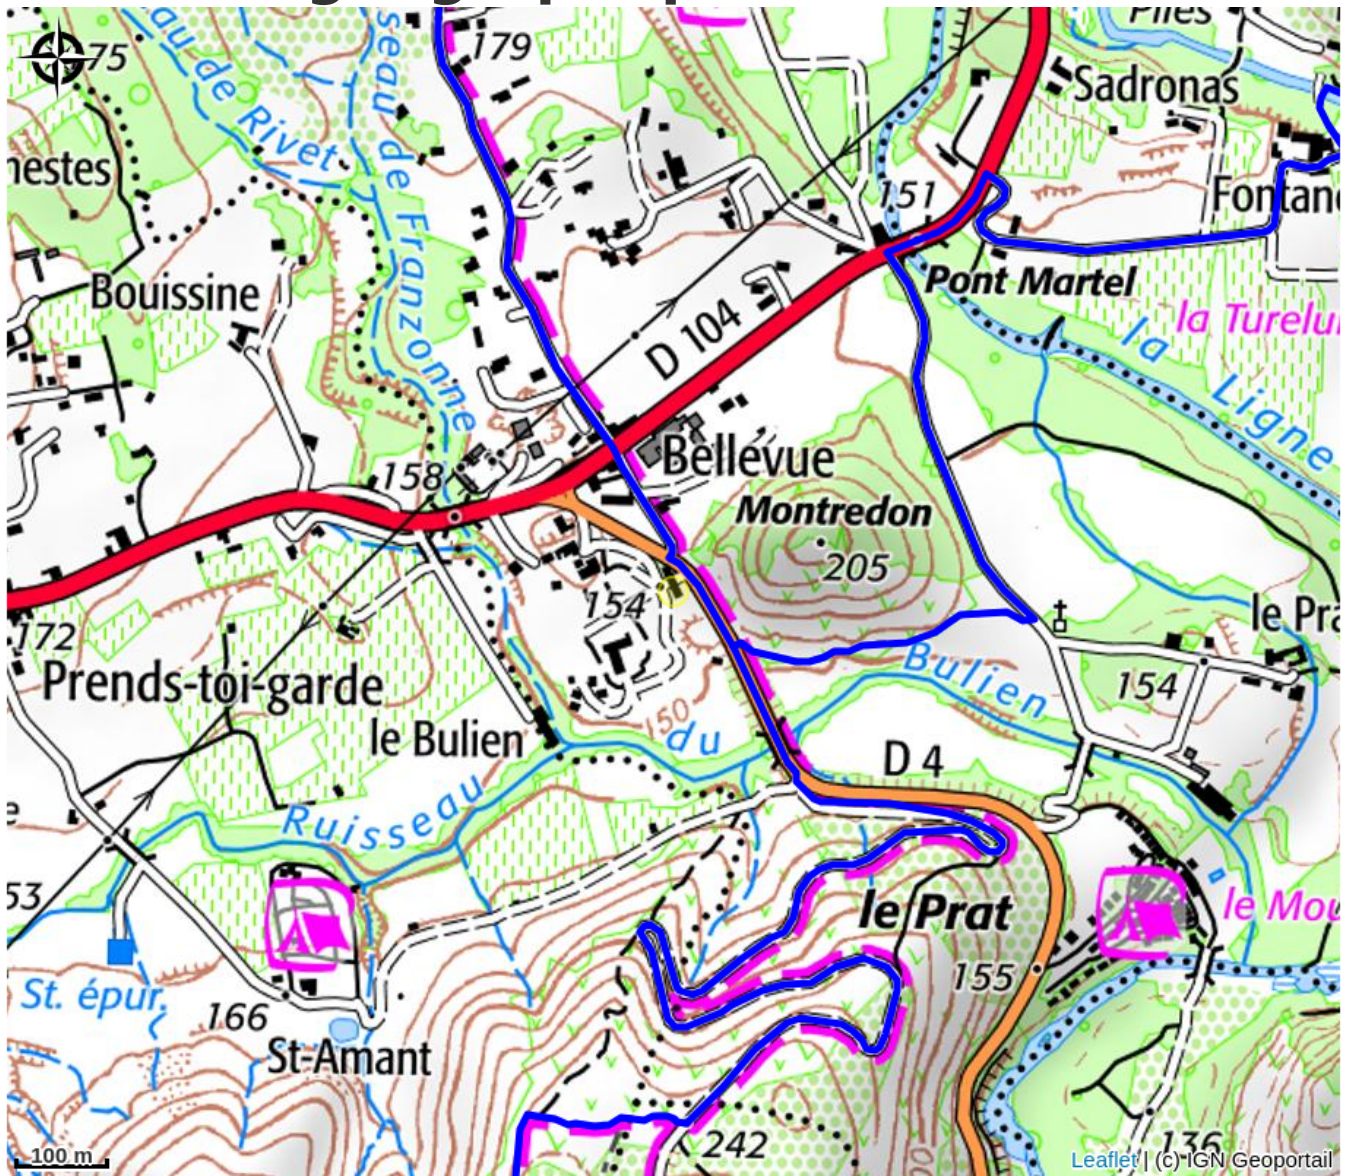

Village de gîtes Meriva - Objectif Evasion

VAL DE LIGNE

Crédit photo : meriva (meriva)

Bienvenue au "Mériva" notre village de gîtes situé en sud Ardèche vous accueille dans une ambiance familiale et conviviale.

Notre village de gîtes est particulièrement apprécié pour sa situation géographique. En séjournant au Mériva, vous êtes au centre de l'Ardèche méridionale.

Vous rayonnerez sur l'ensemble des sites touristiques avec à proximité de nombreuses activités sportives et de loisirs : canoë Kayak, escalade, canyoning, spéléologie, randonnées, parcours accrobranche, vélo et VTT, balade en quad, visite de grottes, musées ... sans oublier la découverte des villages de caractère, les marchés méridionaux, marchés nocturnes et les nombreuses baignades dans les rivières d'Ardèche.

Situé sur la commune de Montréal, à proximité des villages de Largentière, Rosières, Joyeuse, Balazuc, Ruoms, Vinezac, Vogue, Lablachère, Les Vans.

Situation géographique

Toutes les infos pratiques

Informations pratiques