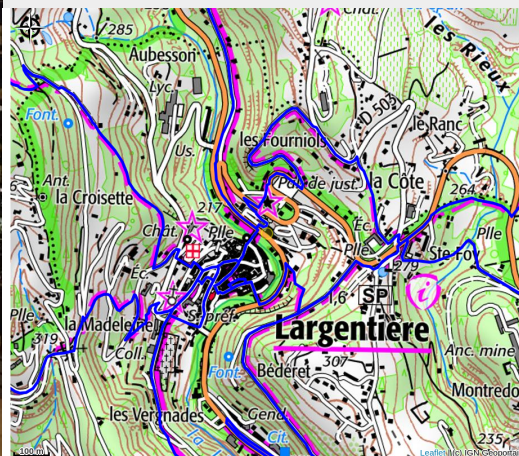

Une bière à ma porte

VAL DE LIGNE

Crédit photo : Une bière à ma porte (Une bière à ma porte)

250 bières au choix dont 2 exclusives à la cave.

Infos pratiques

Categorie : Producteurs

Situation géographique

Toutes les infos pratiques