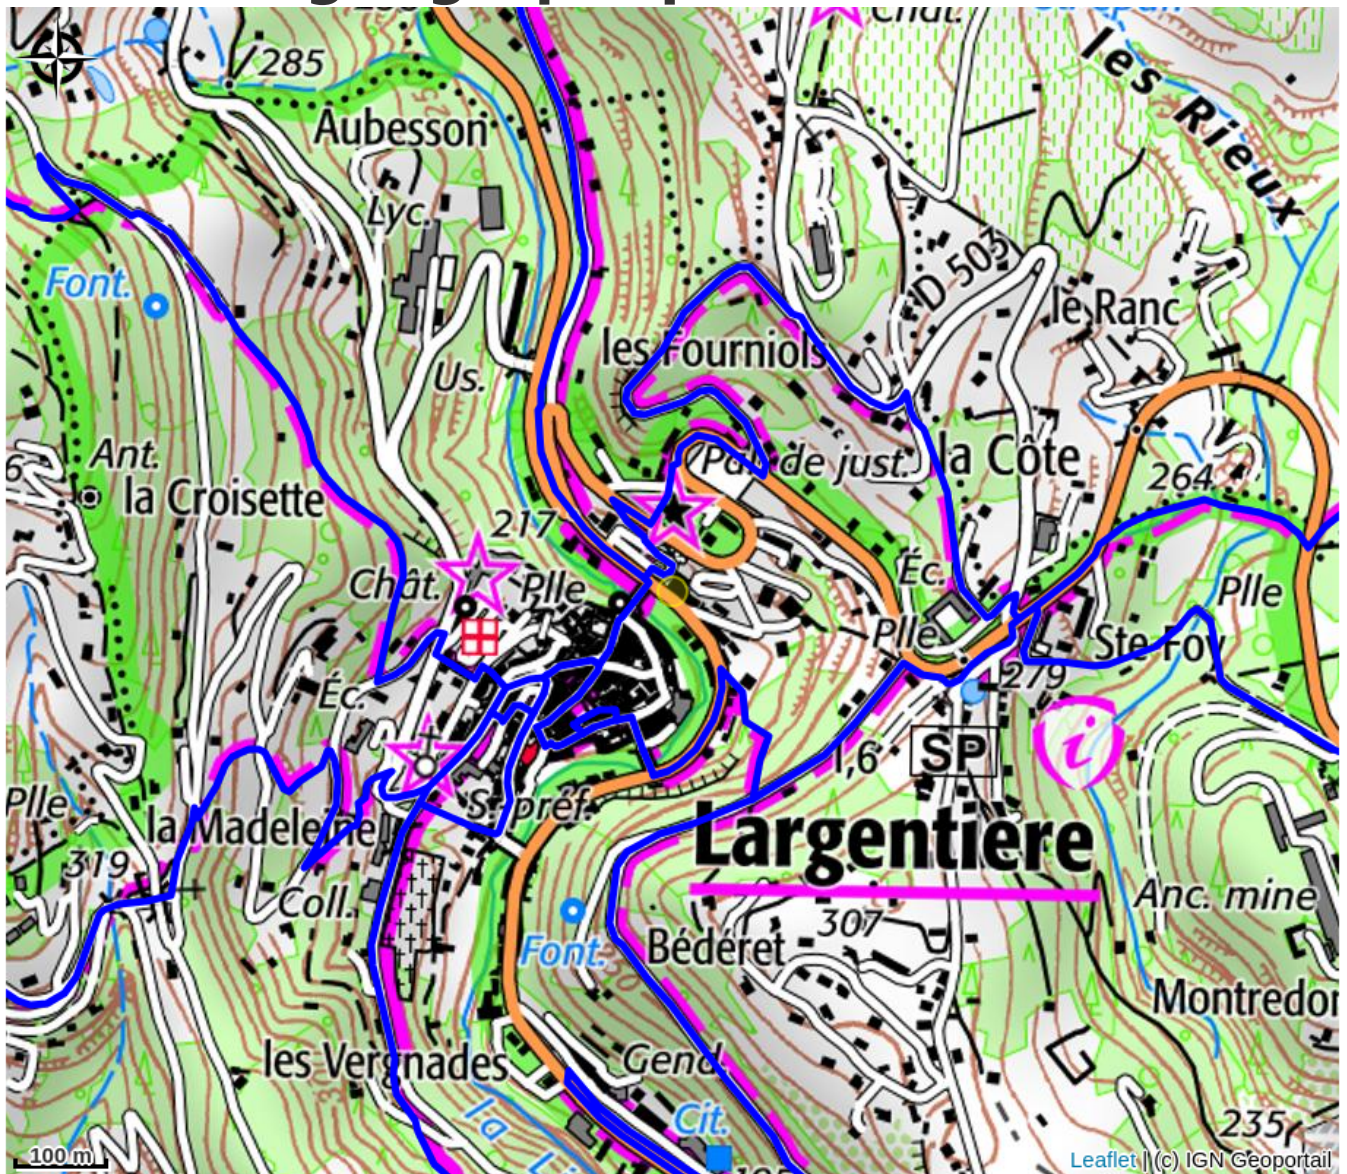

Une bière à ma porte

VAL DE LIGNE

Crédit photo : Une bière à ma porte (Une bière à ma porte)

250 bières au choix dont 2 exclusives à la cave.

Infos pratiques

Categorie : Producteurs

Situation géographique

Toutes les infos pratiques

Informations pratiques

Tarifs:

Entrée libre.

Fiche mise à jour par Office intercommunal du tourisme en Val de Ligne le 08/11/2022

Contact

7, avenue de la République

07110 Largentière

Tél. 04 75 39 20 80