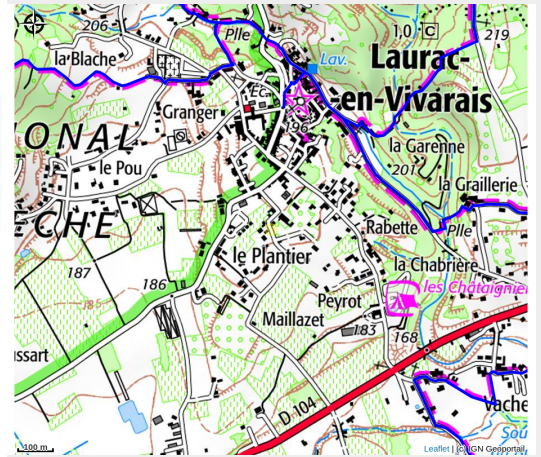

# Atelier de l'ancienne Roseraie du Plantier - F. Catel

VAL DE LIGNE

Crédit photo : Carnet de voyage par Fred Catel (Fred Catel)

*Sculpture, peinture et illustration. Les érosions contrôlées. Ce sont des accumulations graphiques laissant leurs empreintes sur la matière C'est la répétition architecturée qui en constitue la lecture.*

## Infos pratiques

Categorie : Artisans d'art

# Situation géographique

### Accès:

À la sortie de Laurac par l'ancienne route de Rosières.

*Fiche mise à jour par Office intercommunal du tourisme en Val de Ligne le 30/11/2020*