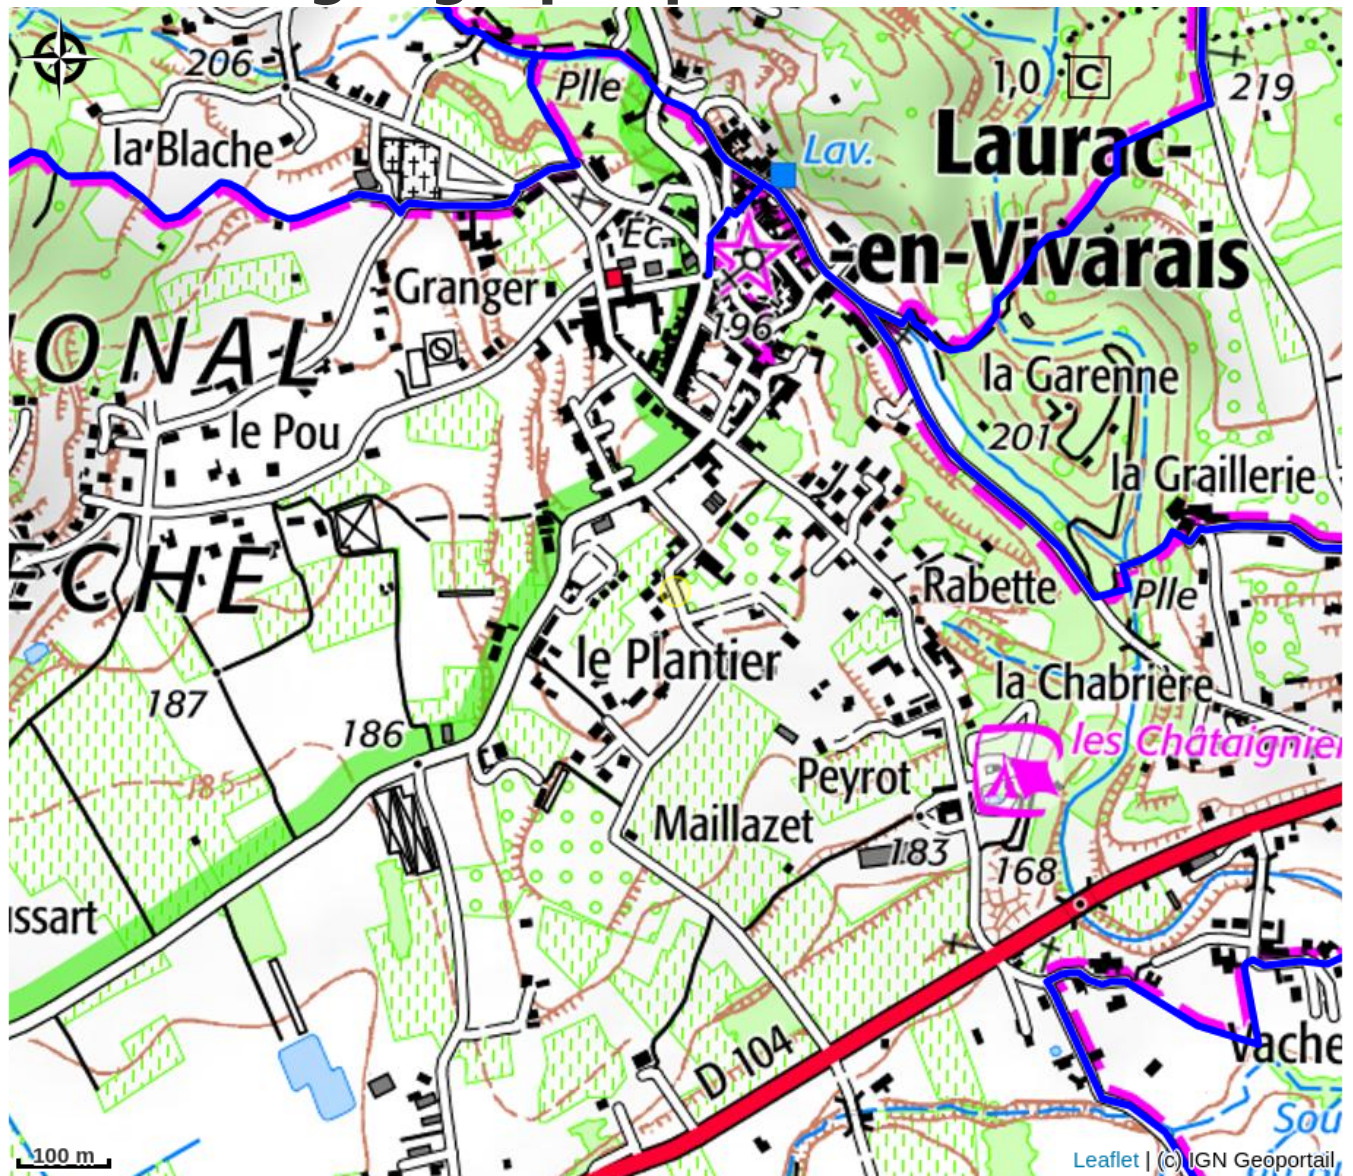

# Atelier de l'ancienne Roseraie du Plantier - F. Catel

VAL DE LIGNE

Crédit photo : Carnet de voyage par Fred Catel (Fred Catel)

*Sculpture, peinture et illustration. Les érosions contrôlées. Ce sont des accumulations graphiques laissant leurs empreintes sur la matière C'est la répétition architecturée qui en constitue la lecture.*

# Situation géographique

### Accès:

À la sortie de Laurac par l'ancienne route de Rosières.

*Fiche mise à jour par Office intercommunal du tourisme en Val de Ligne le 30/11/2020*